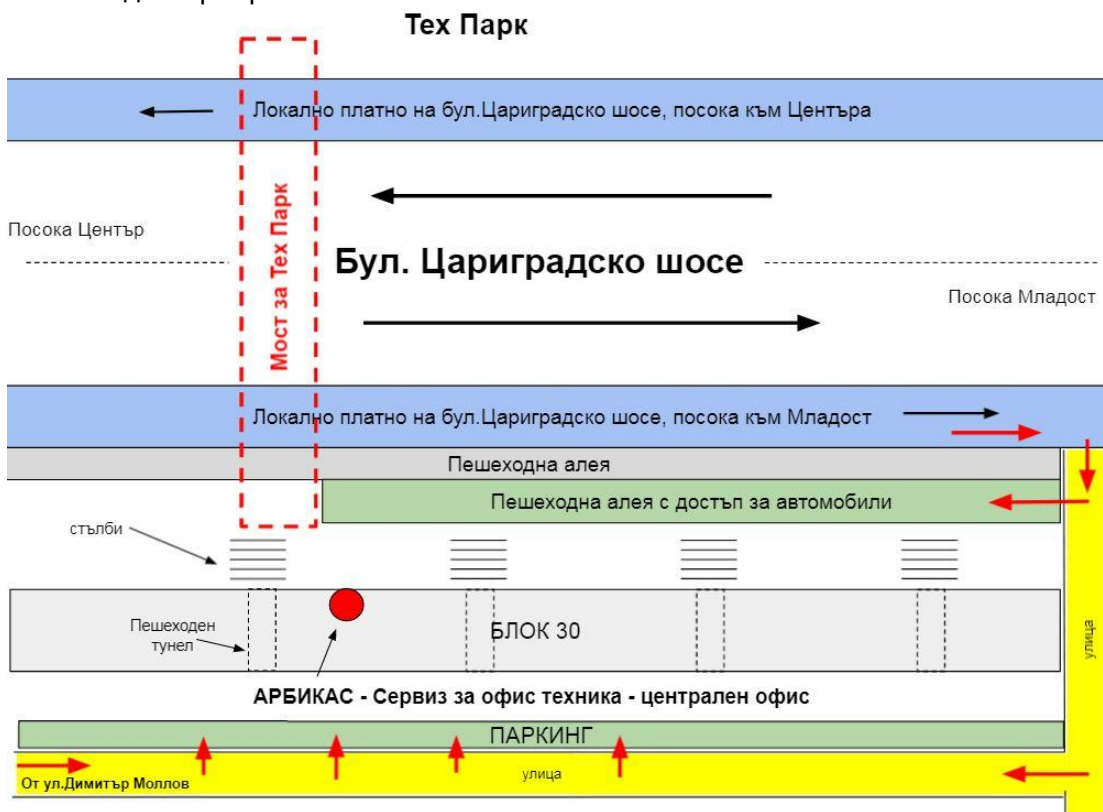

къде можете да паркирате.

Ако пътувате с автомобил в **посока от Младост към Орлов мост** по Цариградско шосе е необходимо да минете в локалното в обратна посока, минавайки през колелото на 4-ти км. След като подминете спирка "Тех Парк" на градския транспорт, ще достигнете моста на Тех Парк. Офисът ни се намира в блока точно срещу моста, от дясната ви страна. Можете да оставите колата на аварийки на локалното, или да влезете да паркирате пред или зад блока.

Схема къде можете да паркирате:

Офис „Младост“ работи за Вас:

Понеделник – Петък - от 09:00 до 18:00; Събота и Неделя - почивни дни