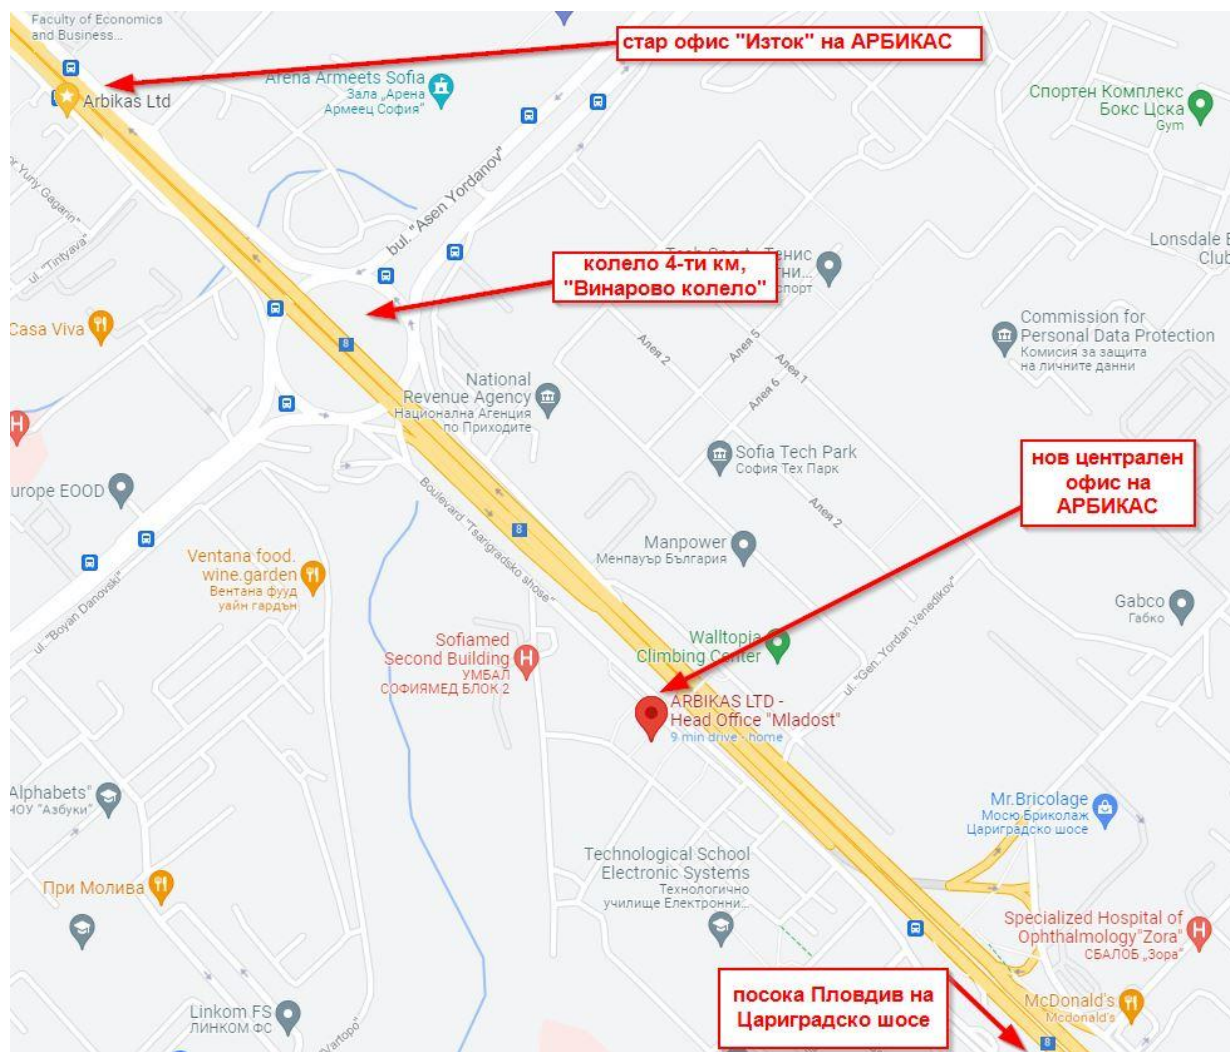

# Как да стигнете до офис "Младост" на АРБИКАС

**Адрес: София 1750, жк.Младост 1, бл.30, вх.3, партер, самостоятелен вход**

Блок 30, познат като "Стрелата", е дълга, 12 етажна сграда, на локалното на бул.Цариградско шосе посока към Пловдив, срещу моста за Тех Парк, близо до спирка "Тех Парк" на градски транспорт; блока на бившия Кореком;

Координати за навигация: [42.664785653697706, 23.37237124896636](https://www.google.com/maps/place/42.664785653697706,23.37237124896636) - [ЛИНК](#)

## С градски транспорт :

По Цариградско шосе посока от Орлов мост към Младост слизате на спирка „Тех Парк“ - това е спирката след колелото на 4-ти км. Блока с нашият офис се намира зад спирката, а за достигнете до самия офис, трябва да извървите около 50 метра по алеята на локалното, докато достигнете моста на Тех парк. Офиса ни ще се намира от дясната ви страна.

къде можете да паркирате.

Ако пътувате с автомобил в **посока от Младост към Орлов мост** по Цариградско шосе е необходимо да минете в локалното в обратна посока, минавайки през колелото на 4-ти км. След като подминете спирка "Тех Парк" на градския транспорт, ще достигнете моста на Тех Парк. Офисът ни се намира в блока точно срещу моста, от дясната ви страна. Можете да оставите колата на аварийки на локалното, или да влезете да паркирате пред или зад блока.