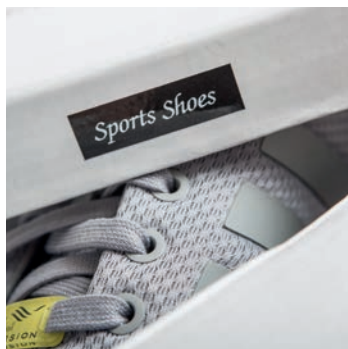

Съхранение

- Кутии за съхранение за дрехи / текстил
- Кутии за обувки
- Кутии за детски играчки
- Етажерки в склад / гардероб
- Чекмеджета за съхранение