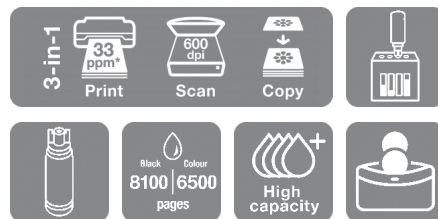

Epson L3210

DATASHEET / BROCHURE

Радвайте се на ултраниска цена на страница с този многофункционален EcoTank без касети, идеален за модерните натоварени домакинства.

С принтерите EcoTank без касети на Epson спестявате до 90% от разходите за печат¹. Интегрираните резервоари за мастило се пълнят лесно благодарение на специално проектираните бутилки с мастило с голям обем, които са включени в комплекта. Без касети за смяна и с гъвкави функции за свързване, това е идеалният принтер за всеки, който се нуждае от висококачествени разпечатки с невероятно ниска цена на страница.

Продължете да пестите

Този принтер EcoTank Ви спестява до 90% от разходите за печат¹ и се предлага в комплект с мастило, достатъчно за до 3 години². С включеното мастило можете да отпечатате до 8 100 черно-бели и 6 500 цветни страници³, а резервният комплект бутилки с мастило е еквивалентен на до 66 касети¹.