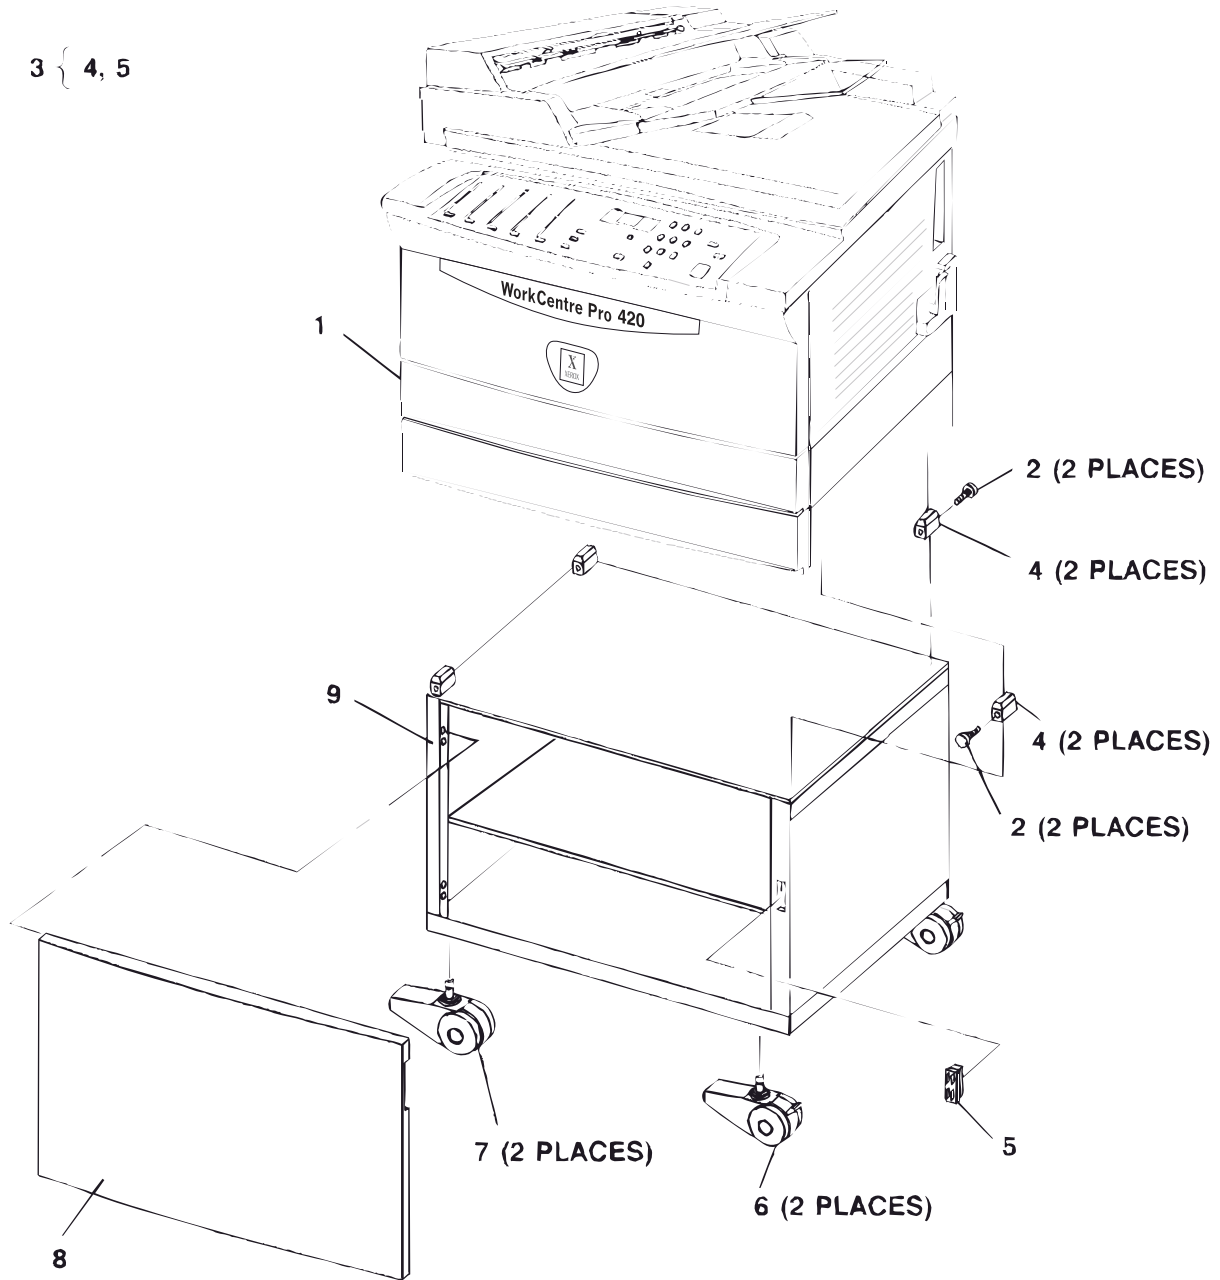

PL 8.2 Стойка

Поз.	Номер	Название
1	–	Print/Copier (Not Spared)
2	–	Stand Installation Screw (P/O PL 7.2)
3	604K04020	Stand Repair Kit
4	–	Locator Registration (P/O PL 7.2 Item 3)
5	–	Magnet (P/O PL 7.2 Item 3)
6	017K00590	Swivel Caster
7	017E08790	Rigid Caster
8	802K39340	Stand Door
9	097S02556	Stand

0 000015A TAI