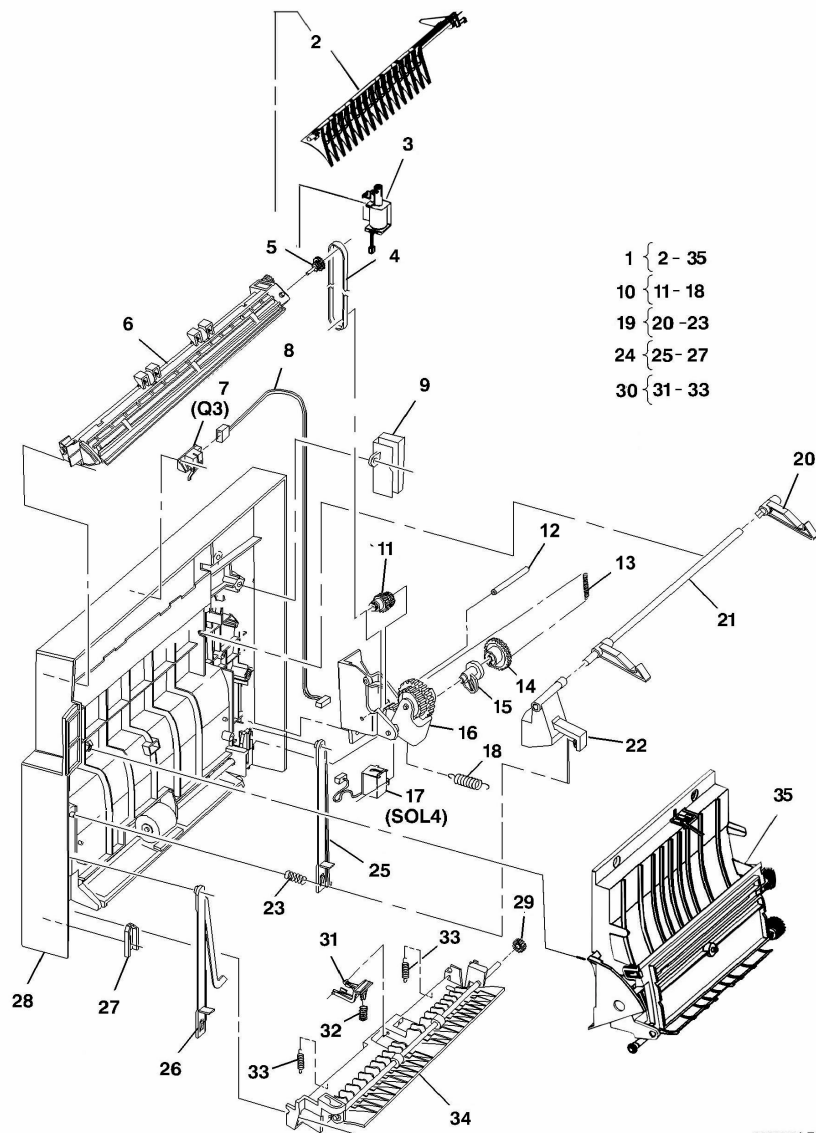

0 000010A 1 A

PL 7.1 Левая дверца

Поз.	Номер	Название
1	-	Door Module (REP 8.1)

0 000011A T AI

PL 7.2 Элементы левой дверцы (1 из 2)

Поз.	Номер	Название
1	-	Part Of Door Module (REP PL 7.1 Item 1)
2	006K28370	Driver Gate (P/O PL 7.2 Item 1)
3	121E18780	Driver Gate Solenoid (P/O PL 7.2 Item 1)
4	-	24Belt (P/O PL 7.2 Item 1)
5	-	Transport Gear (P/O PL 7.2 Item 1)
6	-	Exit Transport (P/O PL 7.2 Item 1)
7	130K83340	Exit Sensor (Q3) (REP 8.21)
8	962K02671	Exit Sensor Harness (P/O PL 7.2 Item 1)
9	-	Door Connector (P/O PL 7.2 Item 1)
10	604K04010	Door Gear Kit
11	-	Sector Gear Spring (P/O PL 7.2 Item 7)
12	-	Shaft (P/O PL 7.2 Item 7)
13	-	Gear (18T/15T) (P/O PL 7.2 Item 7)
14	-	Sector Gear (P/O PL 7.2 Item 7)
15	008E07390	Cam (P/O PL 7.2 Item 7)
16	-	Gears and Housing (P/O PL 7.2 Item 7)
17	121E17524	Bypass Solenoid (SOL 4) (REP 8.23)
18	-	Spring
19	604K04000	Door Latch Kit
20	-	Door Latch (P/O PL 6.2 Item 15)
21	-	Latch Shaft (P/O PL 6.2 Item 15)
22	-	Door Handle (P/O PL 6.2 Item 15)
23	-	Door Latch Spring (P/O PL 6.2 Item 15)
24	604K04140	Door Tether Kit
25	-	Rear Tether (P/O PL 7.2 Item 20)
26	-	Front Tether (P/O PL 7.2 Item 20)
27	-	Hinge Lock (P/O PL 7.2 Item 1)
28	-	Door (P/O PL 7.2 Item 1)
29	-	Gear (T18) (P/O PL 7.2 Item 1)
30	-	Bypass Retard Pad Kit (P/O PL 7.2 Item 1)
31	019K06310	Bypass Retard Pad (REP 8.12)
32	809E49500	Retard Pad Spring (P/O PL 7.2 Item 1)
33	-	Spring
34	-	Lower Guide
35	-	Main Baffle (REP 8.22)

0000012A-TAI

PL 7.3 Элементы левой дверцы (2 из 2)

Поз.	Номер	Название
1	–	Part of Door Module (REP PL 7.1 Item 1)
2	050K53311	Side Output Tray (REP 8.7)
3	–	Door (P/O PL 7.3 Item 1)
4	050K53451	Bypass Tray Kit (P/O PL 7.3 Item 1) (REP 8.8)
5	–	Bypass Tray (P/O PL 7.3 Item 4)
6	–	Bypass Tray Extensior (P/O PL 7.3 Item 4)
7	–	Cover (P/O PL 7.3 Item 4)
8	059K28550	Bypass Feed Roller (REP 8.11)