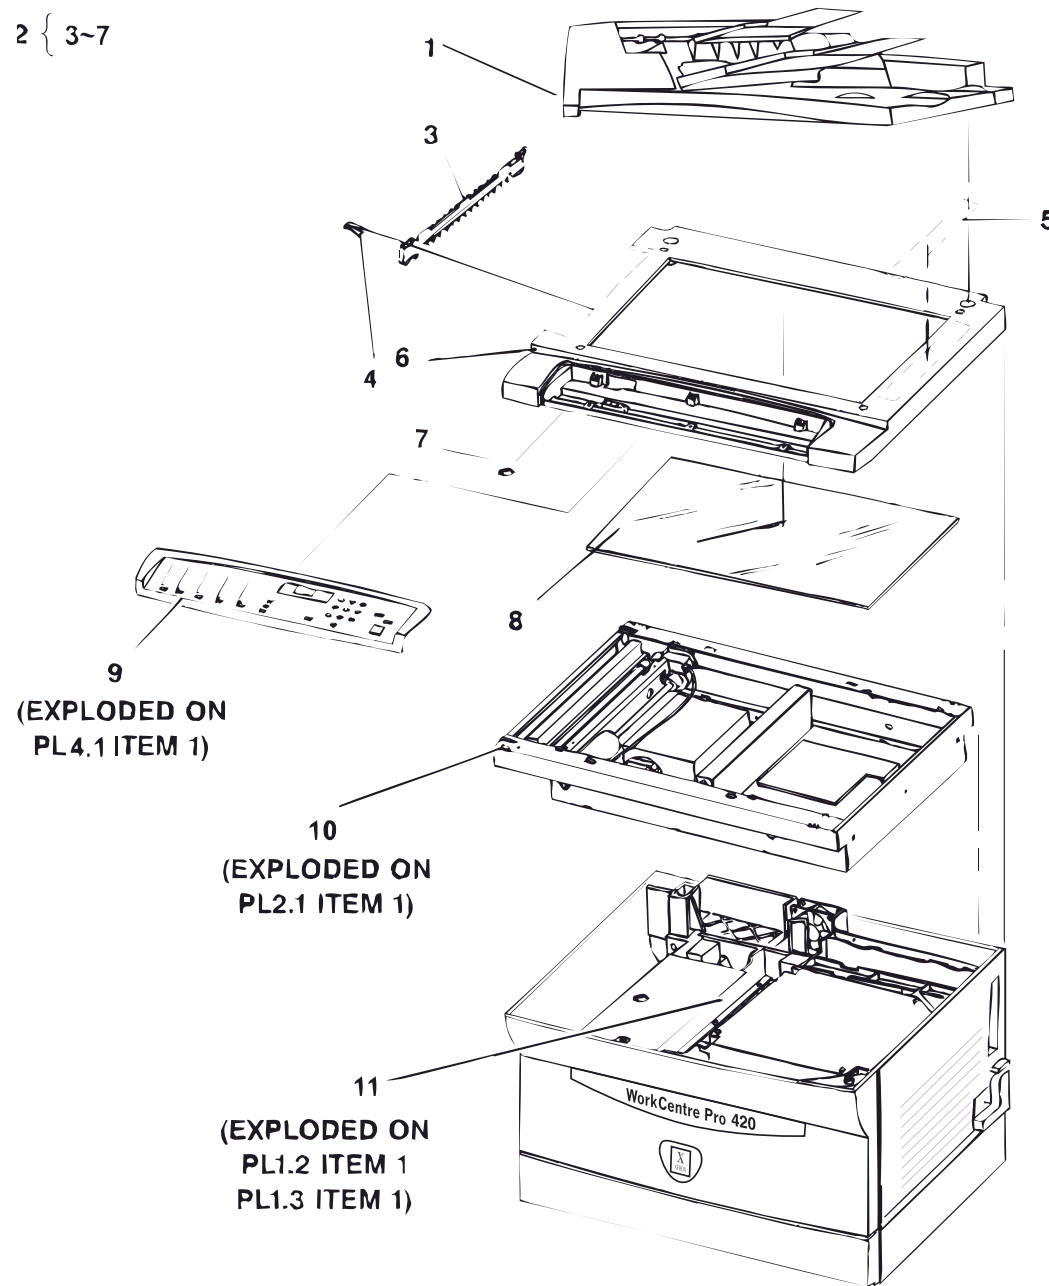

PL 1.1 Узел PCM, модуль RIS, панель управления

Поз.	Номер	Название
1	–	ADF Assembly (REP 5.1)
2	802K53800	Top Cover Assembly (PR China) (REP 14.1) (Including 3-7)
–	802K62090	Top Cover Assembly (DMO) (REP 14.1) (Including 3-4, 6-7)
3	802E51840	Copy Exit Baffle
4	809E48410	Leaf Spring
5	802E95250	Status Code Label Kit (English)
–	892E54181	Status Code Label Kit (Chinese)
6	–	Top Cover
7	–	Magnet
8	090E02520	Platen Glass (REP 6.5)
9	101K48480	420 Control Console (Metric) (220V)
	101K49020	420 Control Console (Inch) (110V)
10	801K13160	RIS Assembly (REP 6.1)
11	–	PCM Assembly (Not Spare) (REP 1.9)

1.
2 { 3-7

0 000001A 1 A1

PL 1.2 Верхние элементы PCM

Поз.	Название	Описание
1	–	Part of PCM Assembly (REF: PL 1.1 Item 9)
2	062K13011	ROS Module (REP 6.3)
3	160K96570	PCM Interface PWB (REP 1.3)
4	120E20080	Contact Spacer
5	604K17760	HVPS Repair Kit
6	055E49173	HVPS Mylar
7	105E15500	High Voltage Power Supply (HVPS) (PS2) (REP 1.5)
8	007K12173	Drive Module (MOT1) (REP 4.1)
9	960K10230	Main PWB (REP 1.2)
10	127K41250	Cooling Fan (MOT)
11	014K07852	Transfer Detack Contact Support (REP 1.6)
12	604K04040	CRU Blocker Kit
13	–	CRU Blocker (P/O PL 1.2 Item 12)
14	–	Spring (P/O PL 1.2 Item 12)
15	–	PCM Upper Frame (P/O PL 1.2 Item 1)
16	809E45010	RIS Ground Spring
17	117E23661	Power Cord (110v) (DMO)
–	117E10550	Power Cord (220v) (DMO)
–	117E23621	Power Cord (220v) (Europe/Iran/Africa/Turkey/Arabia/Russia)
–	117E23652	Power Cord (220v) (China)
–	117E23631	Power Cord (240v) (India/Hong Kong)
18	117E22910	Printer Cable