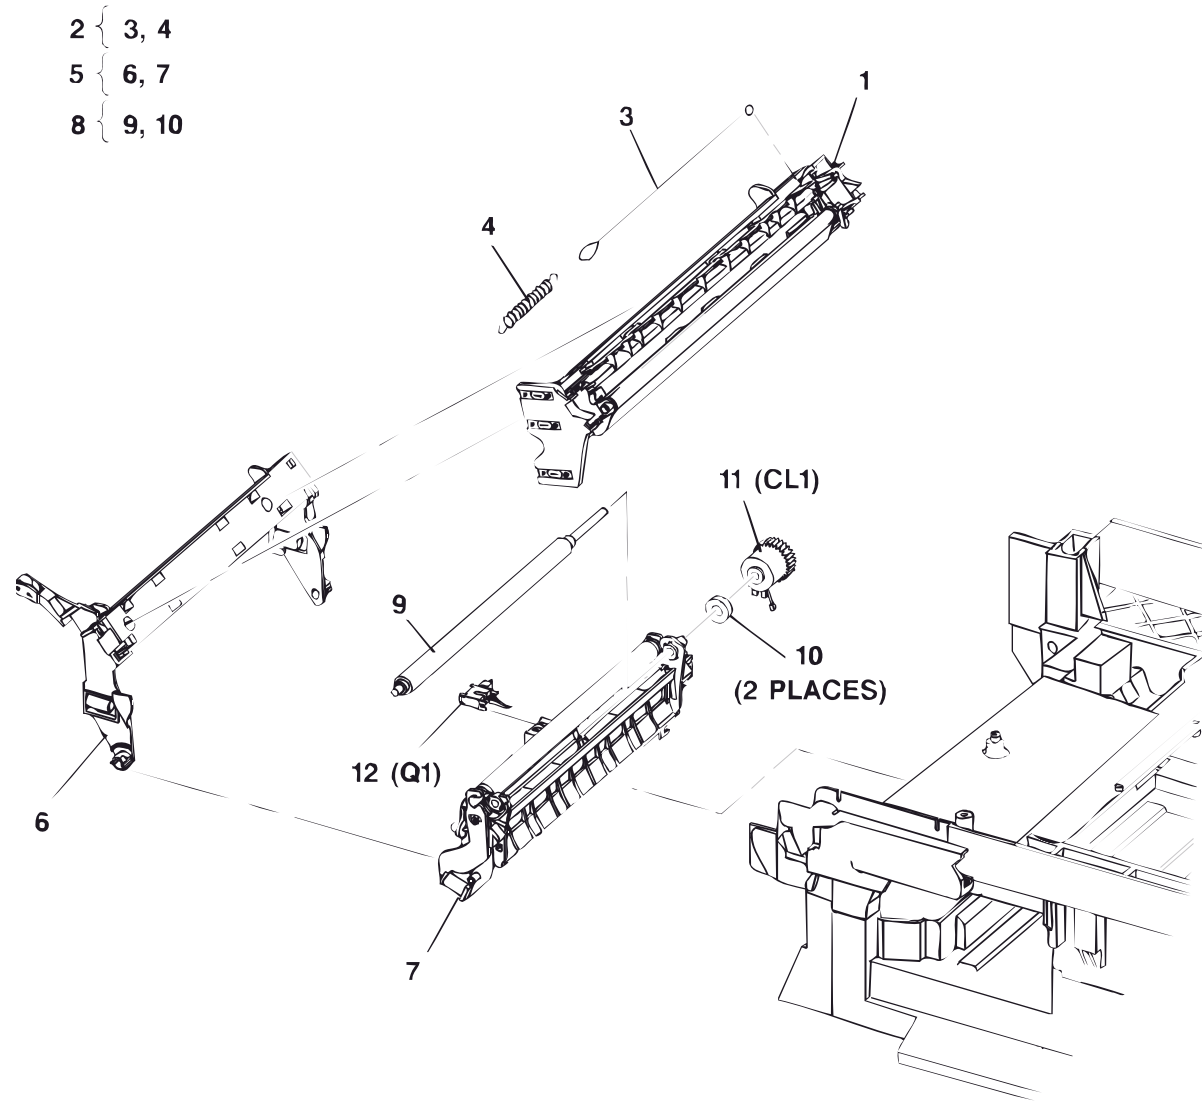

PL 6.1 Элементы узла регистрации и коротрона

Поз.	Номер	Название
1	125K03930	Registration Assembly (REP 8.2)
2	125K03950	Transfer Detack Corpotron (REP 9.2)
3	604K00570	Corotron Wire Kit (REP 9.3)
4	–	Transfer Detack Corotron Wire (P/O PL 5.1 Item 2)
5	–	Spring (P/O PL 6.1 Item) (P/O PL 5.1 Item 5)
6	–	Transfer/Detack Corotron Support (P/O PL 5.1 Item 5)
7	–	Registration Framework (P/O PL 5.1 Item 5)
8	604K00580	Registration Roller Kit (REP 8.6)
9	–	Registration Roller (P/O PL 5.1 Item 8) (REP 8.6)
10	–	Bearing (P/O PL 5.1 Item 8)
11	604K00590	Registration Clutch Kit (CL1) (REP 8.5)
12	604K00600	Registration Sensor Kit (Q1) (REP 8.6)

0 000010A 1 A