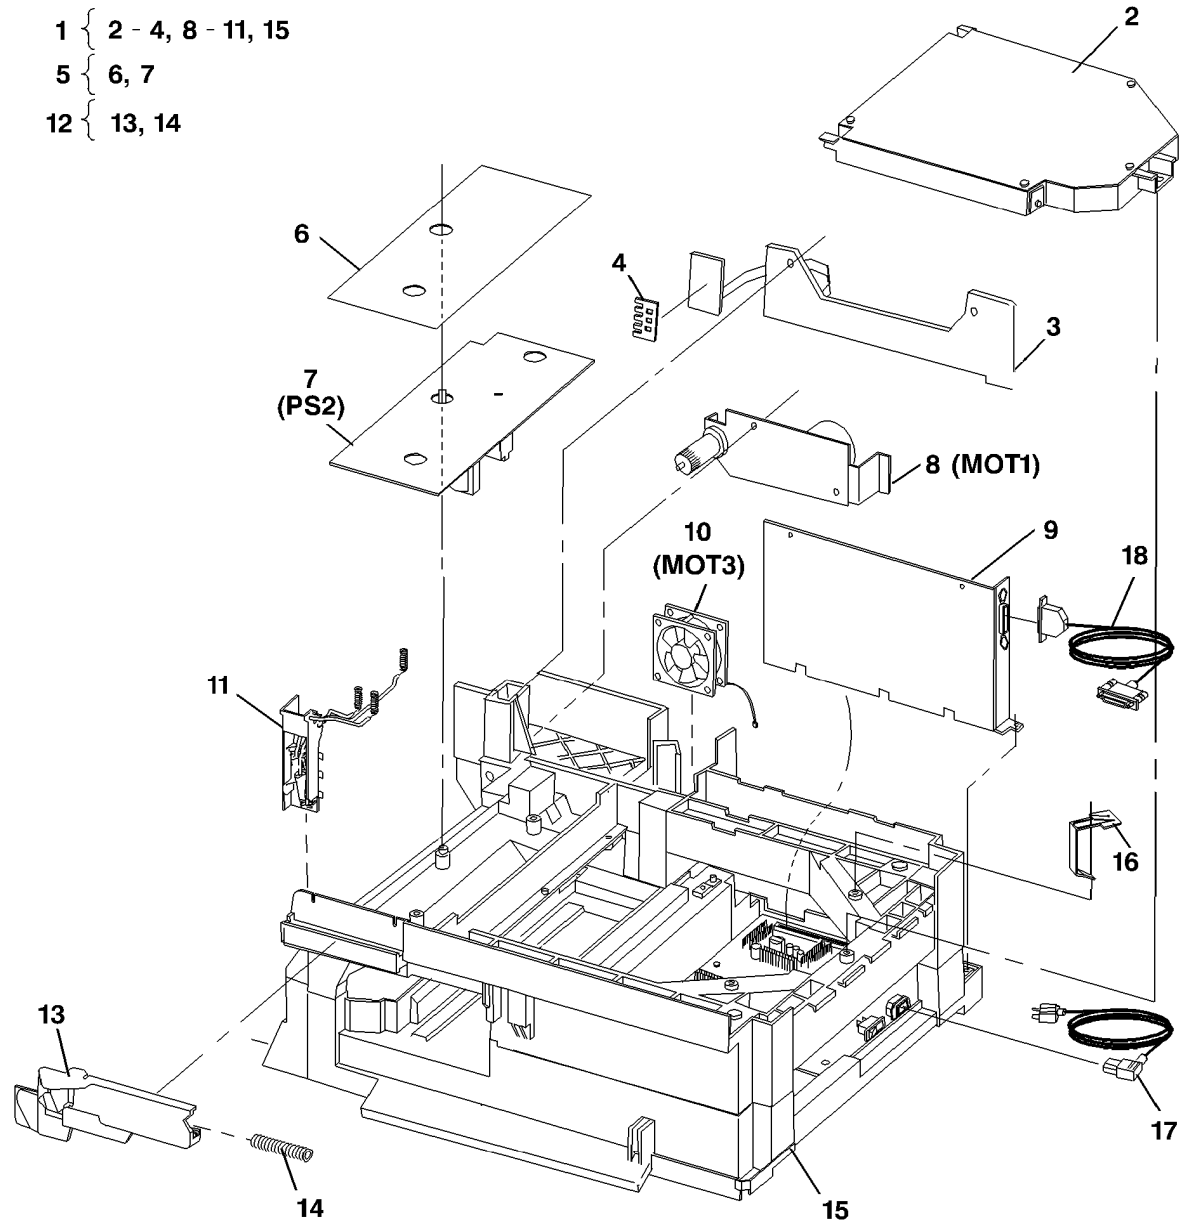

PL 1.1 Узел PCM, модуль RIS, панель управления

Поз.	Номер	Название
1	–	ADF Assembly (REP 5.1)
2	802K53800	Top Cover Assembly (PR China) (REP 14.1) (Including 3-7)
–	802K62090	Top Cover Assembly (DMO) (REP 14.1) (Including 3-4, 6-7)
3	802E51840	Copy Exit Baffle
4	809E48410	Leaf Spring
5	802E95250	Status Code Label Kit (English)
–	892E54181	Status Code Label Kit (Chinese)
6	–	Top Cover
7	–	Magnet
8	090E02520	Platen Glass (REP 6.5)
9	101K48480	420 Control Console (Metric) (220V)
	101K49020	420 Control Console (Inch) (110V)
10	801K13160	RIS Assembly (REP 6.1)
11	–	PCM Assembly (Not Spare) (REP 1.9)

1.
2 { 3-7

0 000001A 1 A1

PL 1.2 Верхние элементы PCM

Поз.	Название	Описание
1	–	Part of PCM Assembly (REF: PL 1.1 Item 9)
2	062K13011	ROS Module (REP 6.3)
3	160K96570	PCM Interface PWB (REP 1.3)
4	120E20080	Contact Spacer
5	604K17760	HVPS Repair Kit
6	055E49173	HVPS Mylar
7	105E15500	High Voltage Power Supply (HVPS) (PS2) (REP 1.5)
8	007K12173	Drive Module (MOT1) (REP 4.1)
9	960K10230	Main PWB (REP 1.2)
10	127K41250	Cooling Fan (MOT)
11	014K07852	Transfer Detack Contact Support (REP 1.6)
12	604K04040	CRU Blocker Kit
13	–	CRU Blocker (P/O PL 1.2 Item 12)
14	–	Spring (P/O PL 1.2 Item 12)
15	–	PCM Upper Frame (P/O PL 1.2 Item 1)
16	809E45010	RIS Ground Spring
17	117E23661	Power Cord (110v) (DMO)
–	117E10550	Power Cord (220v) (DMO)
–	117E23621	Power Cord (220v) (Europe/Iran/Africa/Turkey/Arabia/Russia)
–	117E23652	Power Cord (220v) (China)
–	117E23631	Power Cord (240v) (India/Hong Kong)
18	117E22910	Printer Cable