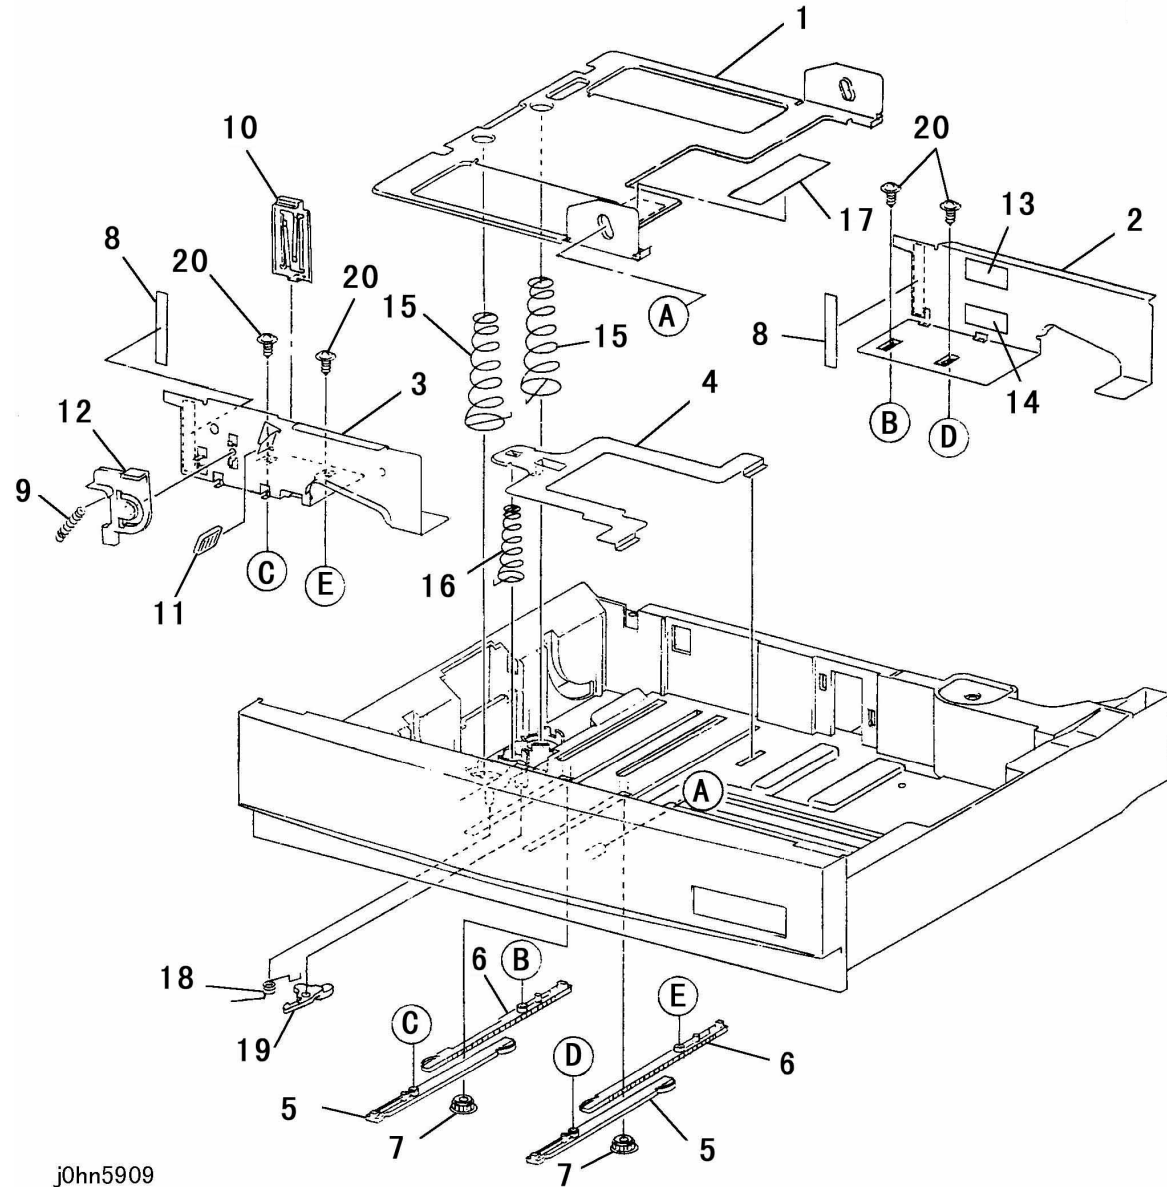

PL 5.5 Элементы лотка (3 из 3)

Поз.	Номер	Название
1	–	Bottom Flate Assembly (Upper)
2	038E29630	Side Baffle (Rear)
3	038E29620	Side Baffle (Front)
4	–	Bottom Plate
5	807E05430	Rack
6	807E05450	Rack
7	007E55261	Pinion
8	–	Guide
9	809E34771	Spring
10	–	Spring Plate
11	–	Cap
12	011E14240	Lever
13	–	Label (Max)
14	–	Label (OHP Max)
15	809E38040	Spring
16	809E38050	Spring
17	–	Label (Size)
18	809E48460	Spring
19	–	Latch
20	–	Screw