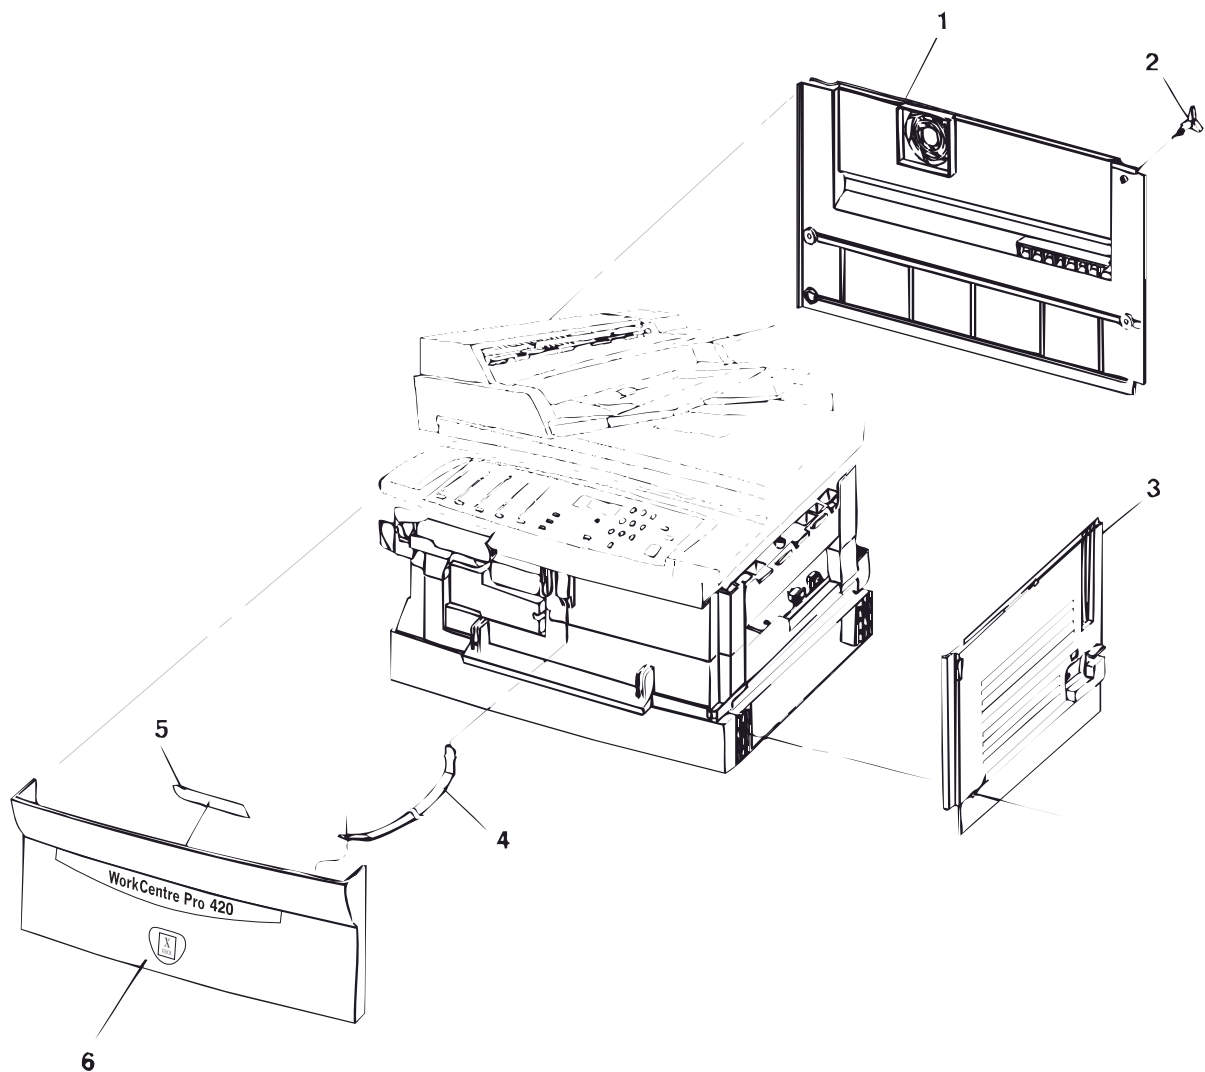

PL 8.1 Крышки

Поз.	Номер	Название
1	802E51970	Rear Cover (REP 14.2)
2	–	Optics Locking Screw (Not Spared)
3	802E52200	Right Cover (REP 14.3)
4	001E73111	Front Door Tether
5	893E01350	J1/J7 Label (English)
–	893e01290	J1/J7 Label (Chinese)
6	802K62460	Front Door (REP 14.6)

0 000014A 1A