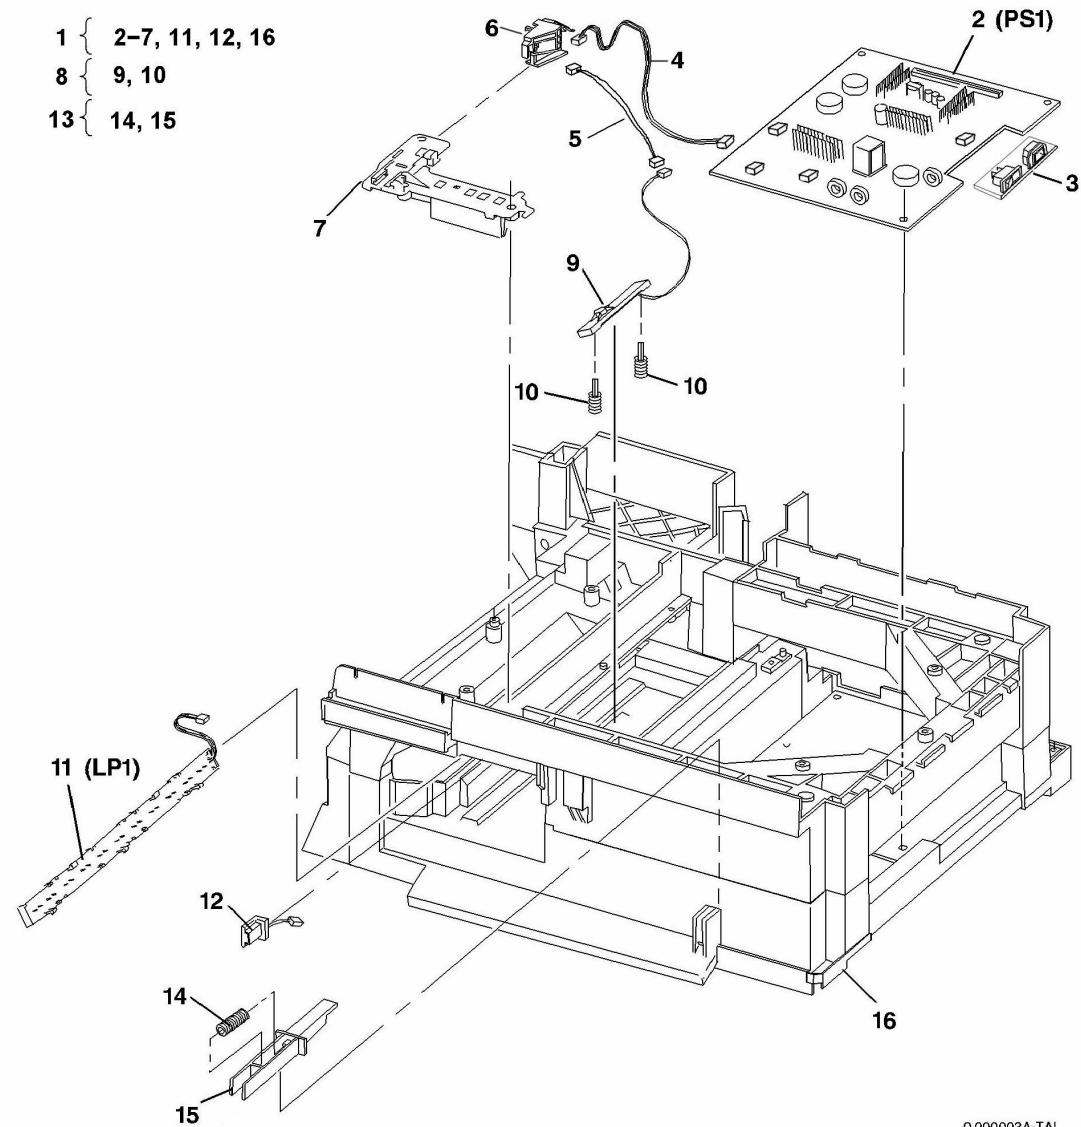

1.
2 { 3-7

0 000001A 1 A1

PL 1.2 Верхние элементы PCM

Поз.	Название	Описание
1	–	Part of PCM Assembly (REF: PL 1.1 Item 9)
2	062K13011	ROS Module (REP 6.3)
3	160K96570	PCM Interface PWB (REP 1.3)
4	120E20080	Contact Spacer
5	604K17760	HVPS Repair Kit
6	055E49173	HVPS Mylar
7	105E15500	High Voltage Power Supply (HVPS) (PS2) (REP 1.5)
8	007K12173	Drive Module (MOT1) (REP 4.1)
9	960K10230	Main PWB (REP 1.2)
10	127K41250	Cooling Fan (MOT)
11	014K07852	Transfer Detack Contact Support (REP 1.6)
12	604K04040	CRU Blocker Kit
13	–	CRU Blocker (P/O PL 1.2 Item 12)
14	–	Spring (P/O PL 1.2 Item 12)
15	–	PCM Upper Frame (P/O PL 1.2 Item 1)
16	809E45010	RIS Ground Spring
17	117E23661	Power Cord (110v) (DMO)
–	117E10550	Power Cord (220v) (DMO)
–	117E23621	Power Cord (220v) (Europe/Iran/Africa/Turkey/Arabia/Russia)
–	117E23652	Power Cord (220v) (China)
–	117E23631	Power Cord (240v) (India/Hong Kong)
18	117E22910	Printer Cable

0 00002A-TAI

PL 1.3 Нижние элементы РСМ

Поз.	Название	Описание
1	–	Part of PCM Assembly (REF: PL1.1 Item 9)
2	105E26600	LVPS (110V) (PS1) (REP 1.4)
–	105E15490	LVPS (220V) (PS1) (REP 1.4) (China Mainland)
–	105E15680	LVPS (220V) (PS1) (REP 1.4) (DMO-WAST)
3	160K96140	Power Switch Board (220V)
–	960K10030	Power Switch Board (110V)
4	–	DC Harness
5	962K16160	AC Harness (220V)
–	962K20650	AC Harness (110V)
6	–	Conversion Socket
7	115K02072	Durm Cartridge Contact Support (REP 1.7)
8	604K17750	Toner Sensor Kit
9	130K66180	Toner Sensor (P/O PL 1.3 Item 4)
10	–	Toner Sensor Spring (P/O PL 1.3 Item 4)
11	122K02330	Wrase Lamp (LP1) (REP 1.8)
12	–	Crum Connector (Not Spared)
13	604K17860	Interlock Actuator Kit
14	–	Spring (P/O PL 1.3 Item 13)
15	–	Front Door Interlock Actuator Kit (P/O PL 1.3 Item 13)
16	–	PCM Lower Frame (P/O PL 1.3 Item 13)