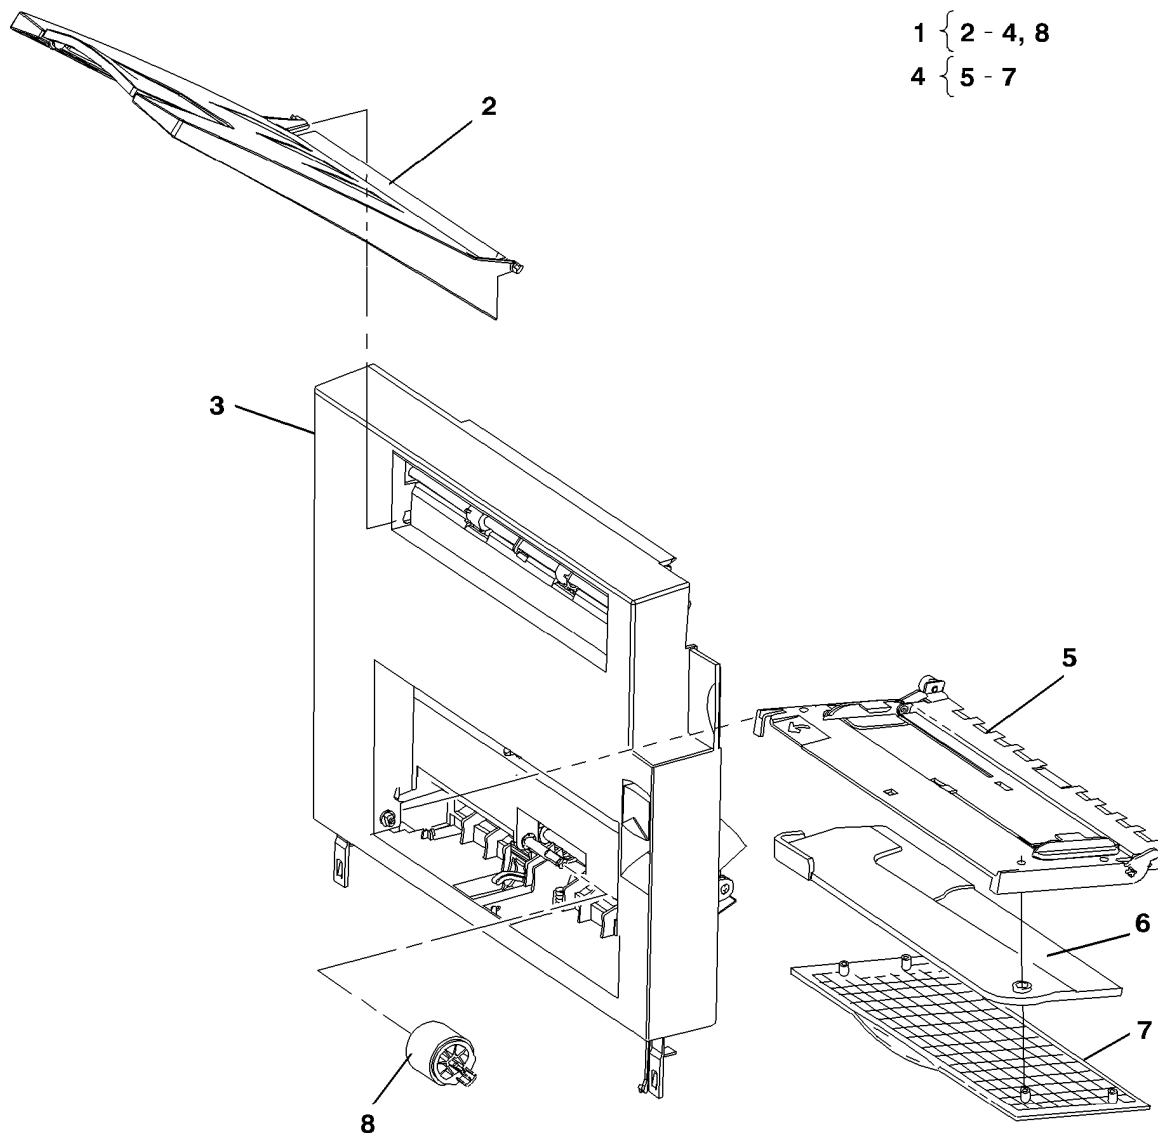

PL 7.3 Элементы левой дверцы (2 из 2)

Поз.	Номер	Название
1	–	Part of Door Module (REP PL 7.1 Item 1)
2	050K53311	Side Output Tray (REP 8.7)
3	–	Door (P/O PL 7.3 Item 1)
4	050K53451	Bypass Tray Kit (P/O PL 7.3 Item 1) (REP 8.8)
5	–	Bypass Tray (P/O PL 7.3 Item 4)
6	–	Bypass Tray Extensior (P/O PL 7.3 Item 4)
7	–	Cover (P/O PL 7.3 Item 4)
8	059K28550	Bypass Feed Roller (REP 8.11)

0 000013A-TAI