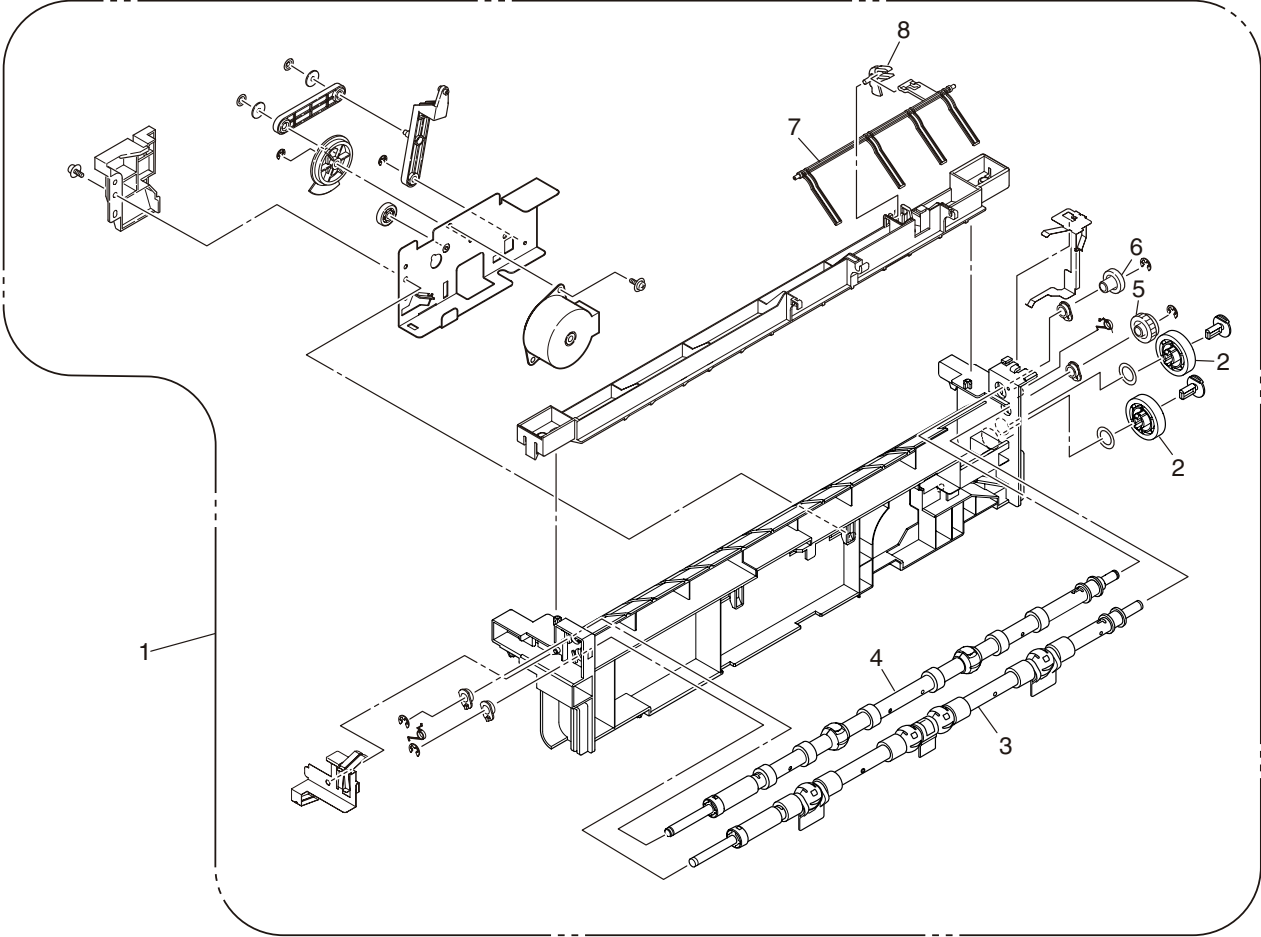

FDR-Unit-MPT-HM (42750404)

Ejest-Assy-HM (42757103)

Plate-Top-Assy (42761408/09)

View A

Job-Offset-Assy (42765101)

Basket-Assy (42768901)

ID Unit

Interface Cable
C9650(Web51) only