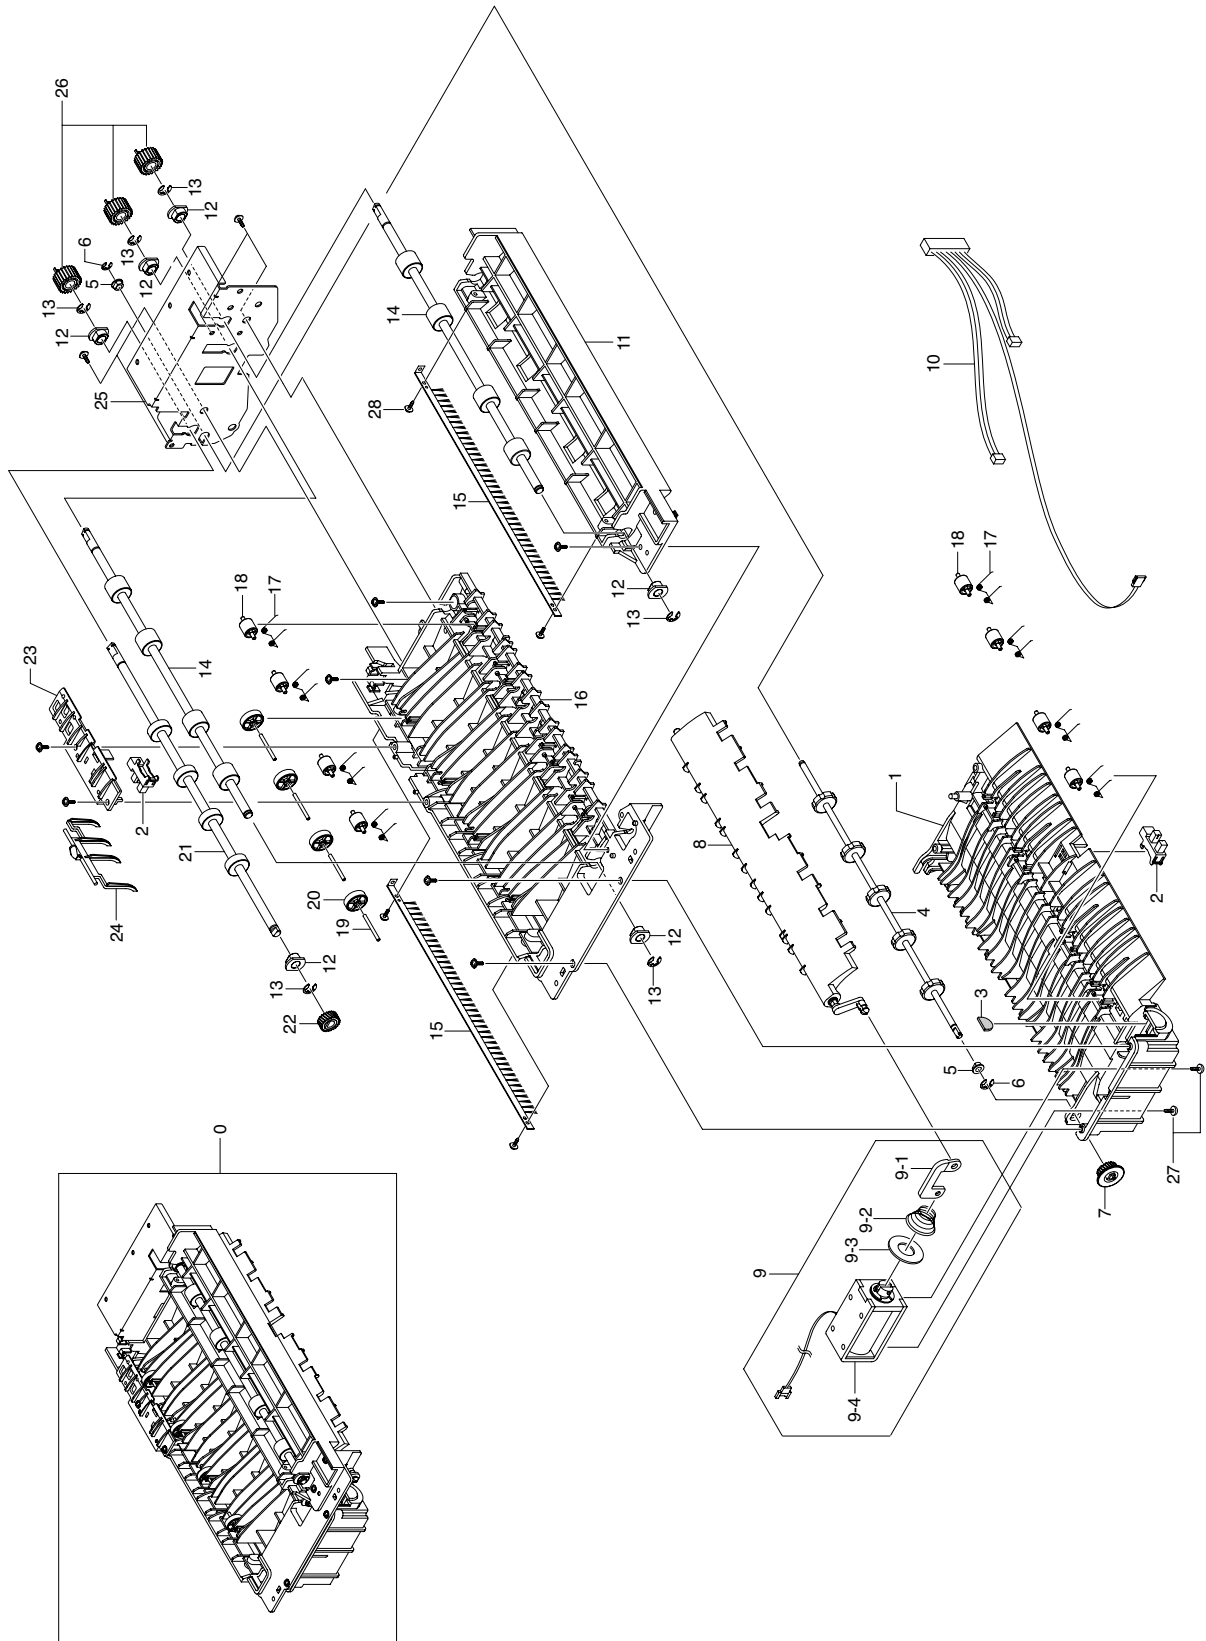

7.7 Exit Ass'y

Exit Ass'y Parts List

SA : SERVICE AVAILABLE, SNA : SERVICE not AVAILABLE

Drawer#	SEC_Code	Description	Location	Service
7.7-0	JC96-03529A	ELA HOU-EXIT	Z4547	SA
7.7-1	JC61-01302A	GUIDE-M_EXIT LOWER		SNA
7.7-2	0604-001095	PHOTO-INTERRUPTER	P0013	SA
7.7-3	JC63-00821A	ABSORBER-DAMPER S		SNA
7.7-4	JC66-01016A	ROLLER-EXIT_LOWER		SNA
7.7-5	JC61-00424A	BUSH-4	K2867	SA
7.7-6	6044-000159	RING-C	Z4357	SA
7.7-7	JC66-01018A	GEAR-M_EXIT LOWER	Z4711	SA
7.7-8	JC67-00122A	OTHER MECHA-M GATE DP	Z4620	SA
7.7-9	JC96-03749A	ELA HOU-SOLENOID DP	Z4718	SA
7.7-9-1	JC61-01332A	GUIDE RAIL-M LINK GATE		SNA
7.7-9-2	JC61-70915A	SPRING ETC-SOLENOID DP	S8015	SA
7.7-9-3	JC63-00820A	ABSORBER-DAMPER L		SNA
7.7-9-4	JC33-00008C	SOLENOID-DUPLEX JF		SA
7.7-10	JC39-00471A	HARNESSEXIT	Z4679	SA
7.7-11	JC61-01303A	GUIDE-M_EXIT DUPLEX		SNA
7.7-12	JC61-00423A	BUSH-6_D	B0025	SA
7.7-13	6044-000125	RING-E	R0004	SA
7.7-14	JC66-01014A	ROLLER-EXIT DRV		SNA
7.7-15	JC67-00125A	BRUSH-EXIT	Z4715	SA
7.7-16	JC61-01301A	GUIDE-M_EXIT UPPER		SNA
7.7-17	6107-001262	SPRING-TS		SNA
7.7-18	JC66-01013A	ROLLER-M IDLE JF	Z4709	SA
7.7-19	JC70-00064A	IPR-PIN ROLLER EXIT	Z4605	SNA
7.7-20	JC66-01019A	ROLLER-M EXIT DP IDLE	Z4586	SA
7.7-21	JC66-01015A	ROLLER-EXIT UPPER		SNA
7.7-22	JC66-01017A	GEAR-M_EXIT UPPER	Z4710	SA
7.7-23	JC61-01392A	HOLDER-M_ACT OUTBIN		SNA
7.7-24	JC61-01391A	LEG-M LIMIT STACKING	Z4621	SA
7.7-25	JC61-01393A	BRACKET-P-EXIT		SNA
7.7-26	JC66-01012A	GEAR-M_EXIT	Z4708	SA
7.7-27	6003-000221	SCREW-TAPTITE	Z4513	SA
7.7-28	6003-000221	SCREW-TAPTITE	Z4397	SA