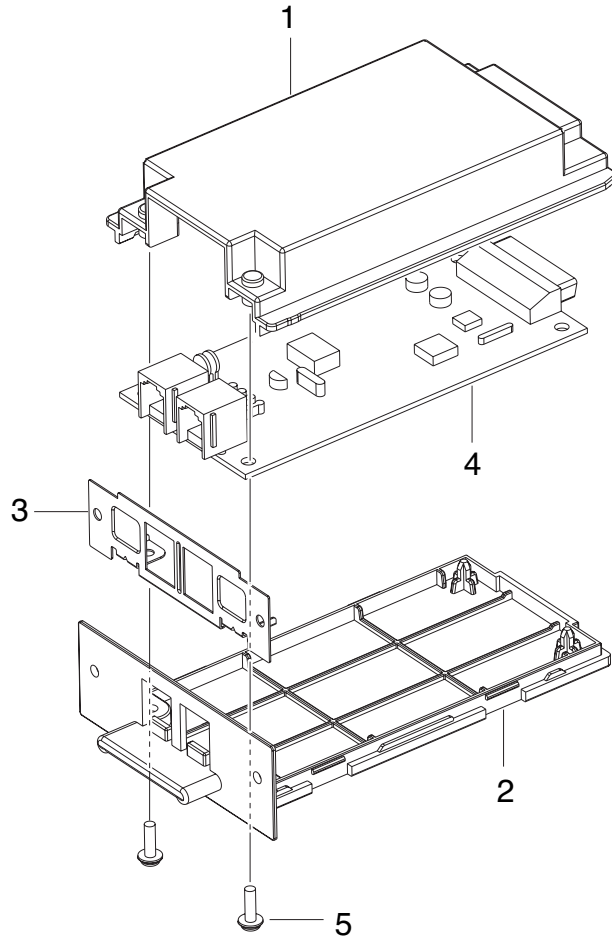

7.19 Fax Unit