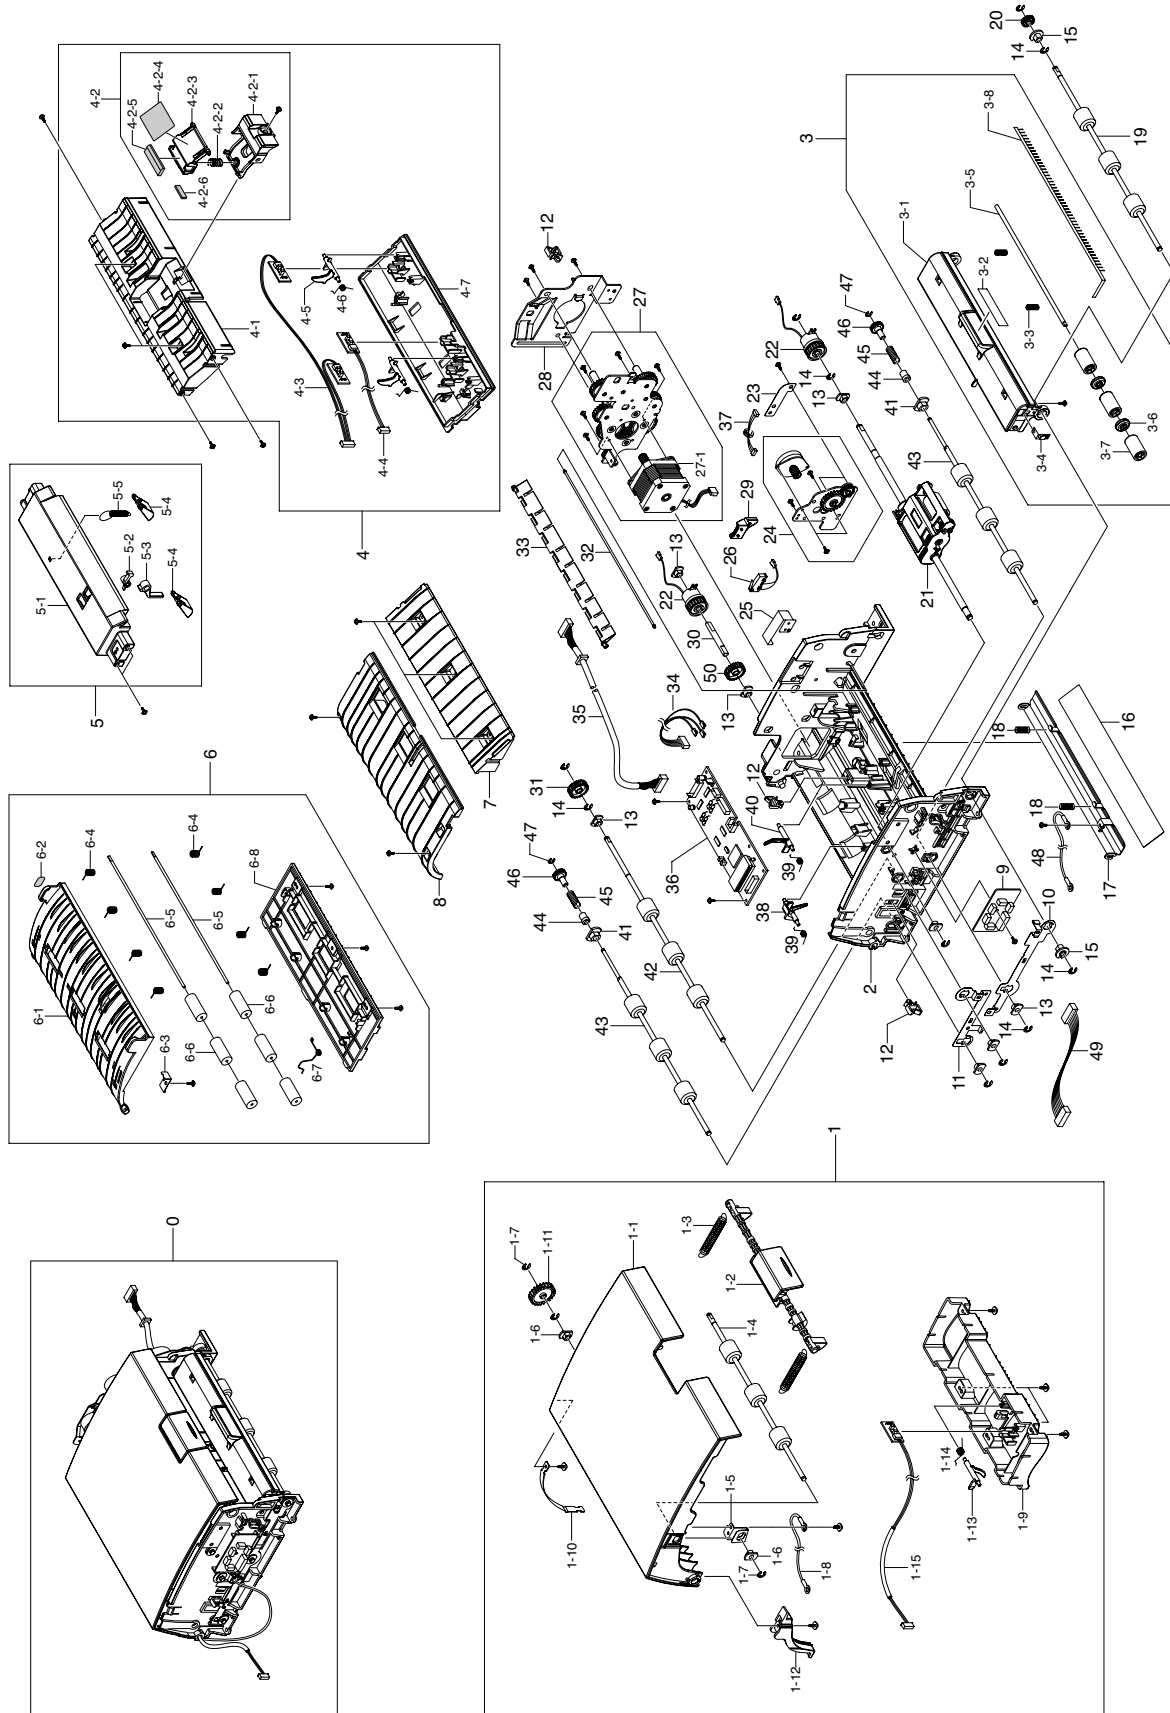

7.15 DADF Sub