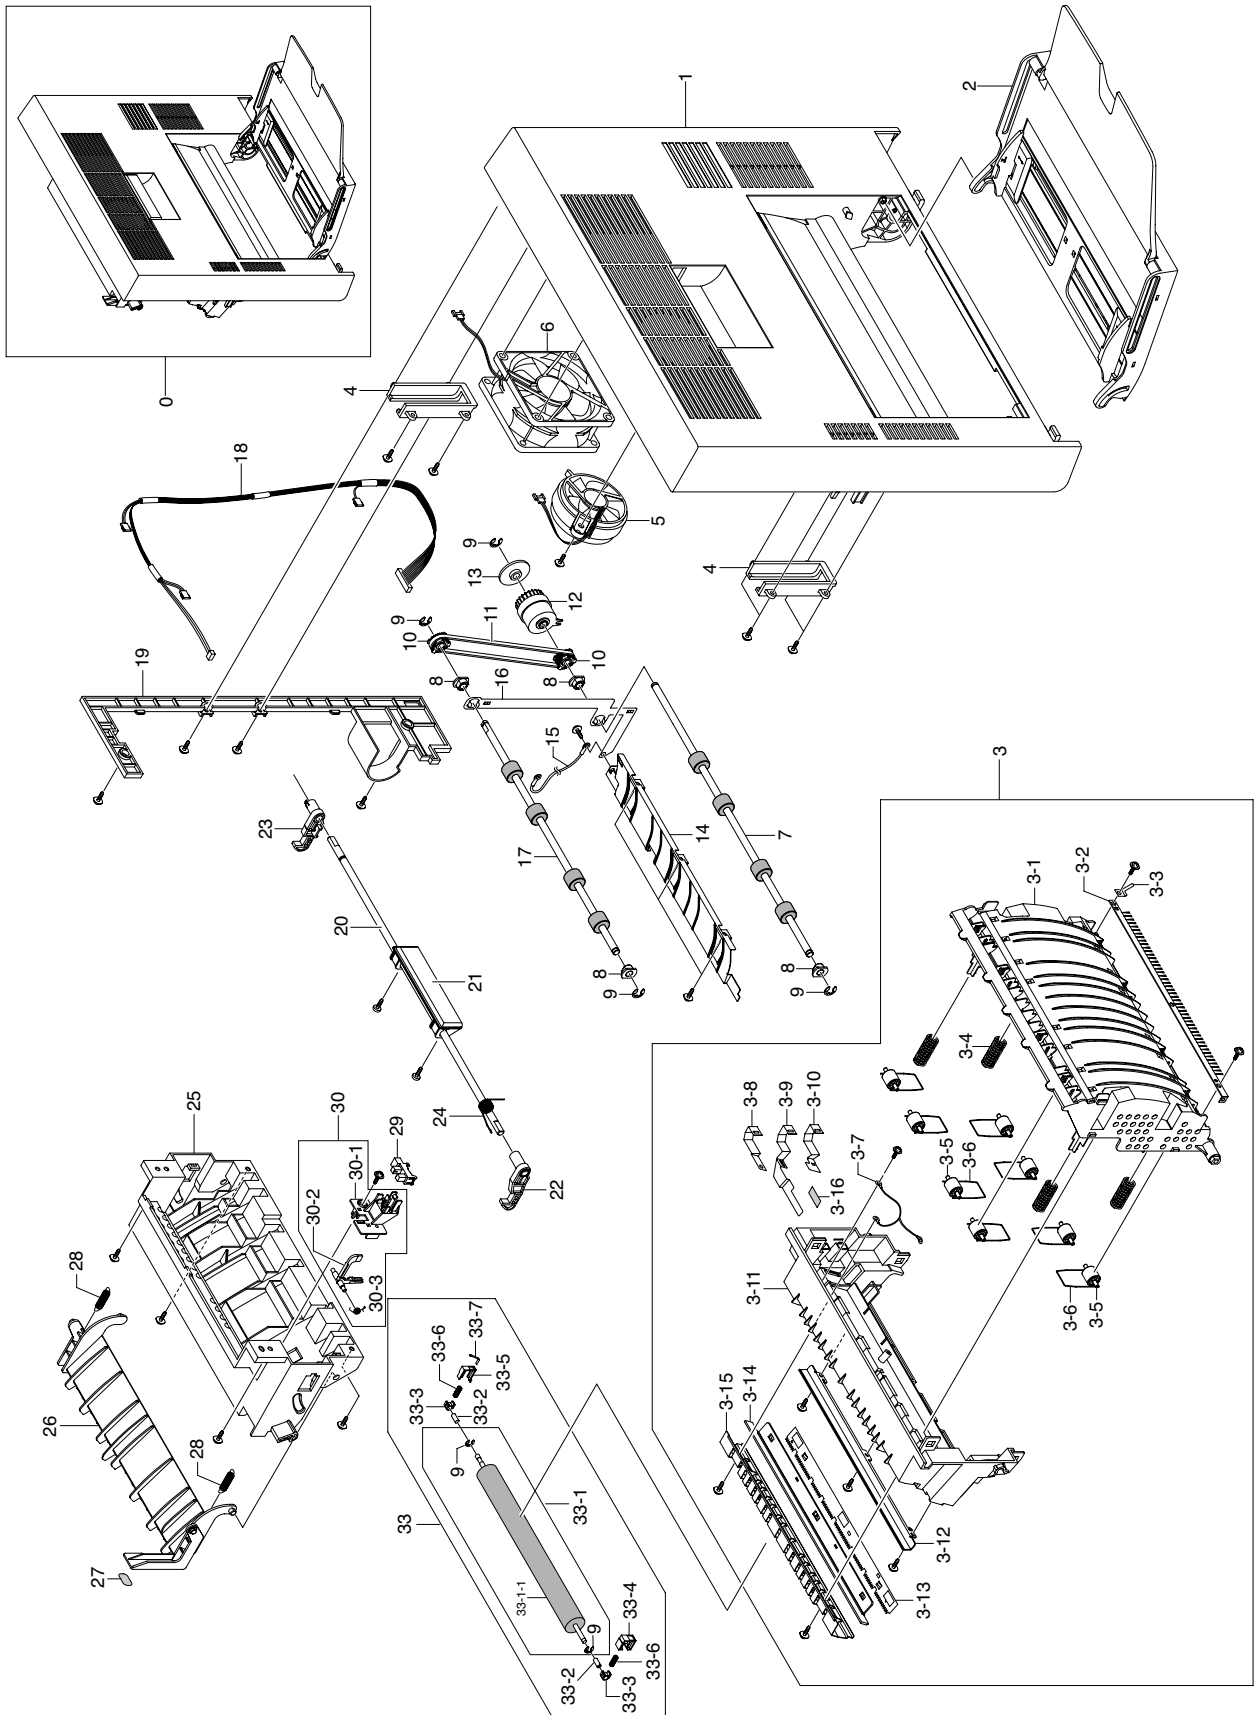

7.10 Side Duplex