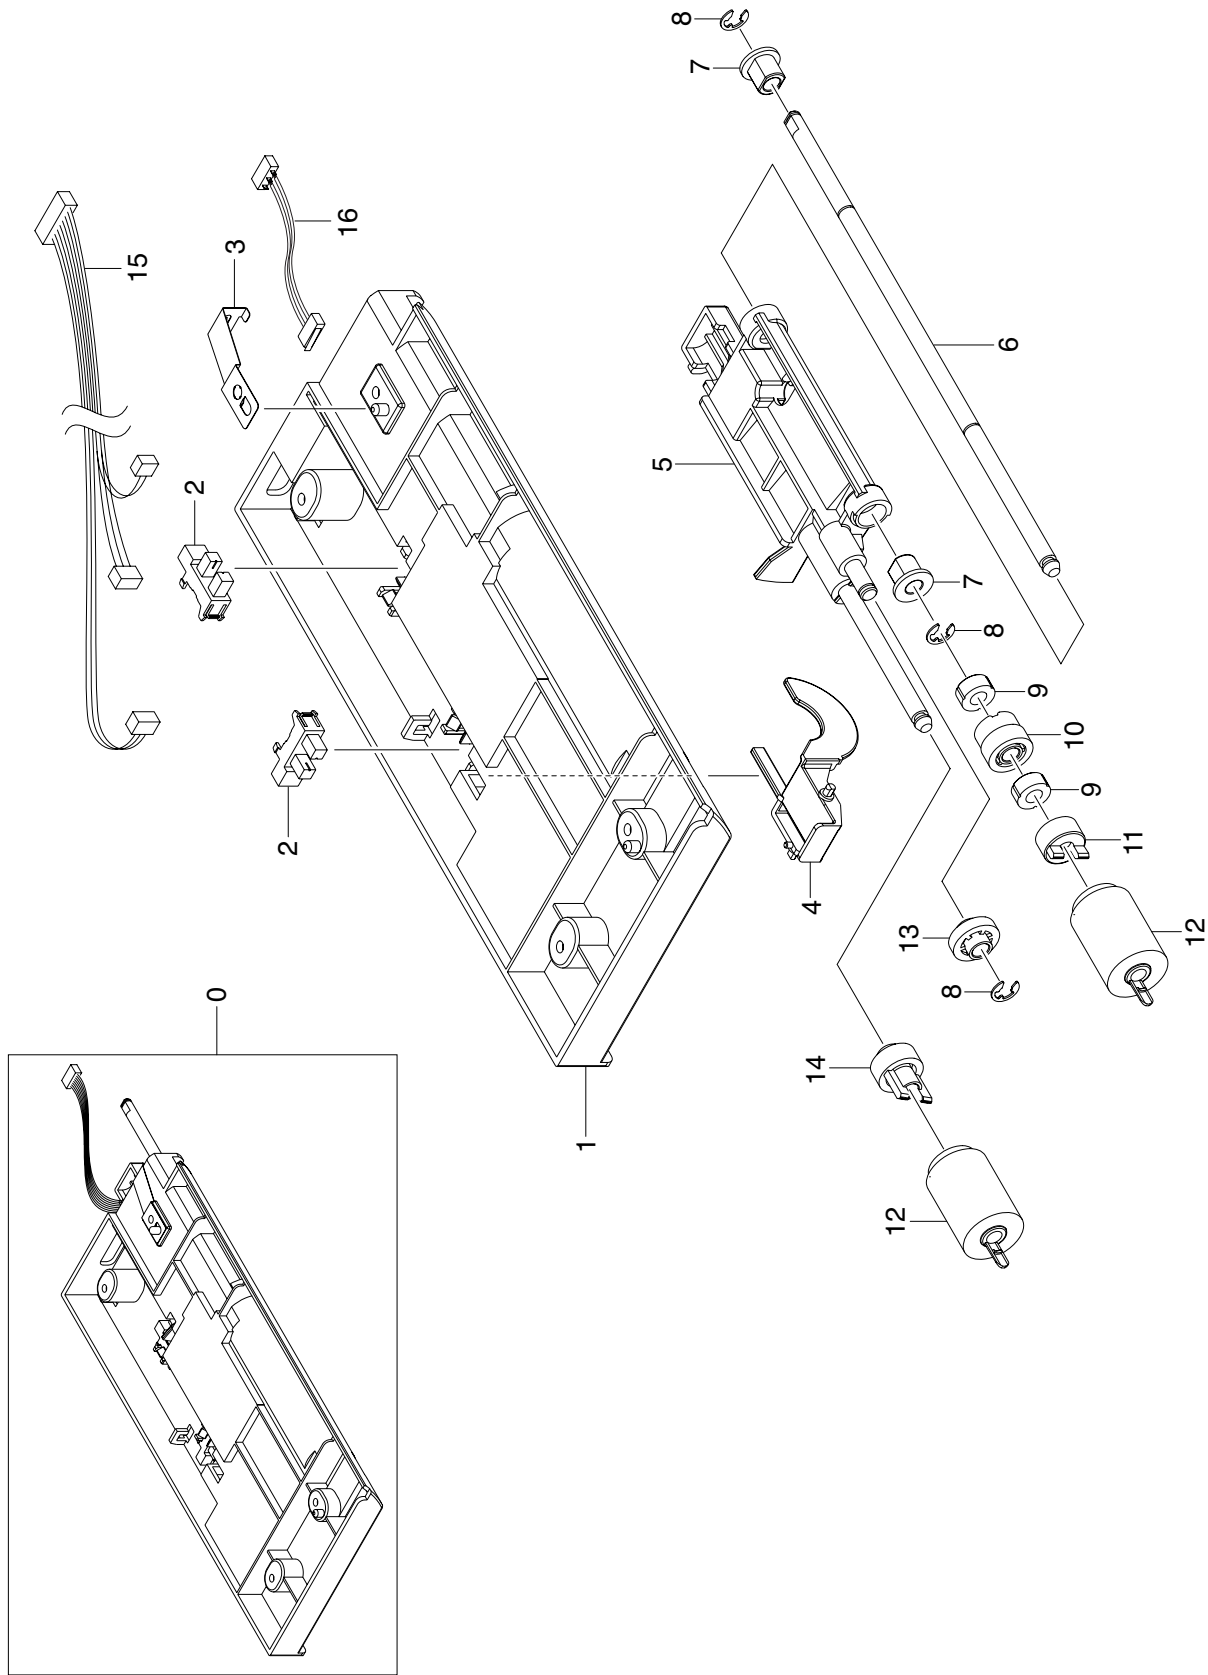

7.9 Pick Up Ass'y