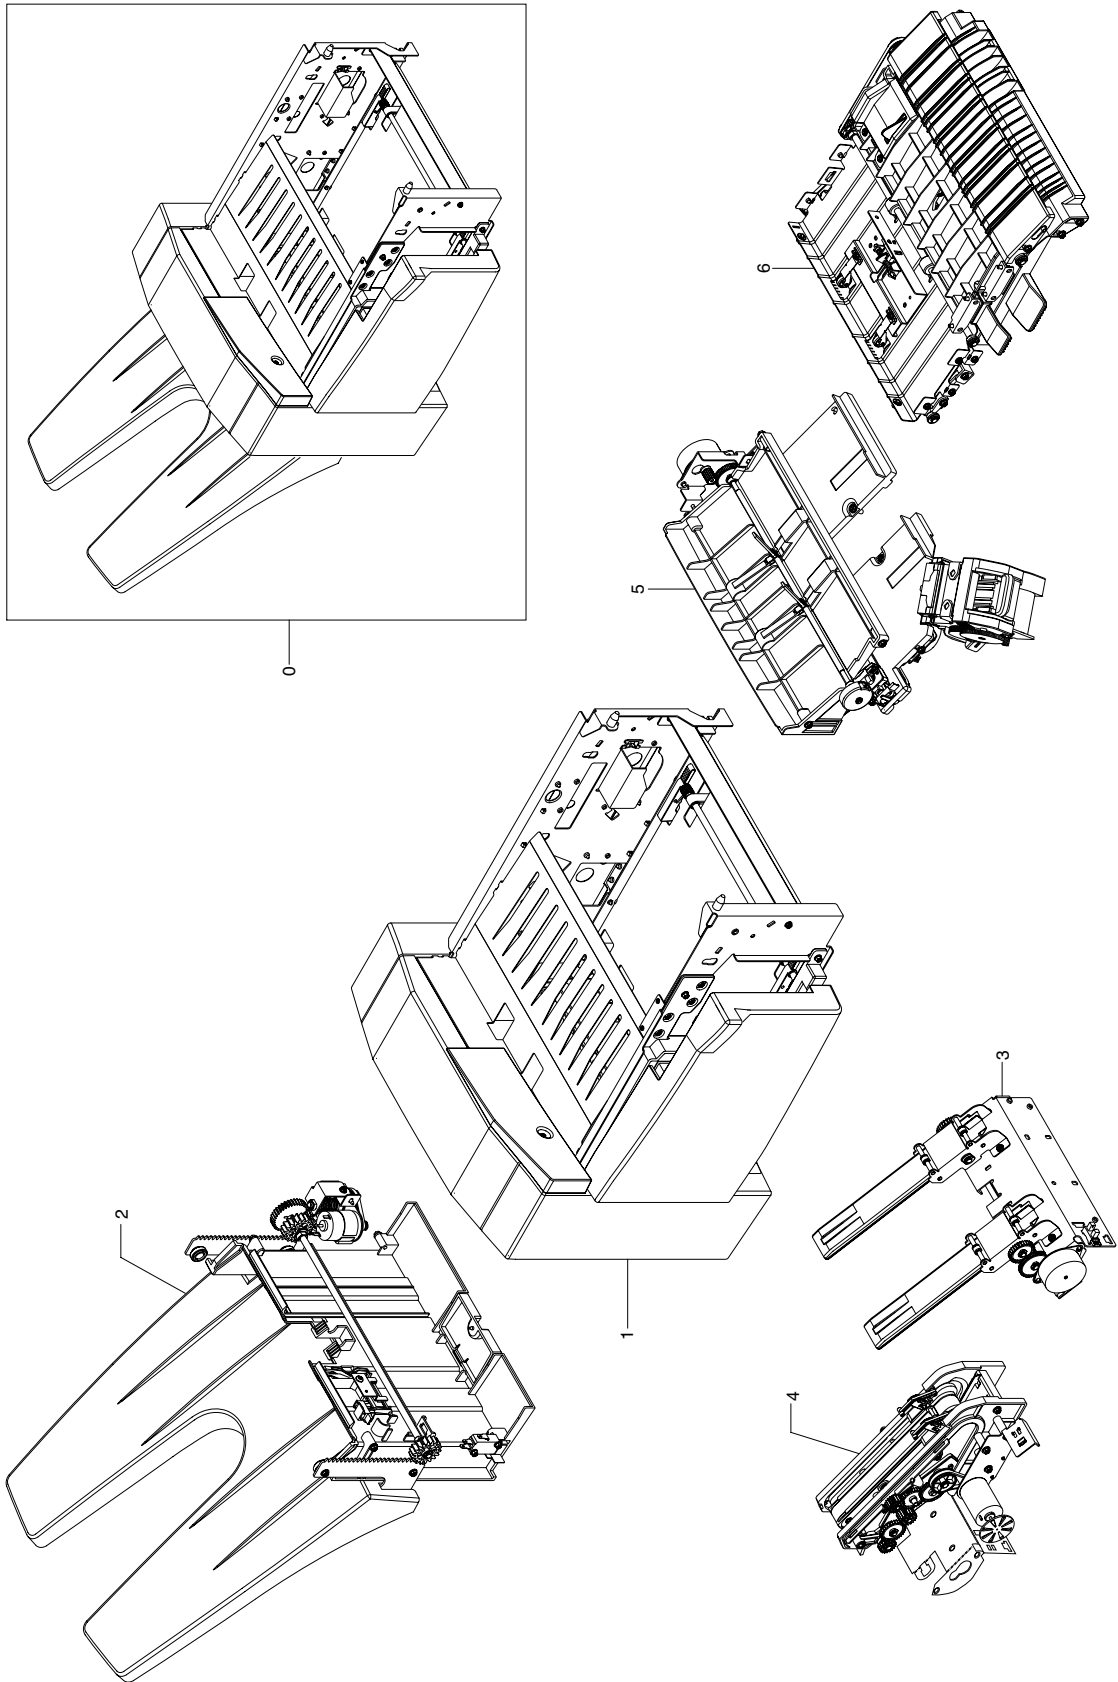

7.20-1 Main