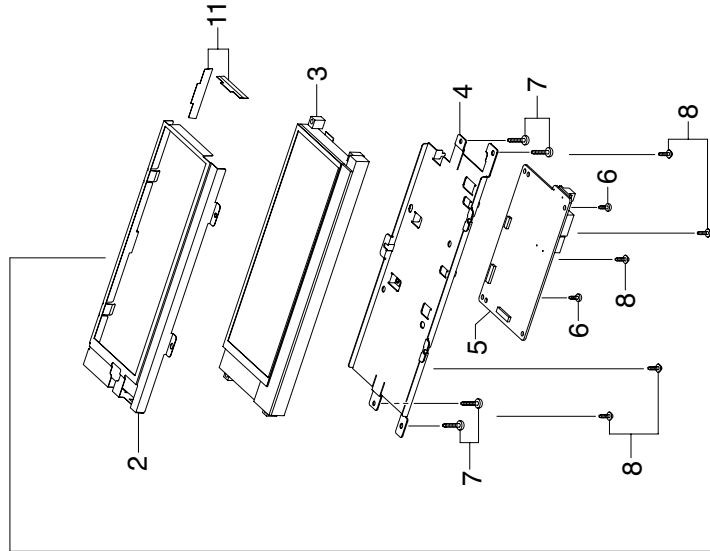

7.13 OPE(SCX-6345N)