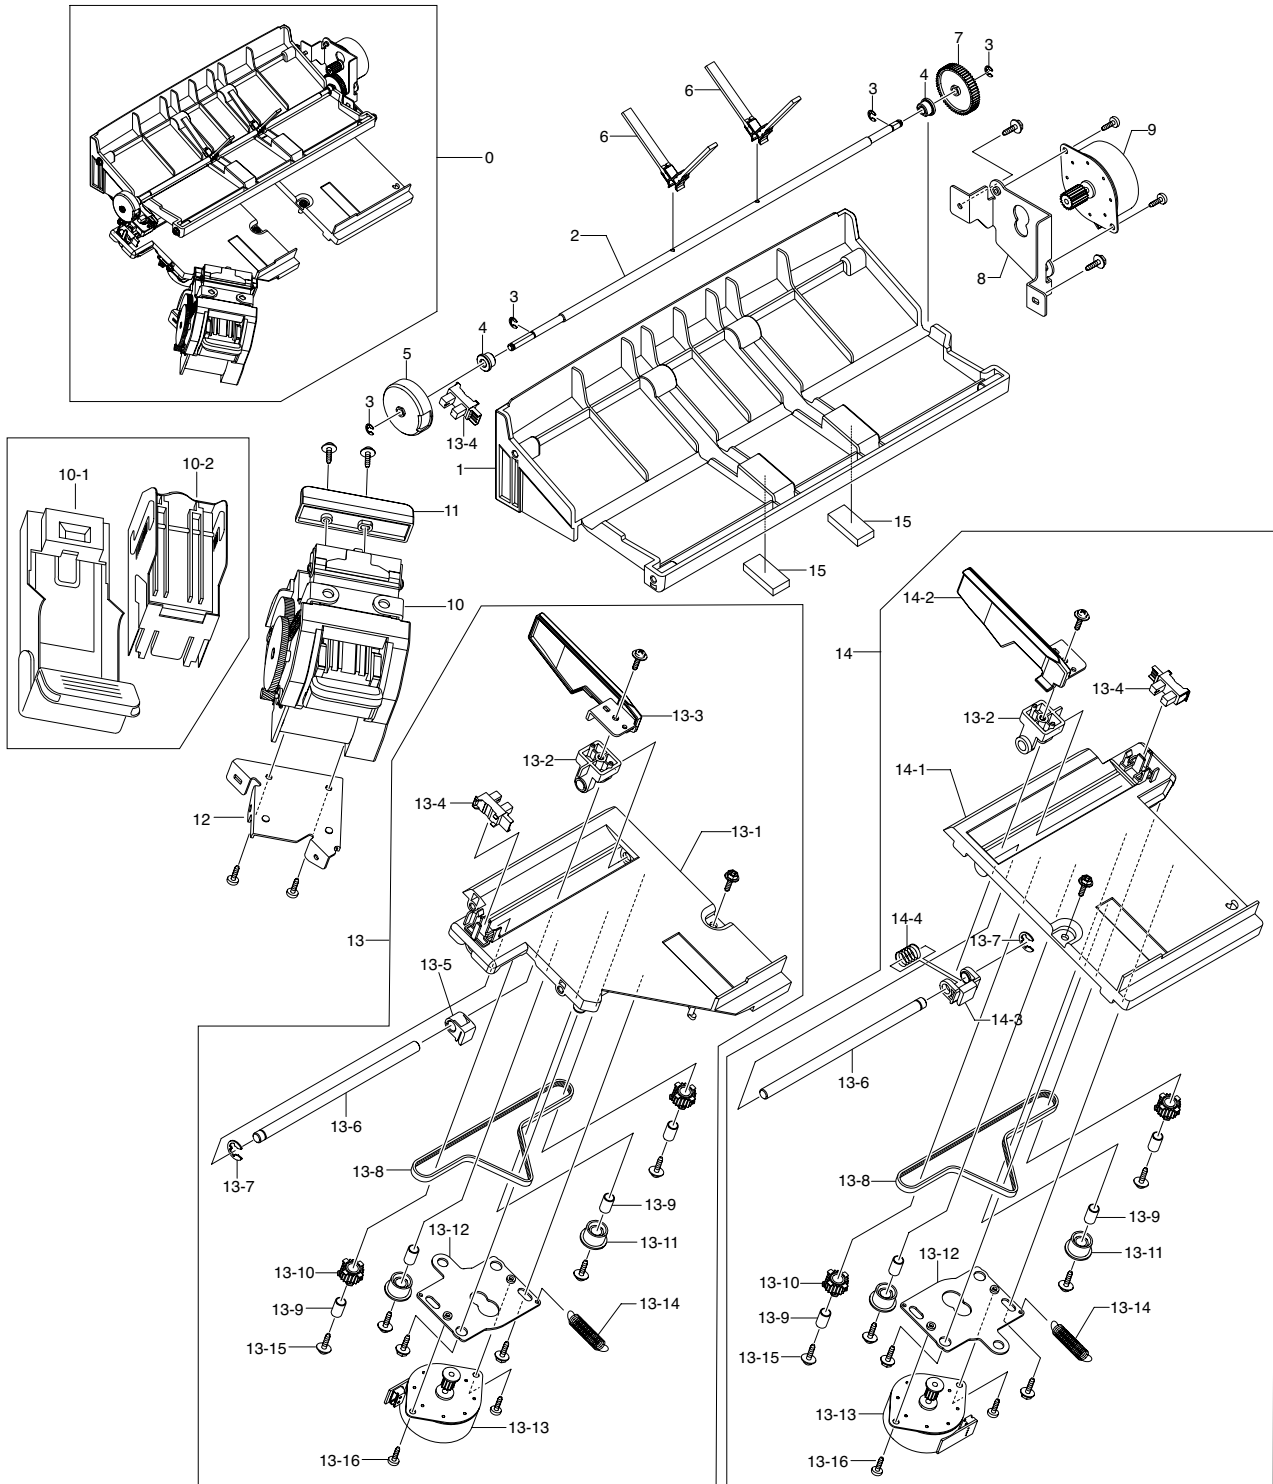

7.20-6 Compile Unit