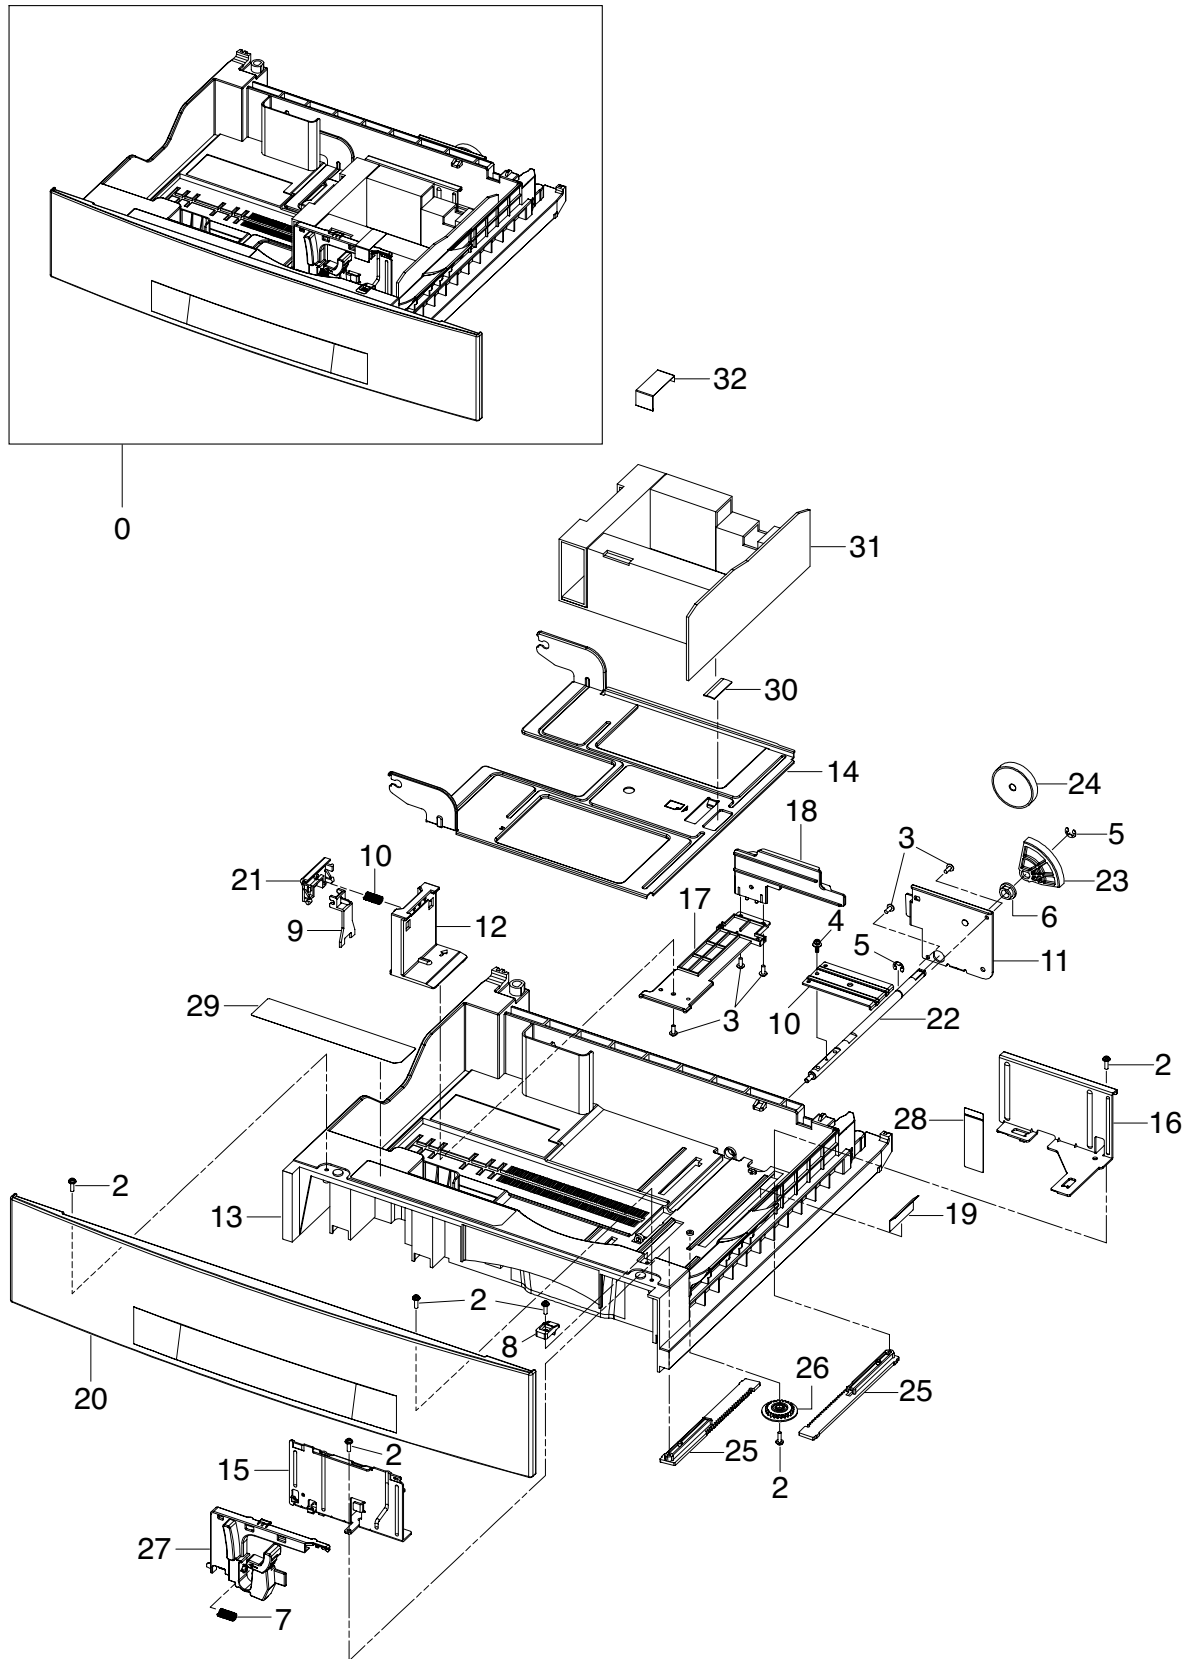

7.17 Cassette