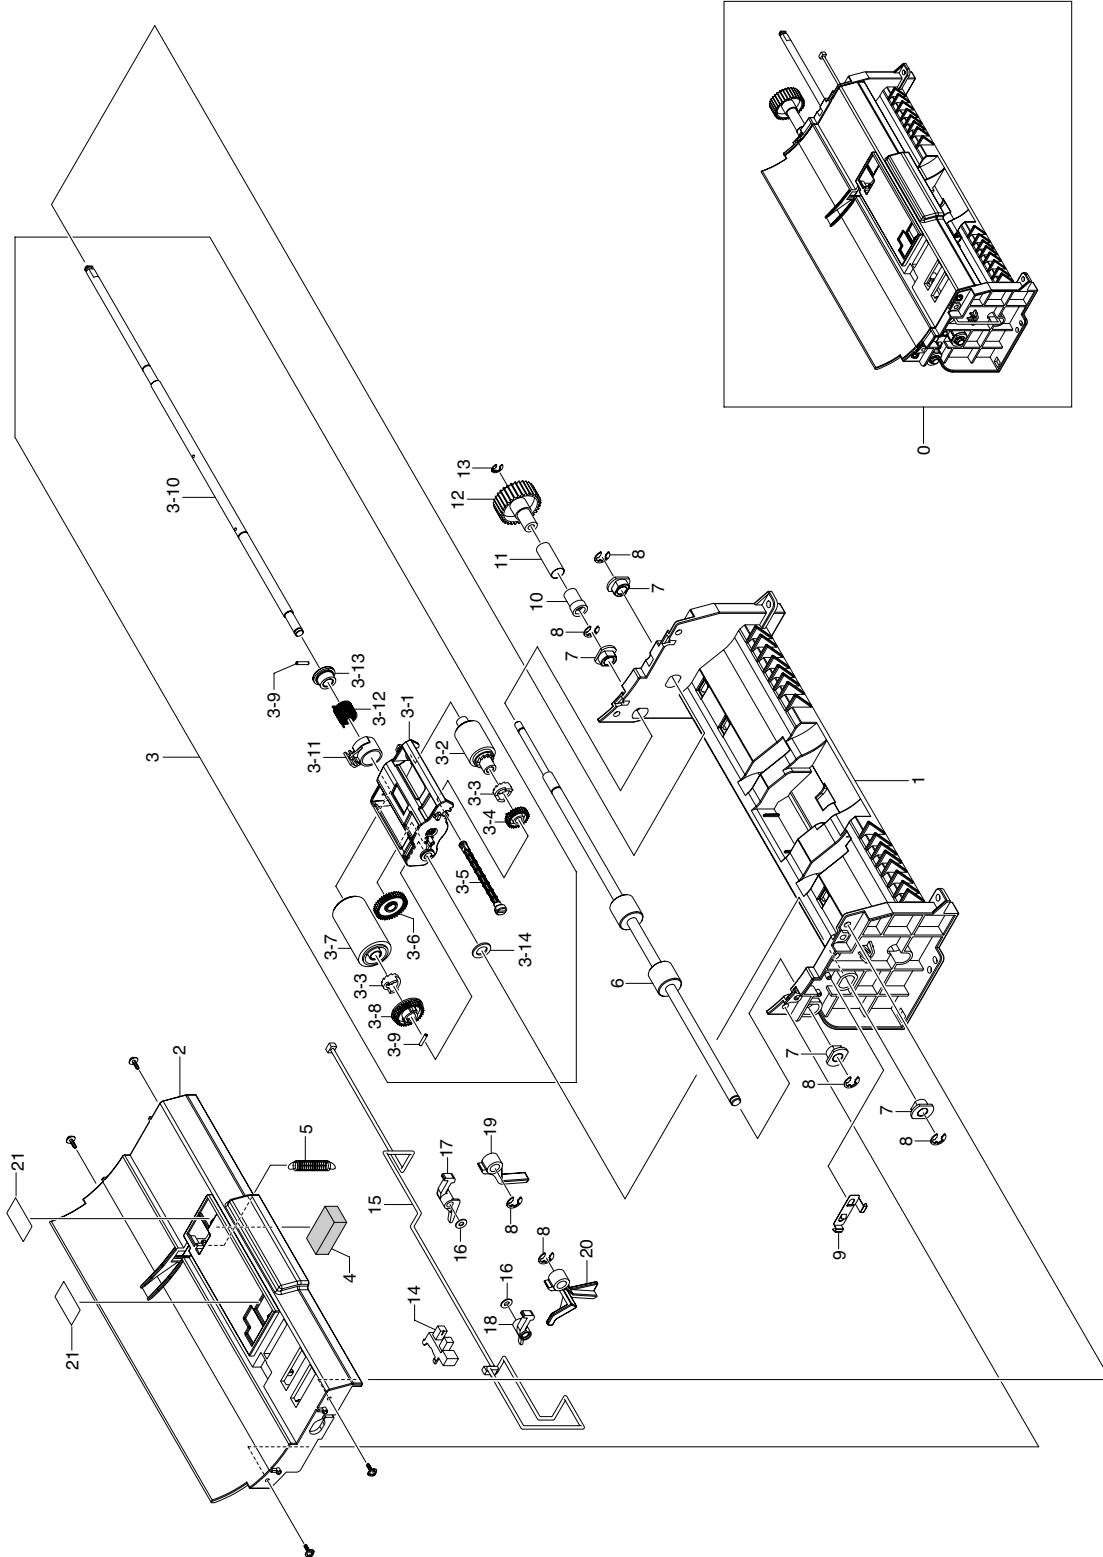

7.11 MP Unit