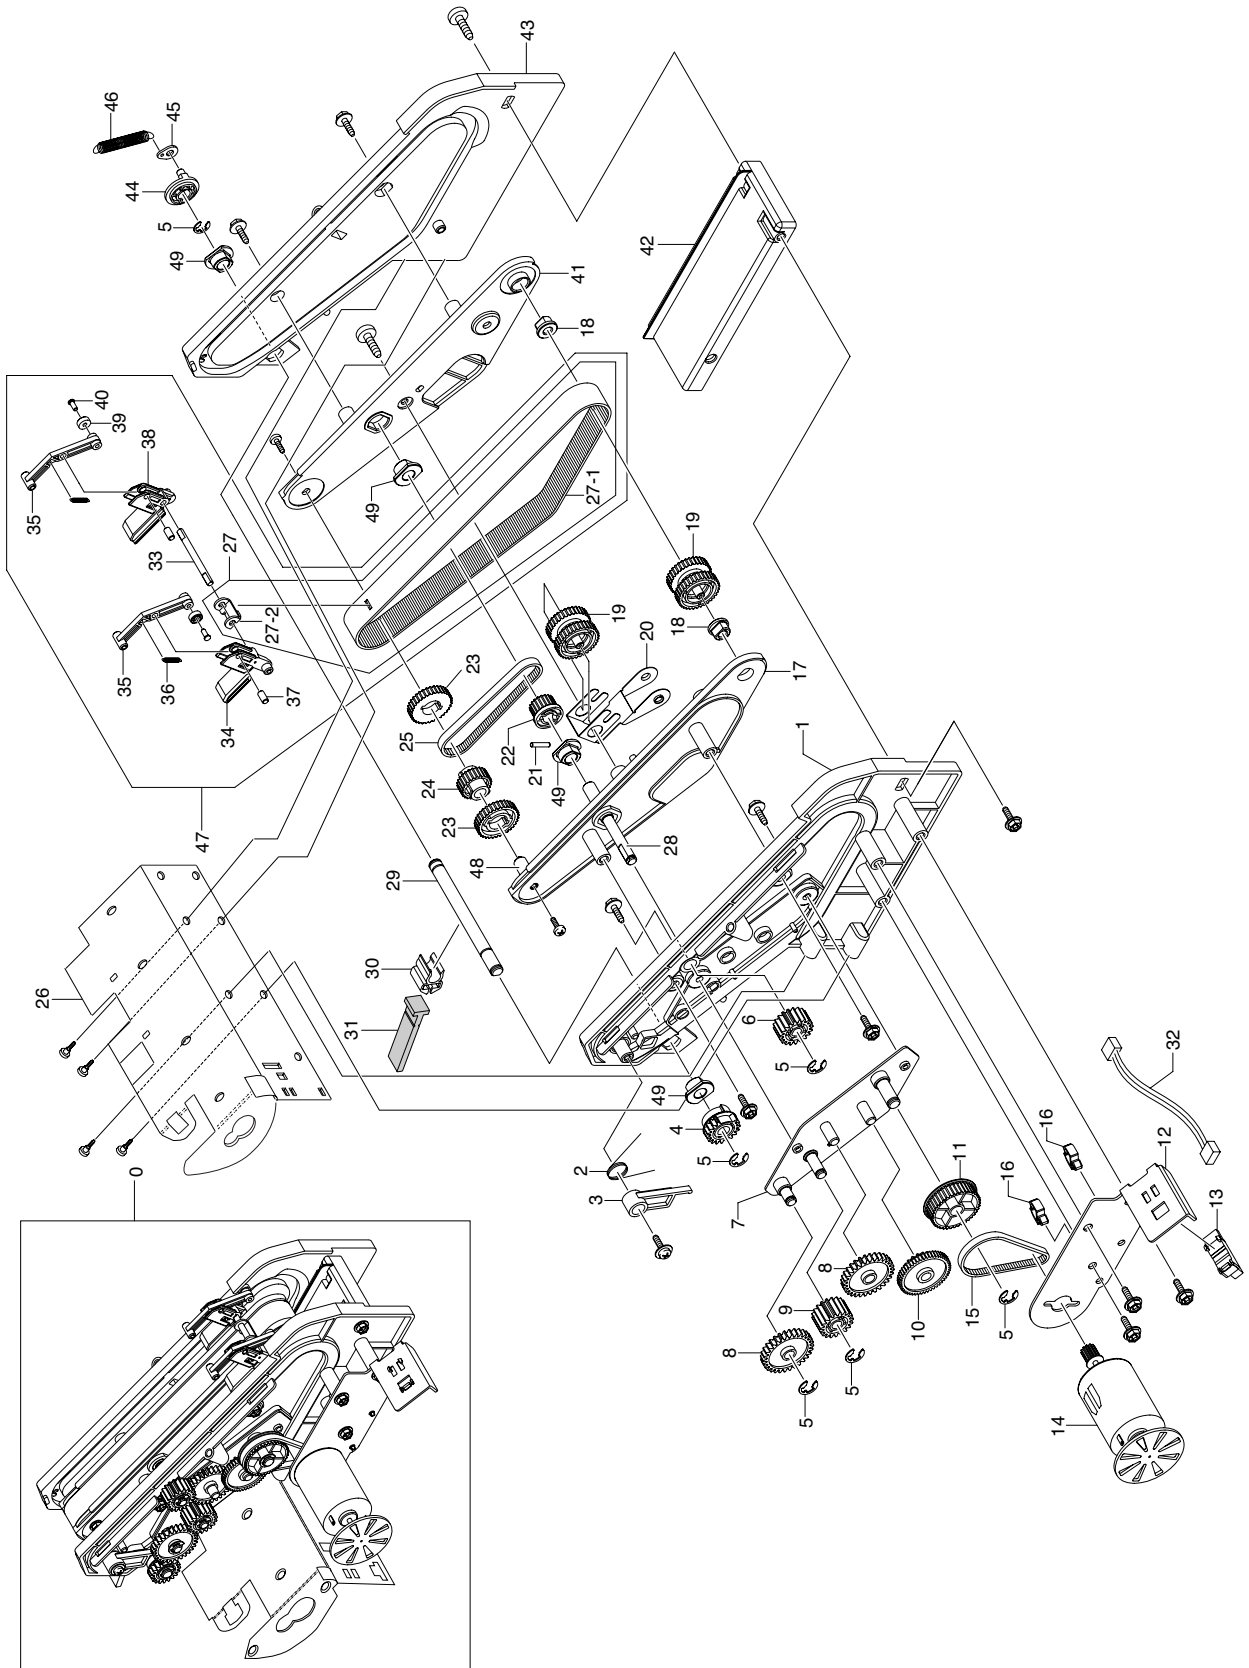

7.20-5 Ejector Unit