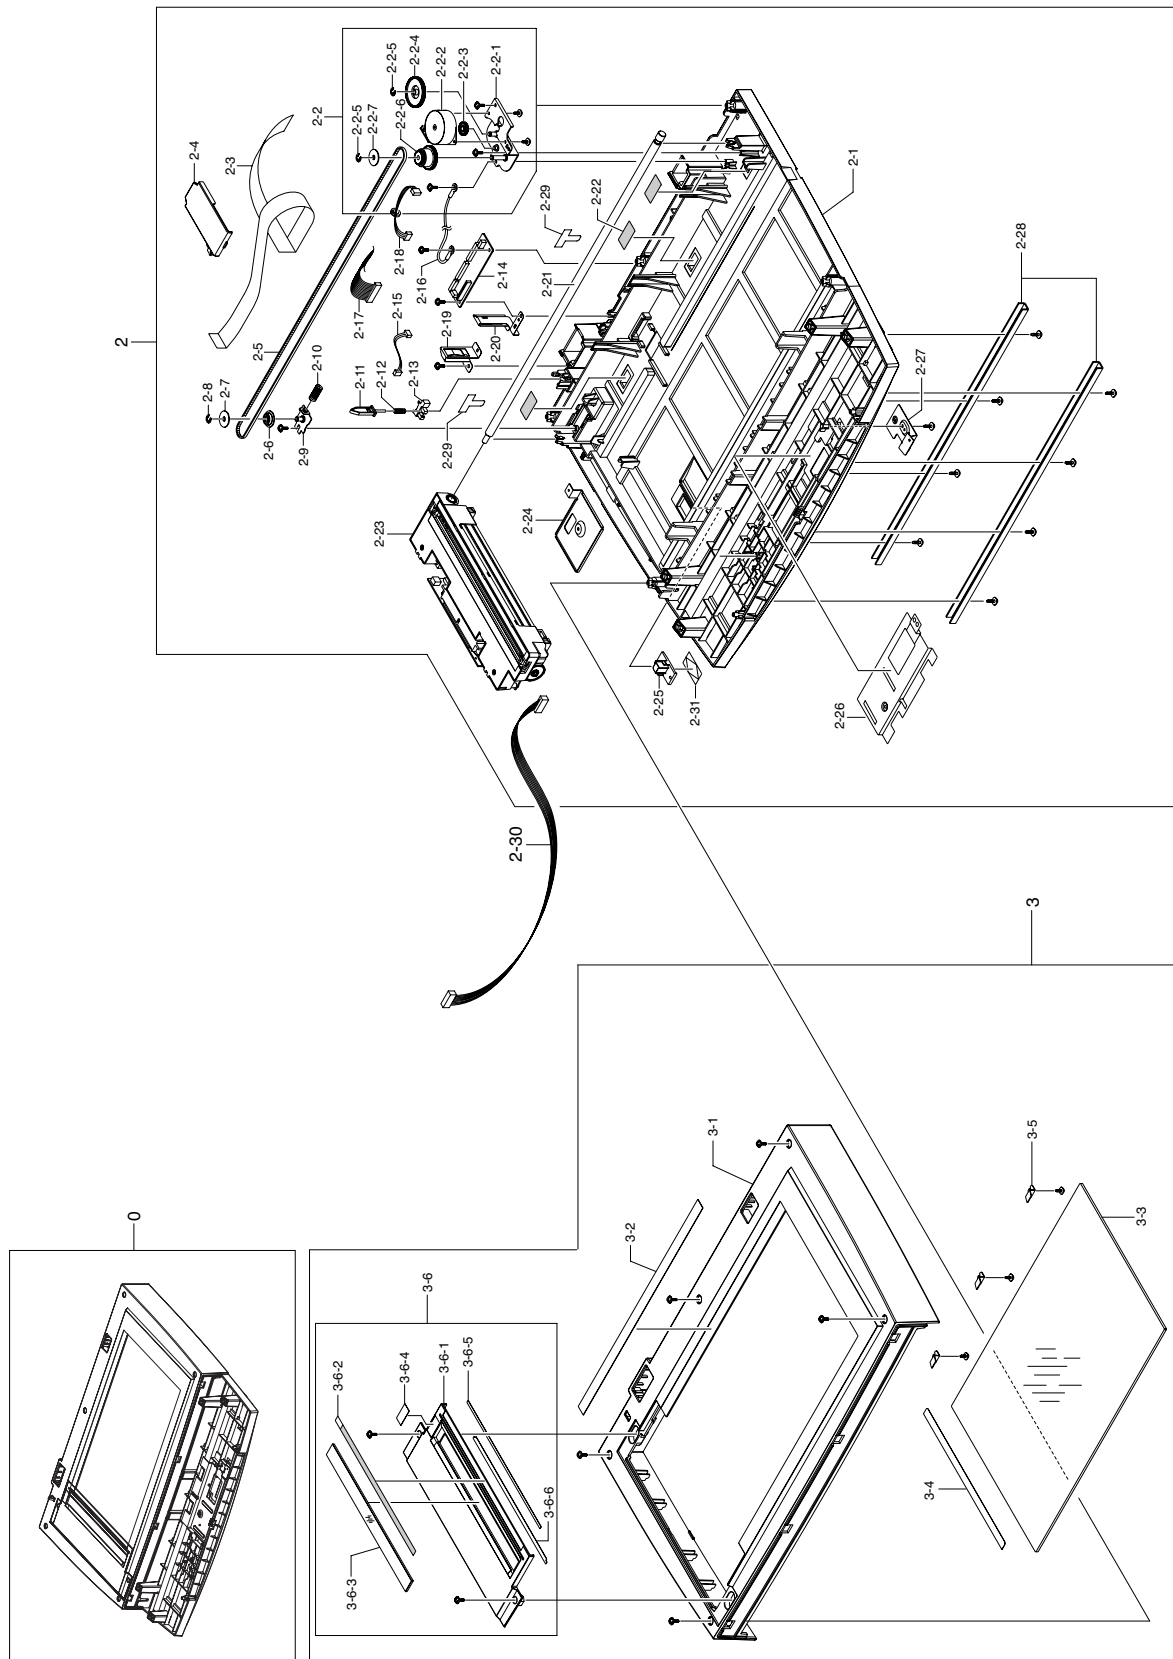

7.14 Platen Ass'y