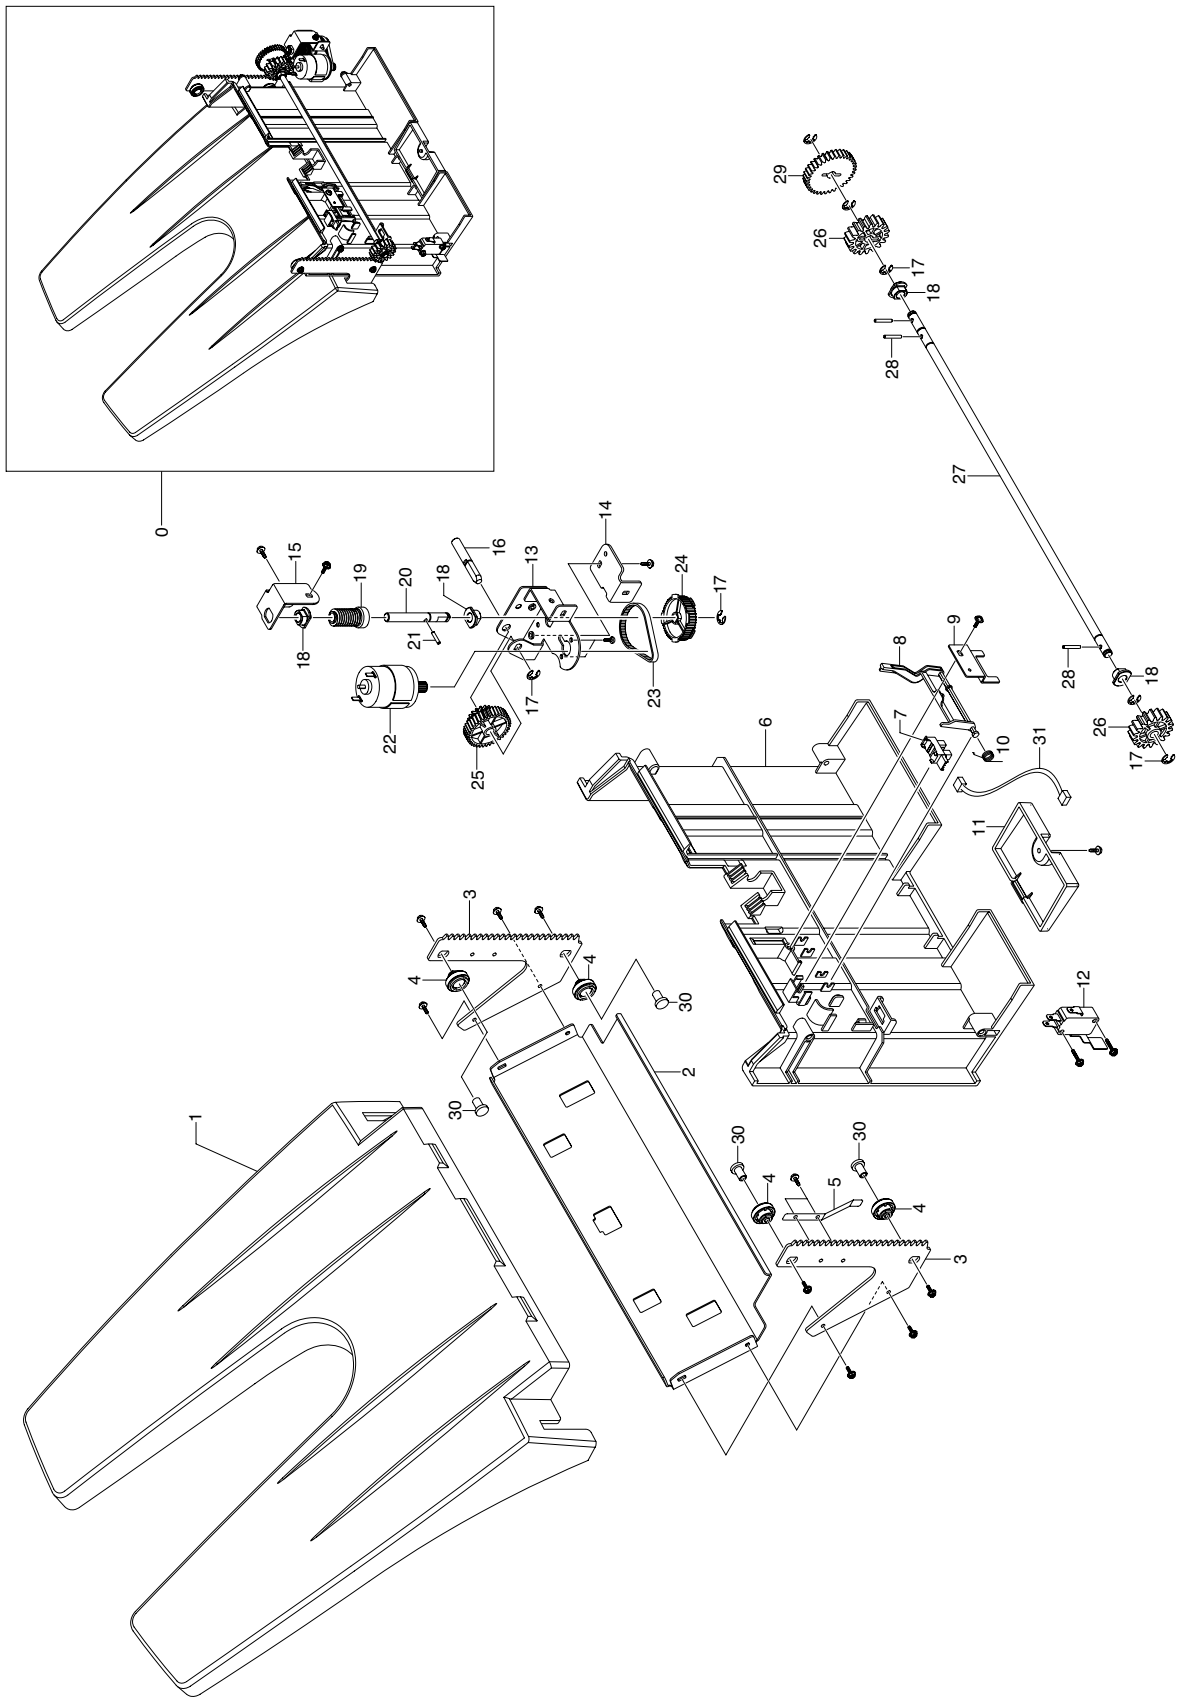

7.20-3 Stacker Unit