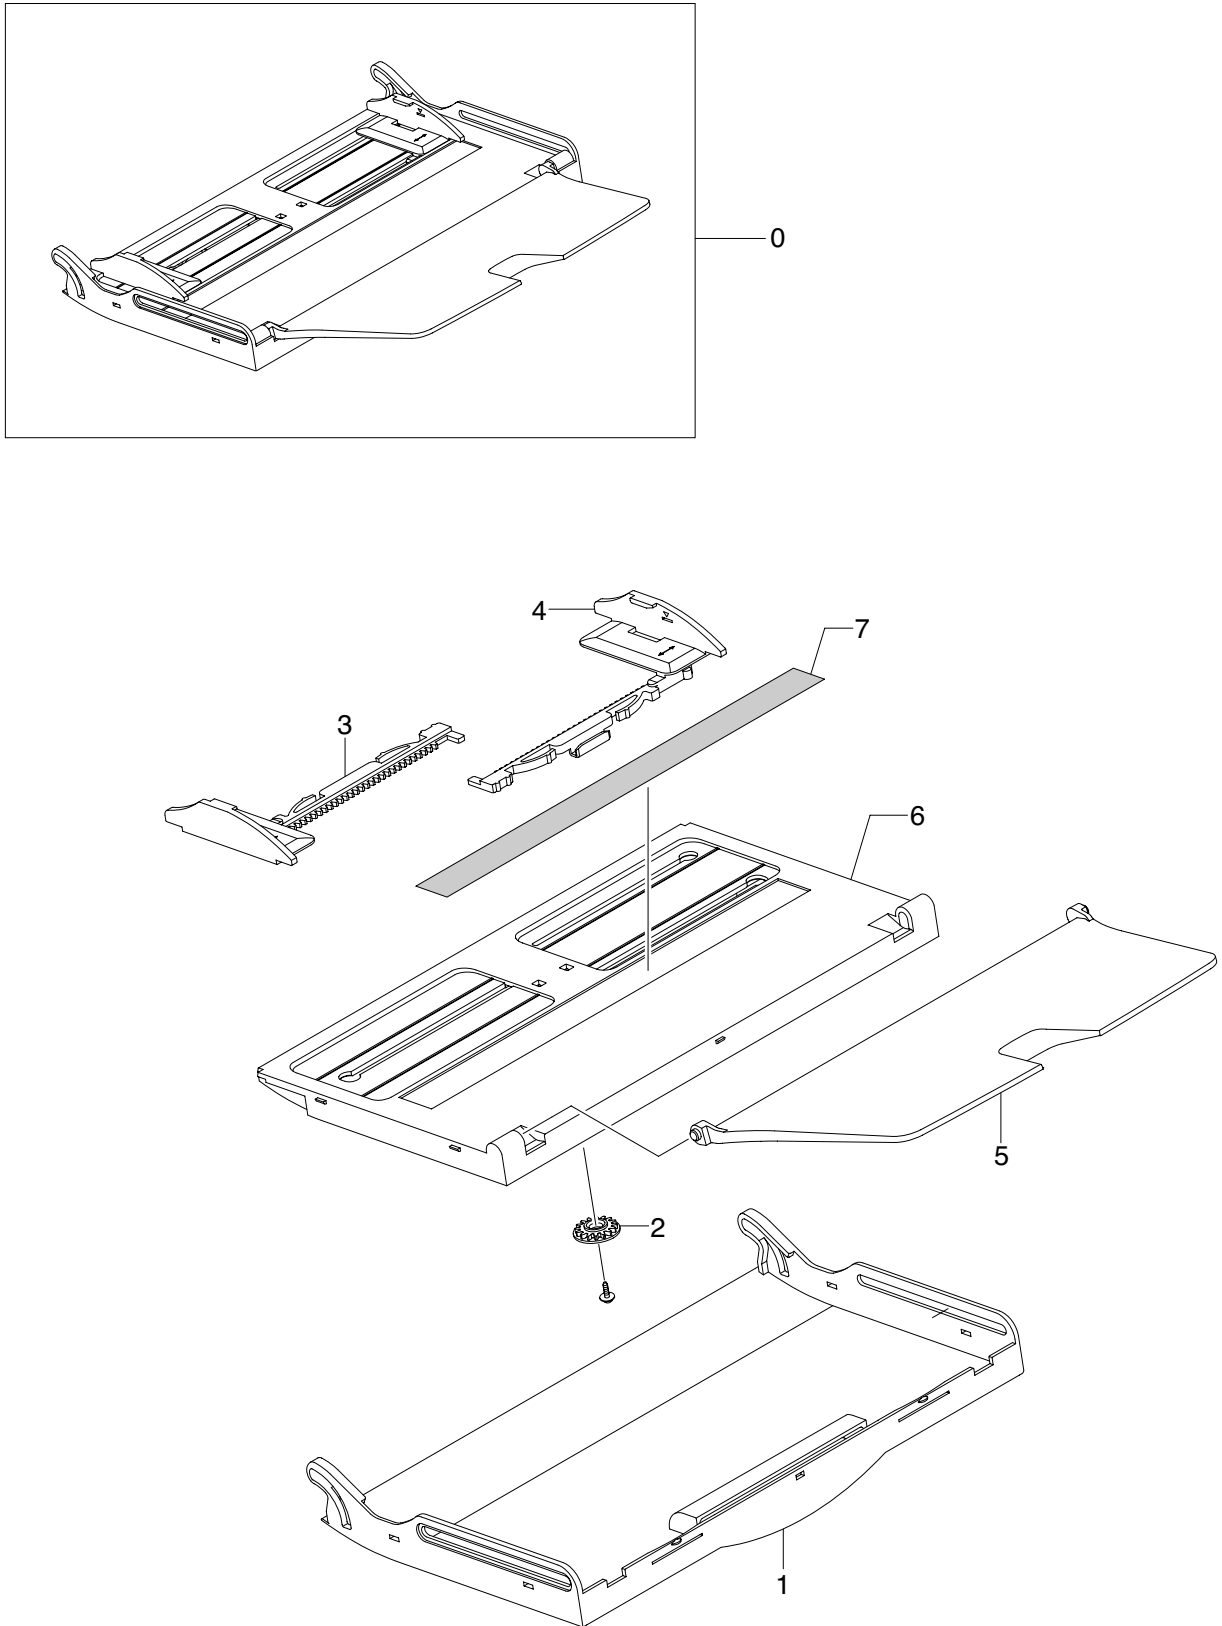

7.12 MP Tray