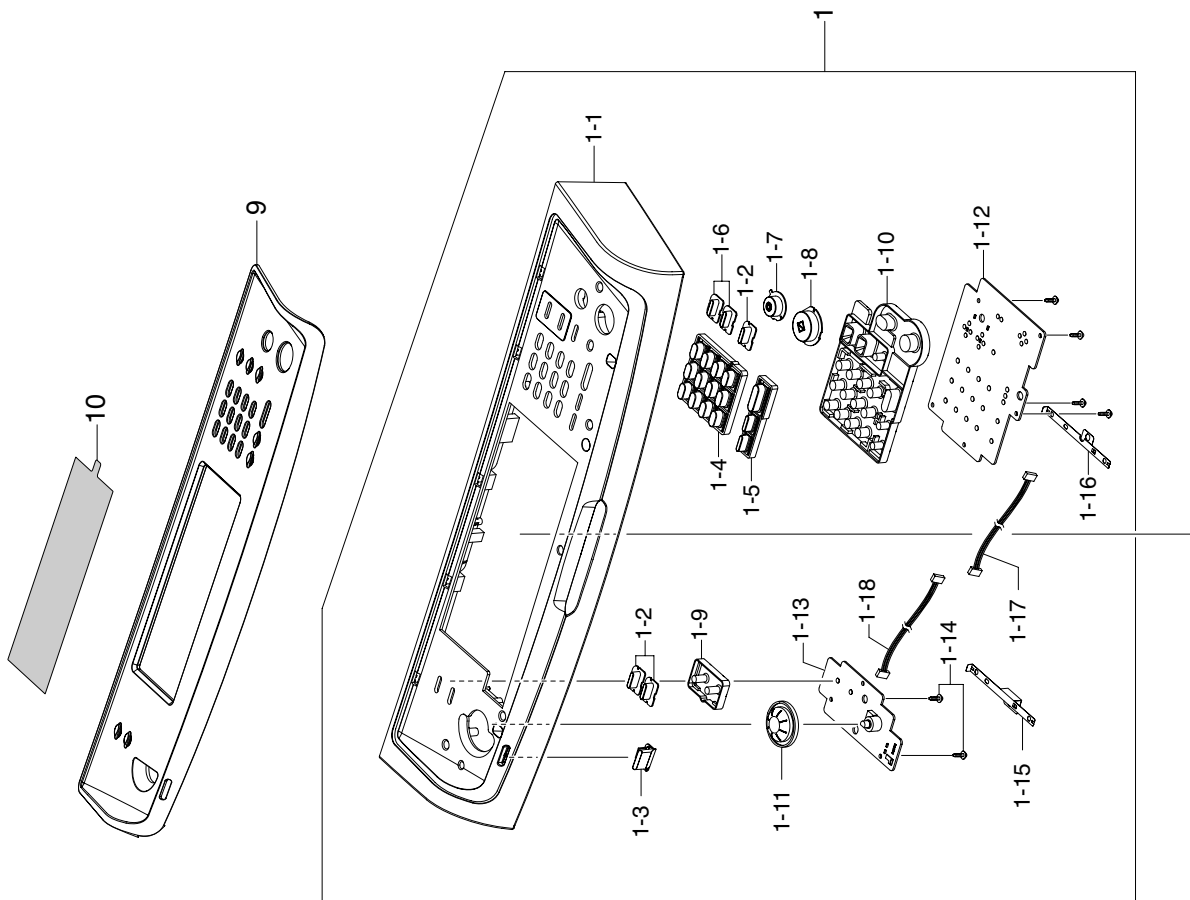

7.13 OPE(SCX-6345N)