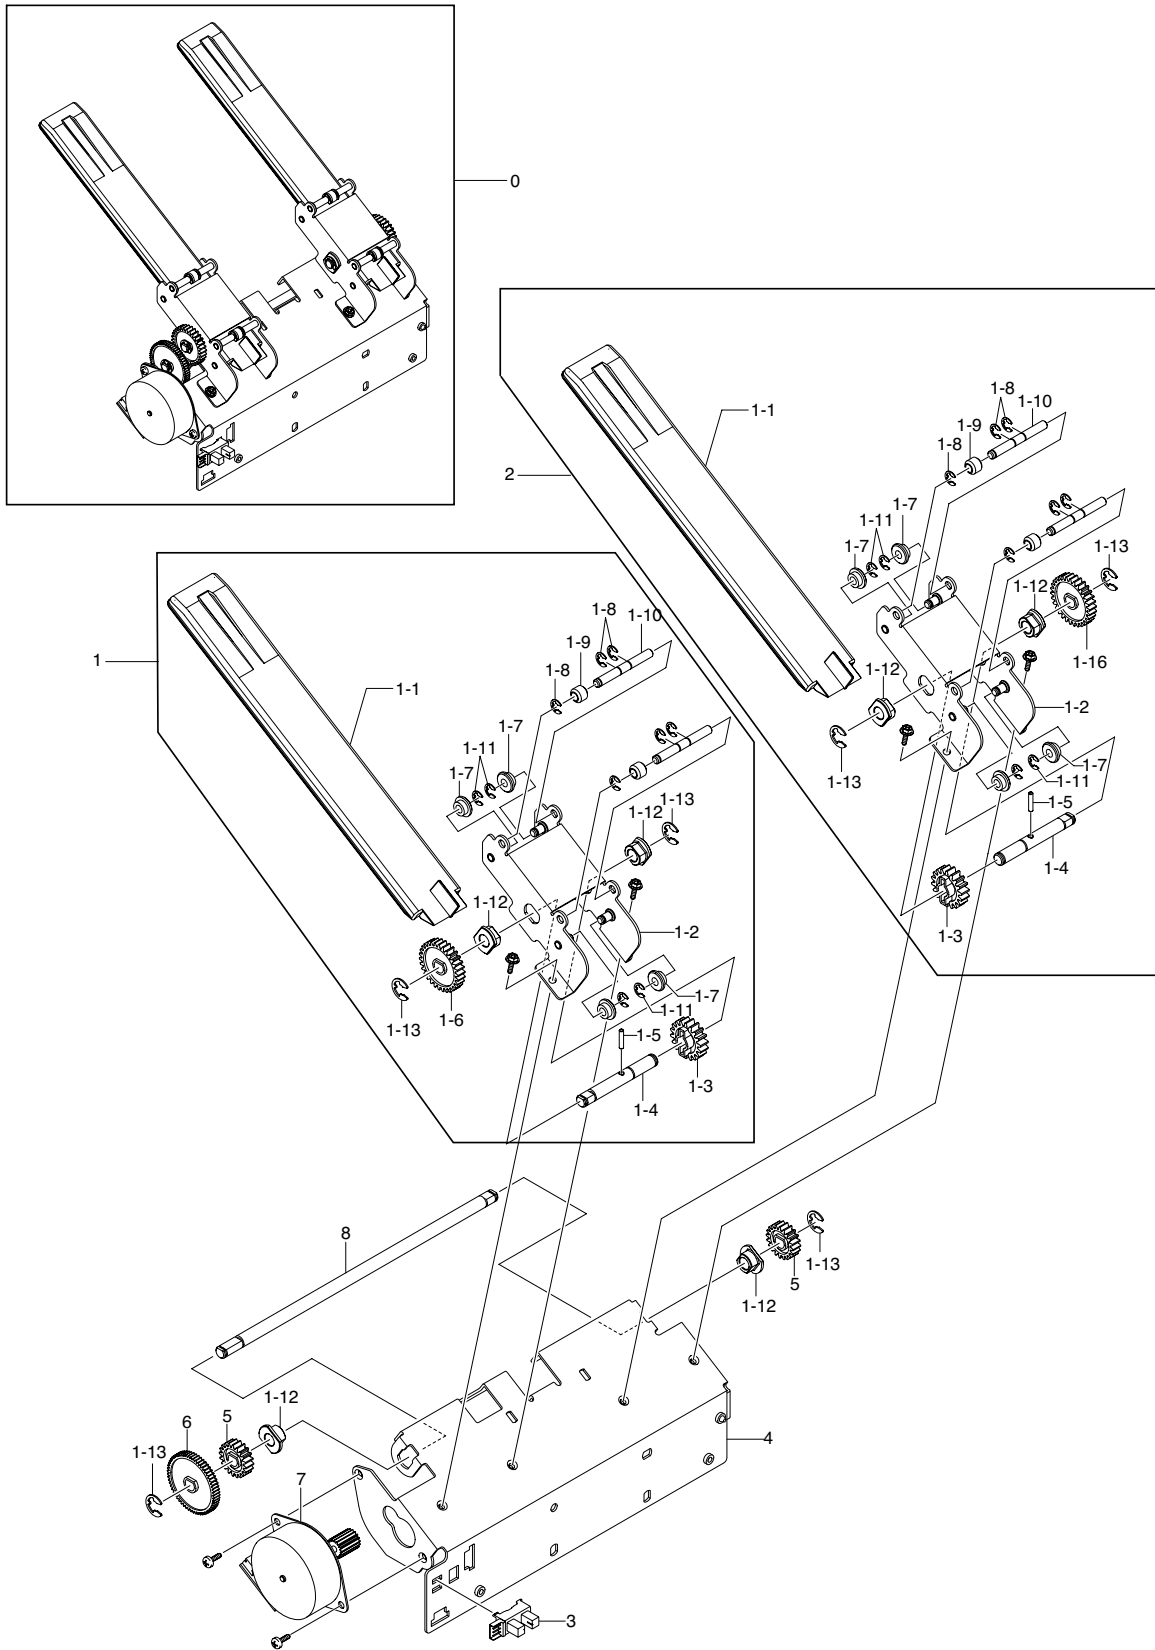

7.20-4 Extension Tray Unit

Extension Tray Unit Parts List

SA : SERVICE AVAILABLE, SNA : SERVICE not AVAILABLE

Drawer#	SEC_Code	Description	Location	Service
7.20-4-0	-	EXTENTIONTRAYUNIT		SNA
7.20-4-1	JC81-03769A	AS-SUPPFINGERASSY_F		SA
7.20-4-1-1-1	JC81-03483A	AS-TRAYBERO		SA
7.20-4-1-1-2	-	BKT:TRAY:BERO:ASSY		SNA
7.20-4-1-1-3	JC81-03494A	AS-RACKPINIONZ18		SA
7.20-4-1-1-4	-	SHAFT:RACKPINION		SNA
7.20-4-1-1-5	-	PARALLELPIN:2x10		SNA
7.20-4-1-1-6	JC81-03521A	AS-GEARZ30		SA
7.20-4-1-1-7	-	ROLLER:BERO:LOWER		SNA
7.20-4-1-1-8	-	E-RING:2.5		SNA
7.20-4-1-1-9	-	ROLLER:BERO:UPPER		SNA
7.20-4-1-1-10	-	SHAFT:ROLLER:BERO		SNA
7.20-4-1-1-11	-	E-RING:3		SNA
7.20-4-1-1-12	JC61-00423A	BUSH-6_D	B0025	SNA
7.20-4-1-1-13	-	E-RING:4		SNA
7.20-4-2	JC81-03770A	AS-SUPPFINGERASSY_R		SA
7.20-4-2-1-1	JC81-03483A	AS-TRAYBERO		SA
7.20-4-2-1-2	-	BKT:TRAY:BERO:ASSY		SNA
7.20-4-2-1-3	JC81-03494A	AS-RACKPINIONZ18		SA
7.20-4-2-1-4	-	SHAFT:RACKPINION		SNA
7.20-4-2-1-5	-	PARALLELPIN:2x10		SNA
7.20-4-2-1-6	JC81-03521A	AS-GEARZ30		SA
7.20-4-2-1-7	-	ROLLER:BERO:LOWER		SNA
7.20-4-2-1-8	-	E-RING:2.5		SNA
7.20-4-2-1-9	-	ROLLER:BERO:UPPER		SNA
7.20-4-2-1-10	-	SHAFT:ROLLER:BERO		SNA
7.20-4-2-1-11	-	E-RING:3		SNA
7.20-4-2-1-12	JC61-00423A	BUSH-6_D	B0025	SNA
7.20-4-2-1-13	-	E-RING:4		SNA
7.20-4-3	0604-001095	PHOTO-INTERRUPTER	P0013	SA
7.20-4-4	-	FRAME:BERO		SNA
7.20-4-5	JC81-03493A	AS-GEARZ20		SA
7.20-4-6	JC81-03522A	AS-GEARZ60		SA
7.20-4-7	JC81-03473A	AS-MOTORPMASSYZ18		SA
7.20-4-8	-	SHAFT:TRANS:BERO		SNA
7.20-4-8-1-12	JC61-00423A	BUSH-6_D	B0025	SNA
7.20-4-8-1-13	-	E-RING:4		SNA