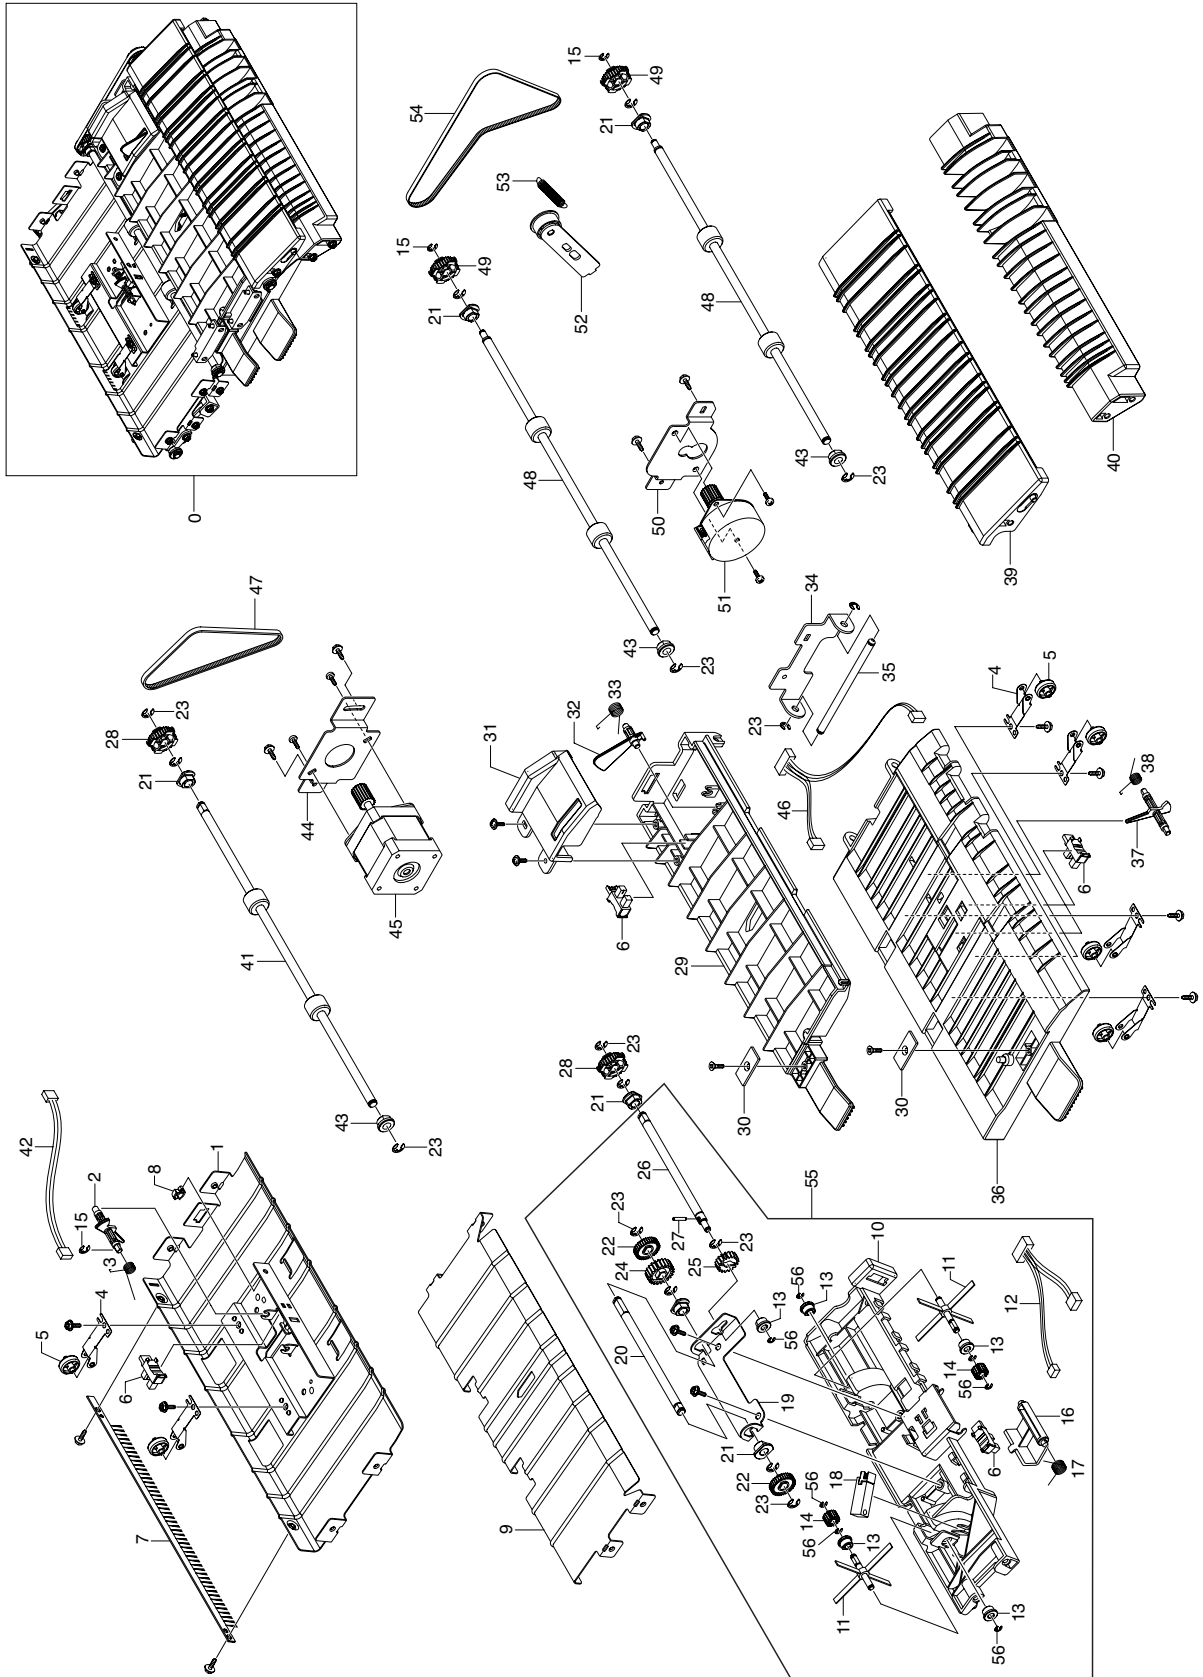

7.20-7 Feed Unit

Feed Unit Parts List

SA : SERVICE AVAILABLE, SNA : SERVICE not AVAILABLE

Drawer#	SEC_Code	Description	Location	Service
7.20-7-0	-	FEEDUNIT		SNA
7.20-7-1	-	GUIDE:EXIT:UPPER:ASSY		SNA
7.20-7-2	-	ACTUATOR:FEED		SNA
7.20-7-3	-	T-SPRING:ACTUATOR:FEED		SNA
7.20-7-4	-	LEAFSPRING:FEED		SNA
7.20-7-5	-	ROLLER:IDLE:FEED		SNA
7.20-7-6	0604-001095	PHOTO-INTERRUPTER	P0013	SA
7.20-7-7	JC67-00125A	ANTI-STATICBRUSH	Z4715	SA
7.20-7-8	-	MICROWIRESADDLE		SNA
7.20-7-9	-	GUIDE:EXIT:LOWER		SNA
7.20-7-10	-	GUIDE:COMPILE		SNA
7.20-7-11	JC81-03506A	AS-PADDLESUBASSY		SA
7.20-7-12	-	ASSY:M/H:EJECTHOMESNR		SNA
7.20-7-13	JC61-00424A	BUSH-4_D	K2867	SNA
7.20-7-14	JC81-03505A	AS-GEARPDZ18M05		SA
7.20-7-15	-	E-RING:3		SNA
7.20-7-16	-	ACTUATOR:EJECTOR		SNA
7.20-7-17	-	T-SPRING:ACTUATOR:EJECT		SNA
7.20-7-18	JC81-03480A	AS-SENSORPHOTO		SA
7.20-7-19	-	BKT:PADDLE:SUB		SNA
7.20-7-20	-	SHAFT:TRANS:SUBPADDLE		SNA
7.20-7-21	-	BUSH-6_D		SNA
7.20-7-22	JC81-03520A	AS-GEARSUBPDZ34		SA
7.20-7-23	-	E-RING:4		SNA
7.20-7-24	JC81-03519A	AS-GEARSUBPDZ22		SA
7.20-7-25	JC81-03518A	AS-GEARSUBPDZ18M08		SA
7.20-7-26	-	SHAFT:TRANS:SUBPADDLE:FEED		SNA
7.20-7-27	-	PARALLELPIN:2x10		SNA
7.20-7-28	JC81-03517A	AS-PULLEYT30S2M		SA
7.20-7-29	-	GUIDE:OPEN:DUPLEX		SNA
7.20-7-30	-	MAGNETCATCHPLATE:12x26		SNA
7.20-7-31	-	COVER:ACTUATOR:DUPLEX		SNA
7.20-7-32	-	ACTUATOR:DUPLEX		SNA
7.20-7-33	-	T-SPRING:ACTUATOR:DUPLEX		SNA
7.20-7-34	-	BKT:HINGE:GUIDE		SNA
7.20-7-35	-	SHAFT:HINGE:GUIDE		SNA
7.20-7-36	-	GUIDE:OPEN		SNA
7.20-7-37	-	ACTUATOR:FEED		SNA
7.20-7-38	-	T-SPRING:ACTUATOR:STACK		SNA
7.20-7-39	-	GUIDE:ENTRANCE:UPPER		SNA
7.20-7-40	-	GUIDE:ENTRANCE:LOWER		SNA
7.20-7-41	JC81-03477A	AS-ROLLEREXIT		SA
7.20-7-42	-	ASSY:M/H:EXITSNR		SNA
7.20-7-43	-	BEARING:6		SNA