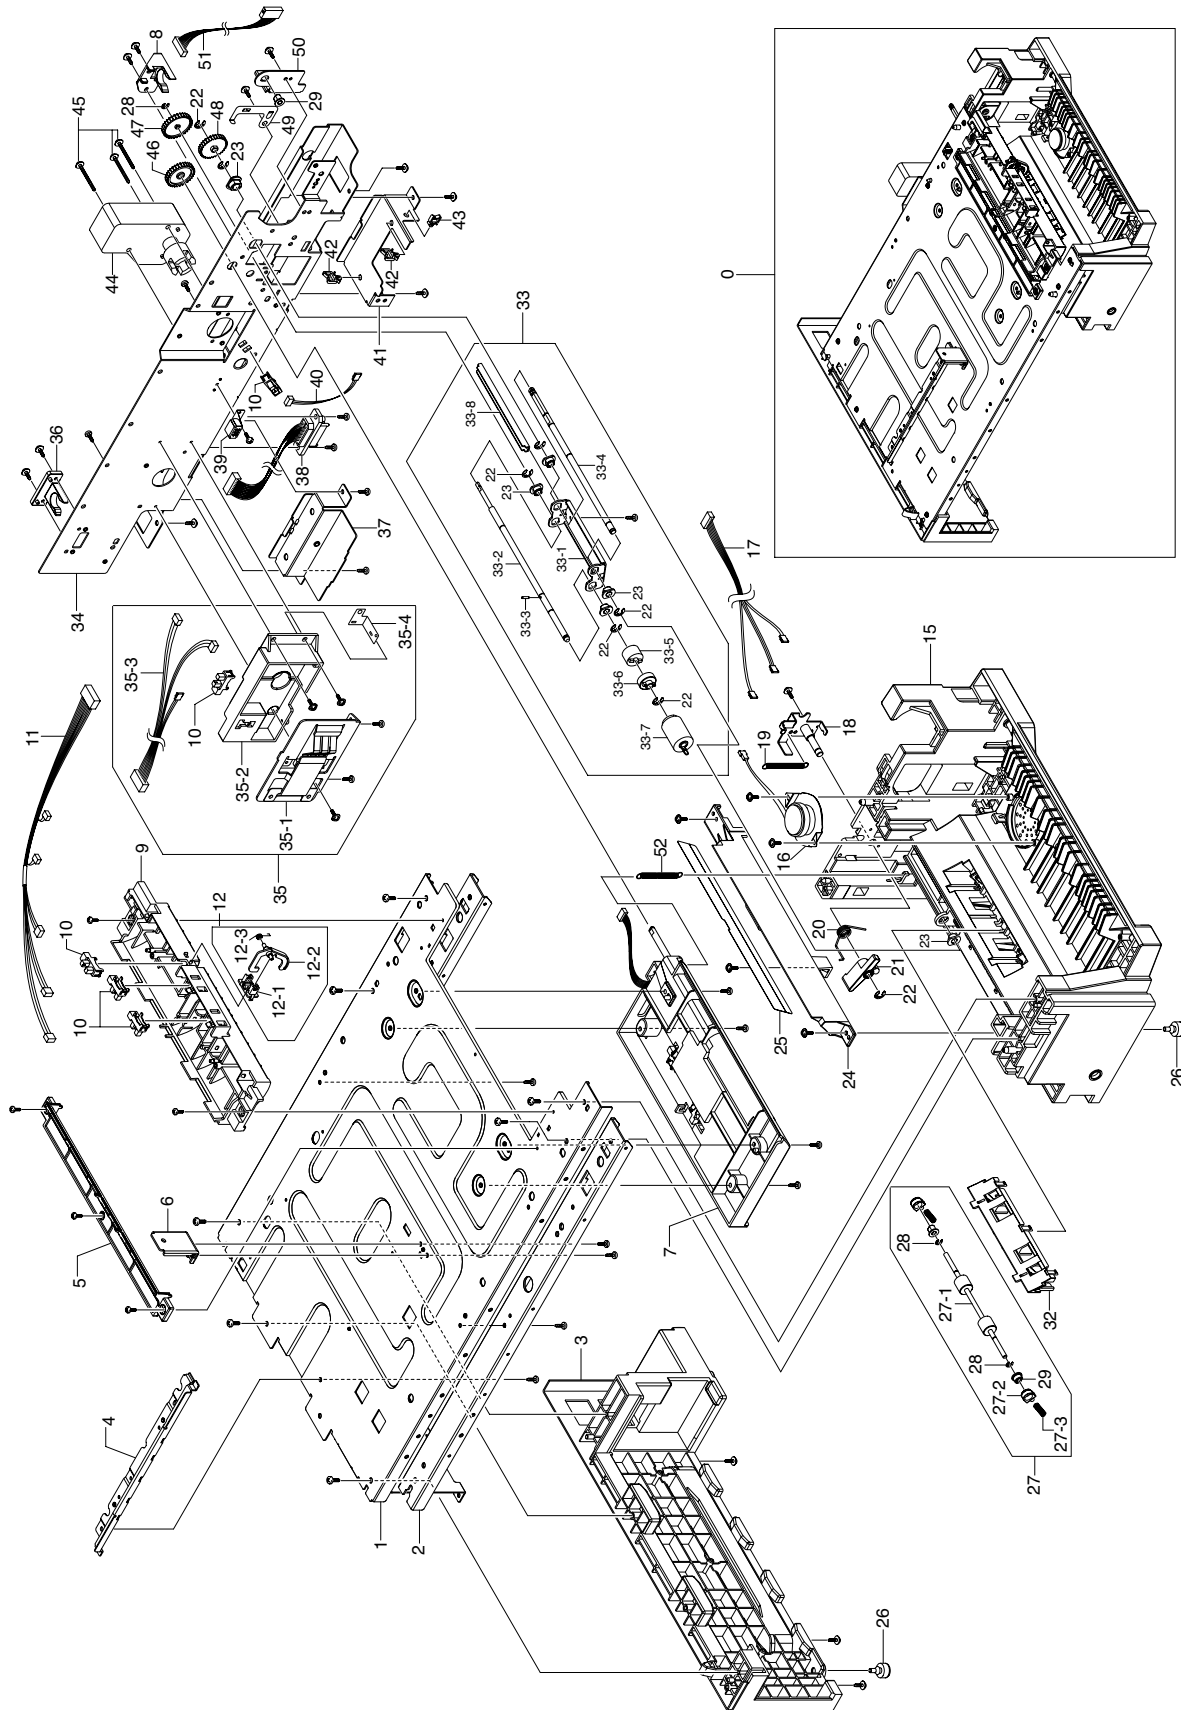

7.4 Base Frame