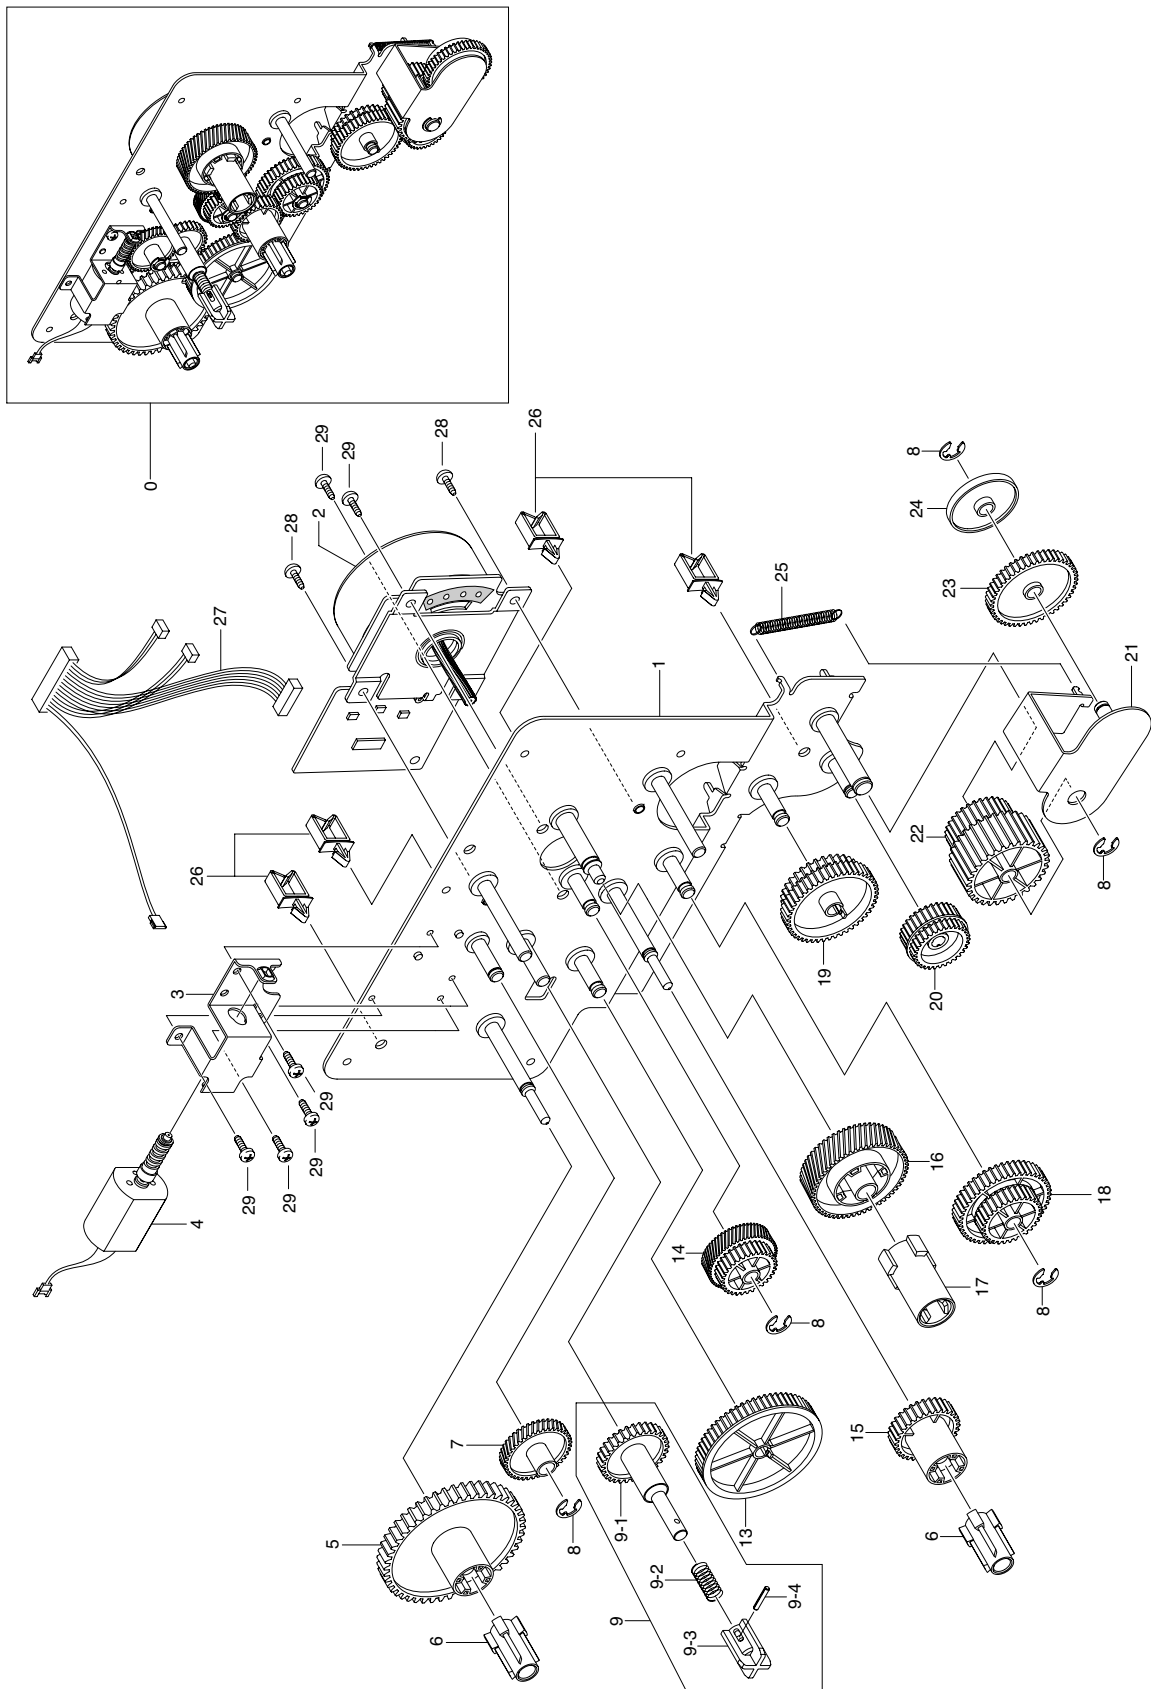

7.5 Main Drive