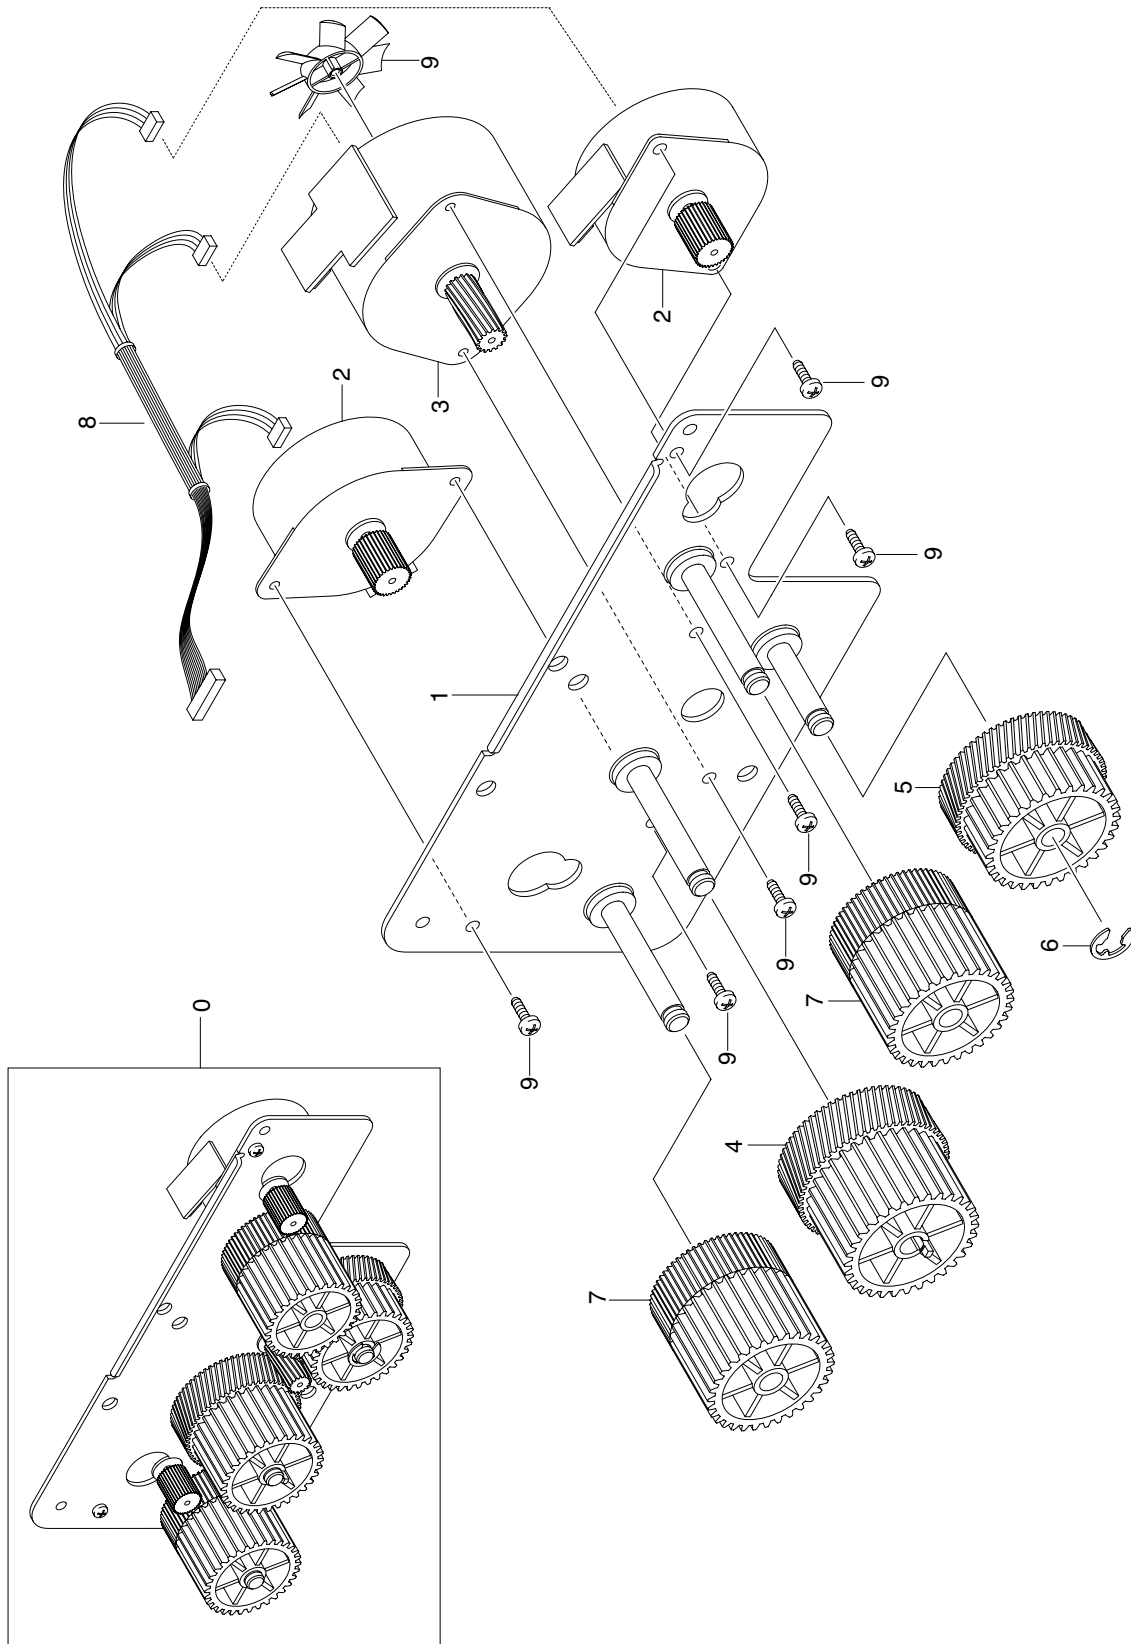

7.6 Exit Drive