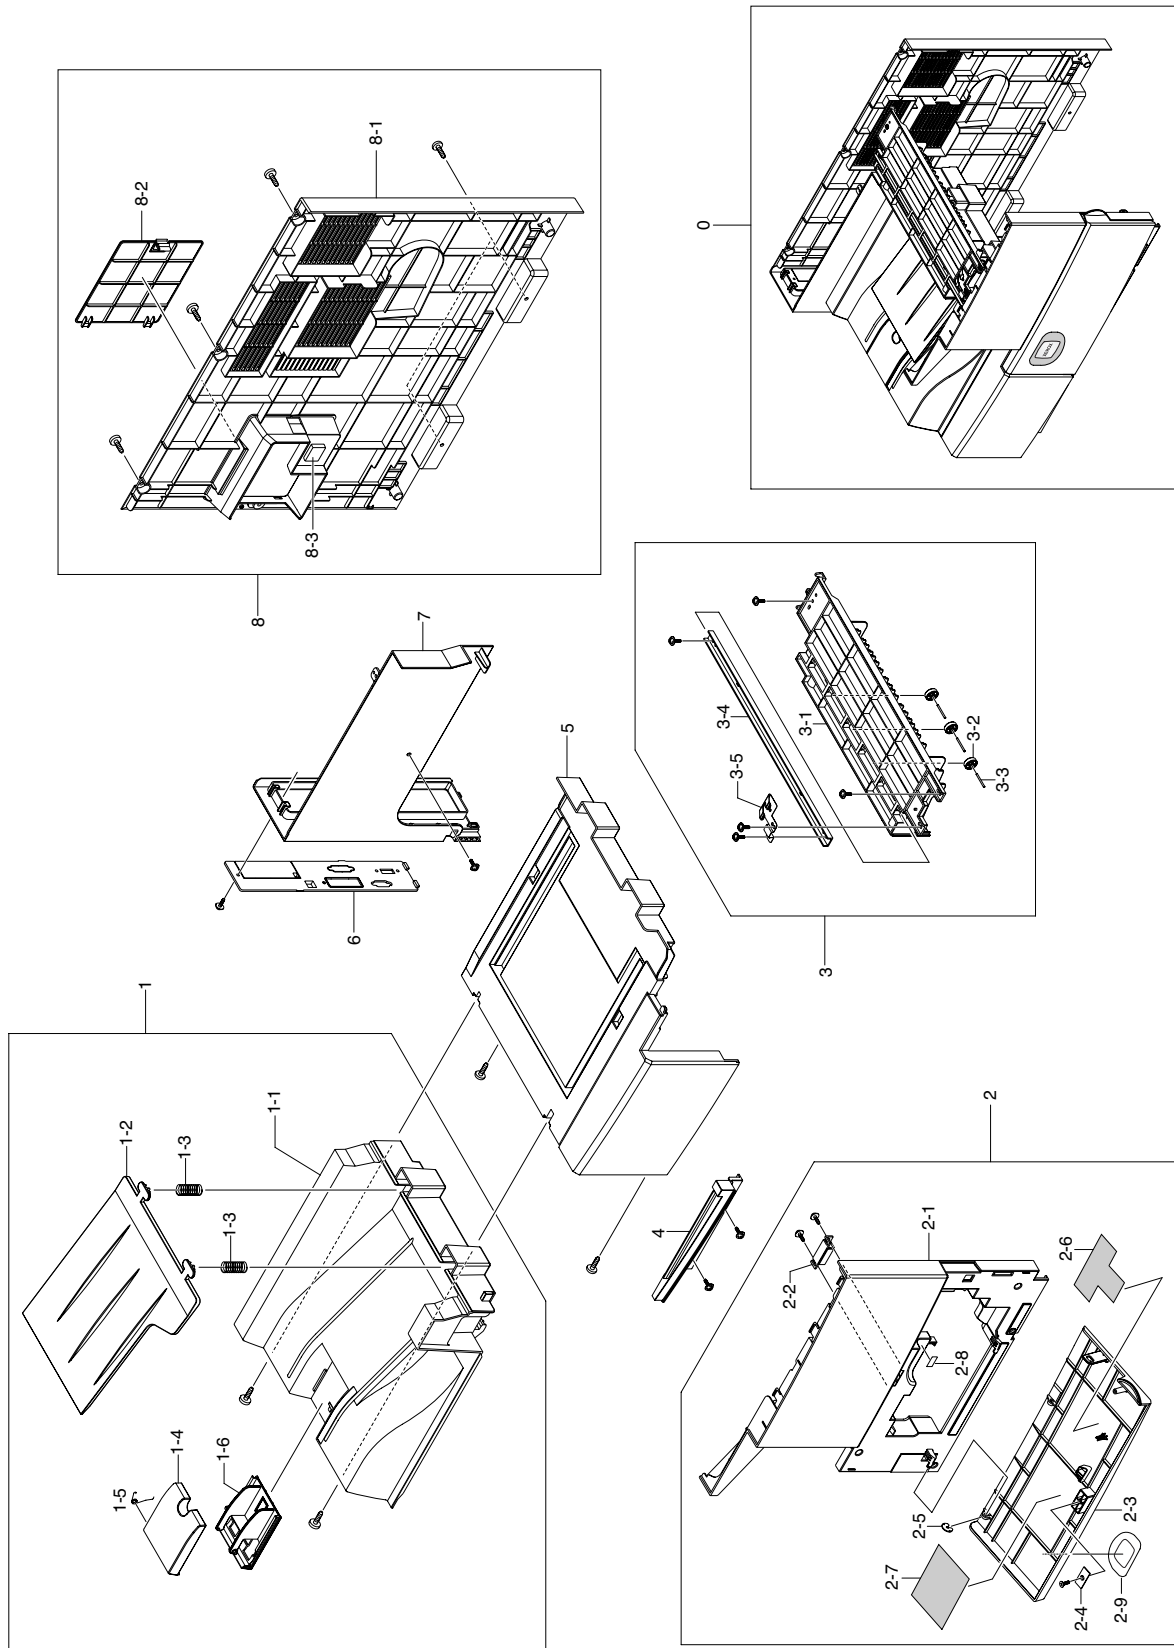

7.2 Cover Unit