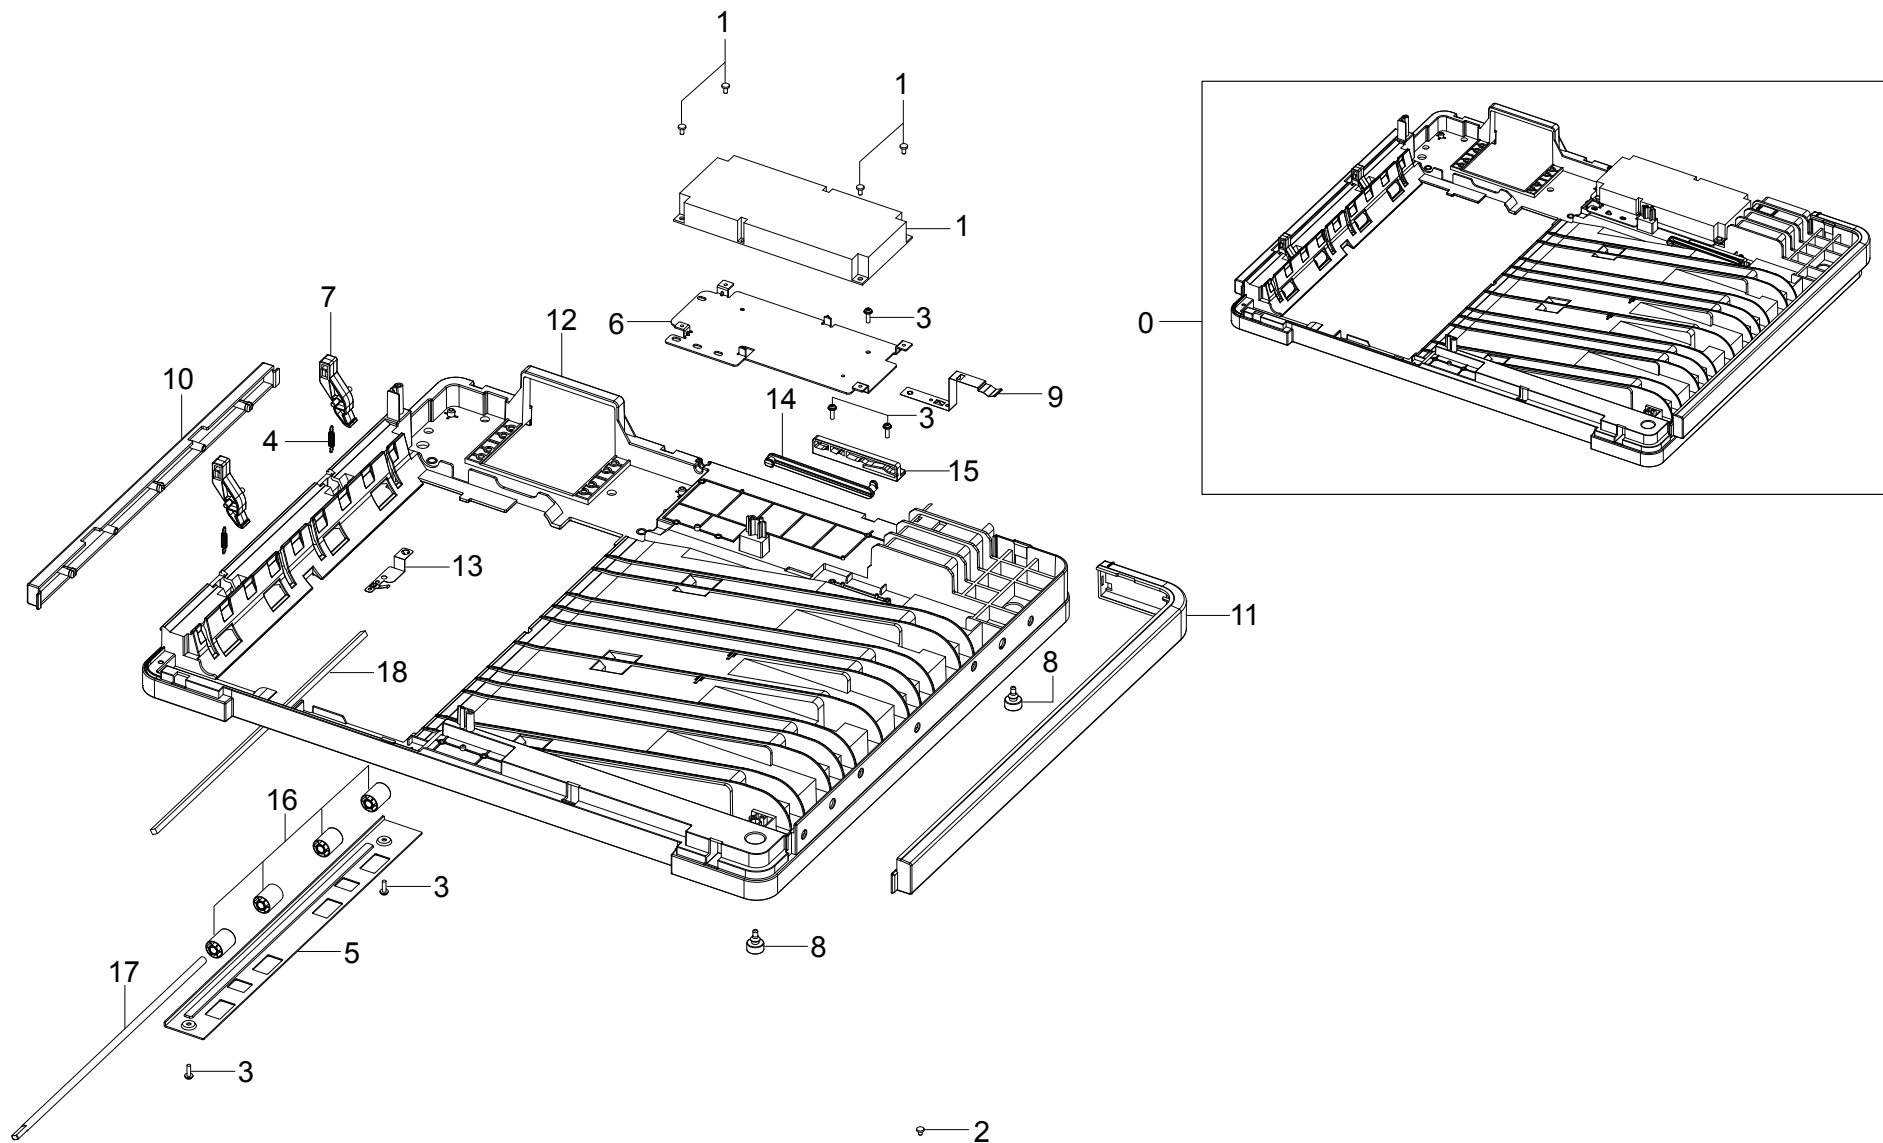

17A. DADF-COVER PLATEN

DADF-COVER PLATEN Parts List

SA : SERVICE AVAILABLE, SNA : SERVICE not AVAILABLE

Drawer#	SEC_Code	Description	QT'y	Service	Remark
0	JC97-03642A	DADF-COVER PLATEN	1	SA	
1	6001-000130	SCREW-MACHINE	4	SNA	
2	6001-000545	SCREW-MACHINE	2	SNA	
3	6003-000196	SCREW-TAPTYPE	5	SA	
4	6107-001792	SPRING-ES	2	SA	
5	JC61-03197A	BRACKET-DUMMY PLATEN	1	SNA	
6	JC61-03199A	BRACKET-PCB MAIN	1	SNA	
7	JC61-03231A	HOLDER-ARM RELEASE	2	SNA	
8	JC61-40001A	FOOT-ML80	2	SA	
9	JC63-02291A	GROUND-HINGE R	1	SNA	

Drawer#	SEC_Code	Description	QT'y	Service	Remark
10	JC63-02292A	COVER-DUMMY LEFT	1	SNA	
11	JC63-02302A	COVER-DUMMY RIGHT	1	SNA	
12	JC63-02303A	COVER-PLATEN	1	SNA	
13	JC63-02317A	GROUND-FEED IDLE	1	SNA	
14	JC66-02248A	LINK-LOWER JAM	1	SNA	
15	JC66-02253A	LINK-COVER EXIT	1	SNA	
16	JC66-02293A	ROLLER-IDLE-OD16	4	SA	
17	JC66-02344A	SHAFT-IDLE DUP REV	1	SNA	
18	JC72-01558A	SPONGE-DUST REGI	1	SNA	
19	JC92-02165A	PBA-ADF	1	SNA