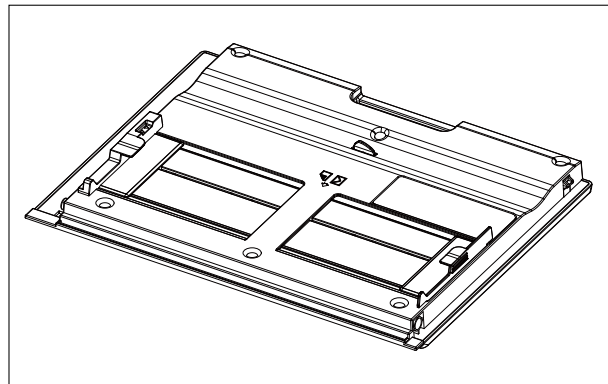

10A1. MP-TRAY

0