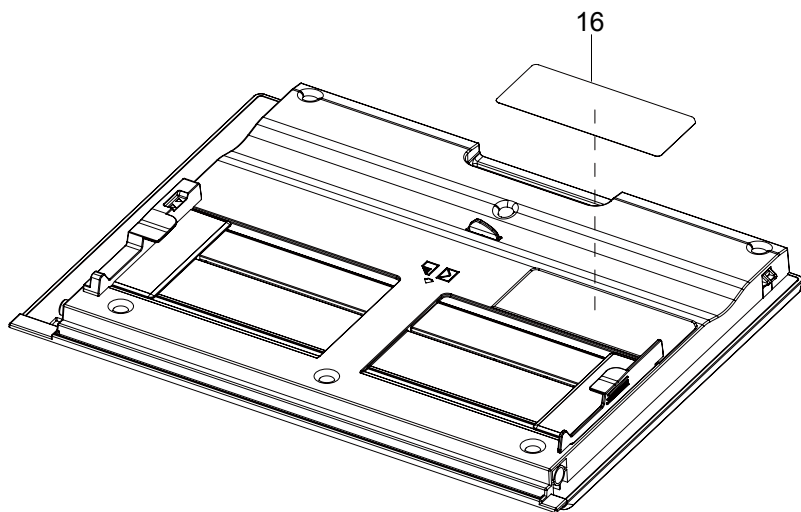

10A1. MP-TRAY

0

16

20

21

3

11

12

6

13