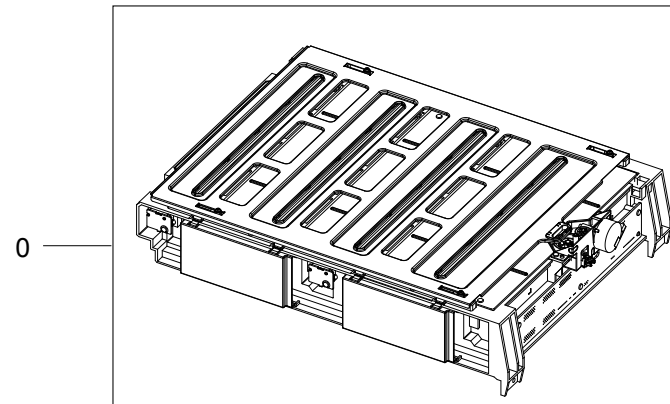

13. LSU

LSU Parts List

SA : SERVICE AVAILABLE, SNA : SERVICE not AVAILABLE

Drawer#	SEC_Code	Description	QT'y	Service	Remark
0	JC97-03605A	LSU	1	SA	CLX-9350ND
0	JC97-03605B	LSU	1	SA	CLX-9250ND
1	JC97-03771A	LSU-SUB SHUTTER	1	SA	
2	JC93-00068A	DRIVE-LSU SHUTTER	1	SA	

Drawer#	SEC_Code	Description	QT'y	Service	Remark
3	JC92-02291A	PBA-LSU	1	SA	CLX-9350ND
3	JC92-02290A	PBA-LSU	1	SA	CLX-9250ND
4	6003-000196	SCREW-TAPTYPE	4	SA	
5	6003-000282	SCREW-TAPTYPE	7	SA