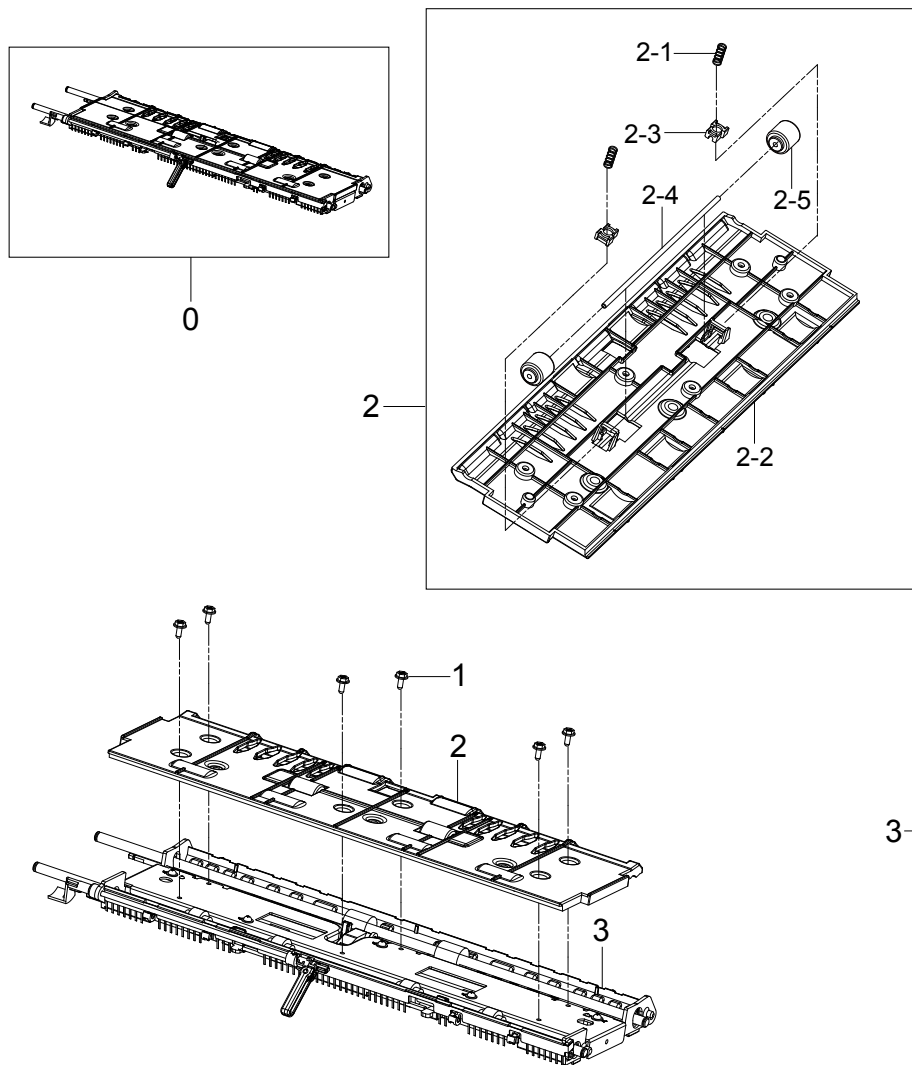

1A. EXIT GUIDE-RETURN

EXIT GUIDE-RETURN Parts List

SA : SERVICE AVAILABLE, SNA : SERVICE not AVAILABLE

Drawer#	SEC_Code	Description	QT'y	Service	Remark
0	JC90-00924A	EXIT GUIDE-RETURN	1	SA	
1	6009-001492	SCREW-HEX	6	SA	
2	JC90-00922A	EXIT GUIDE-RETURN MIDDLE	1	SA	
2-1	6107-001709	SPRING-CS	2	SA	
2-2	JC61-03077A	GUIDE-RETURN MID EXIT	1	SA	
2-3	JC61-03098A	HOLDER-ROLLER IDLE	2	SNA	
2-4	JC66-02354A	SHAFT-ROLLER IDLE L	1	SNA	
2-5	JC66-02736A	ROLLER-IDLE	2	SA	
3	JC90-00923A	EXIT GUIDE-RETURN LOWER	1	SA	
3-1	6002-000440	SCREW-TAPPING	5	SNA	
3-2	JC61-03056A	GUIDE-RETURN LOWER EXIT	1	SA	
3-3	JC61-03078A	BRACKET-MID EXIT	1	SNA	
3-4	JC66-02217A	ACTUATOR-F_D FULL EXIT	1	SA	

Drawer#	SEC_Code	Description	QT'y	Service	Remark
3-5	JC66-02218A	LEVER-ACTURATOR F_D FULL	1	SA	
3-6	JC66-02219A	ACTUATOR-F_D EXIT	1	SA	
3-7	JC66-02278A	LEVER-ACT FULL EXIT	1	SA	
3-8	JC66-02372A	ROLLER-FACE DOWN EXIT	1	SA	
3-9	JC66-02373A	ROLLER-EXIT	1	SA	
3-10	JC66-02422A	SHAFT-ACTUATOR F_D EXIT	1	SNA	
3-11	JC66-02423A	SHAFT-ACTUATOR F_D FULL EXIT	1	SNA	
3-12	JC67-00416A	BRUSH-ANTI STATIC DOWN	1	SA	
3-13	JC72-01564A	SPONGE-ACT F_D EXIT	1	SNA	
3-14	6107-002654	SPRING-TS	1	SNA	
3-15	JC63-02799A	SHEET-EXIT F	1	SNA	
3-16	JC63-02800A	SHEET-EXIT R	1	SNA