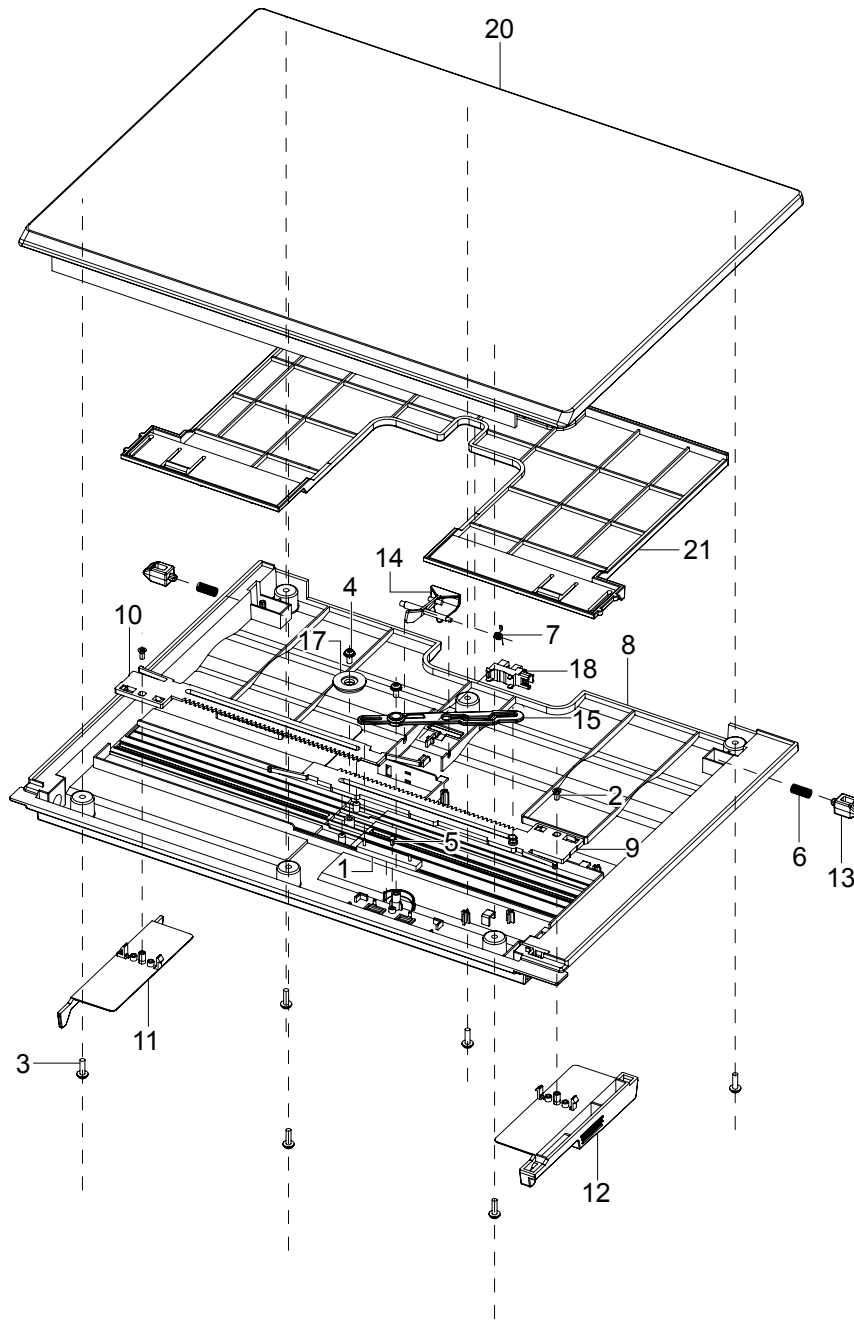

20

21

3

11

12

6

13