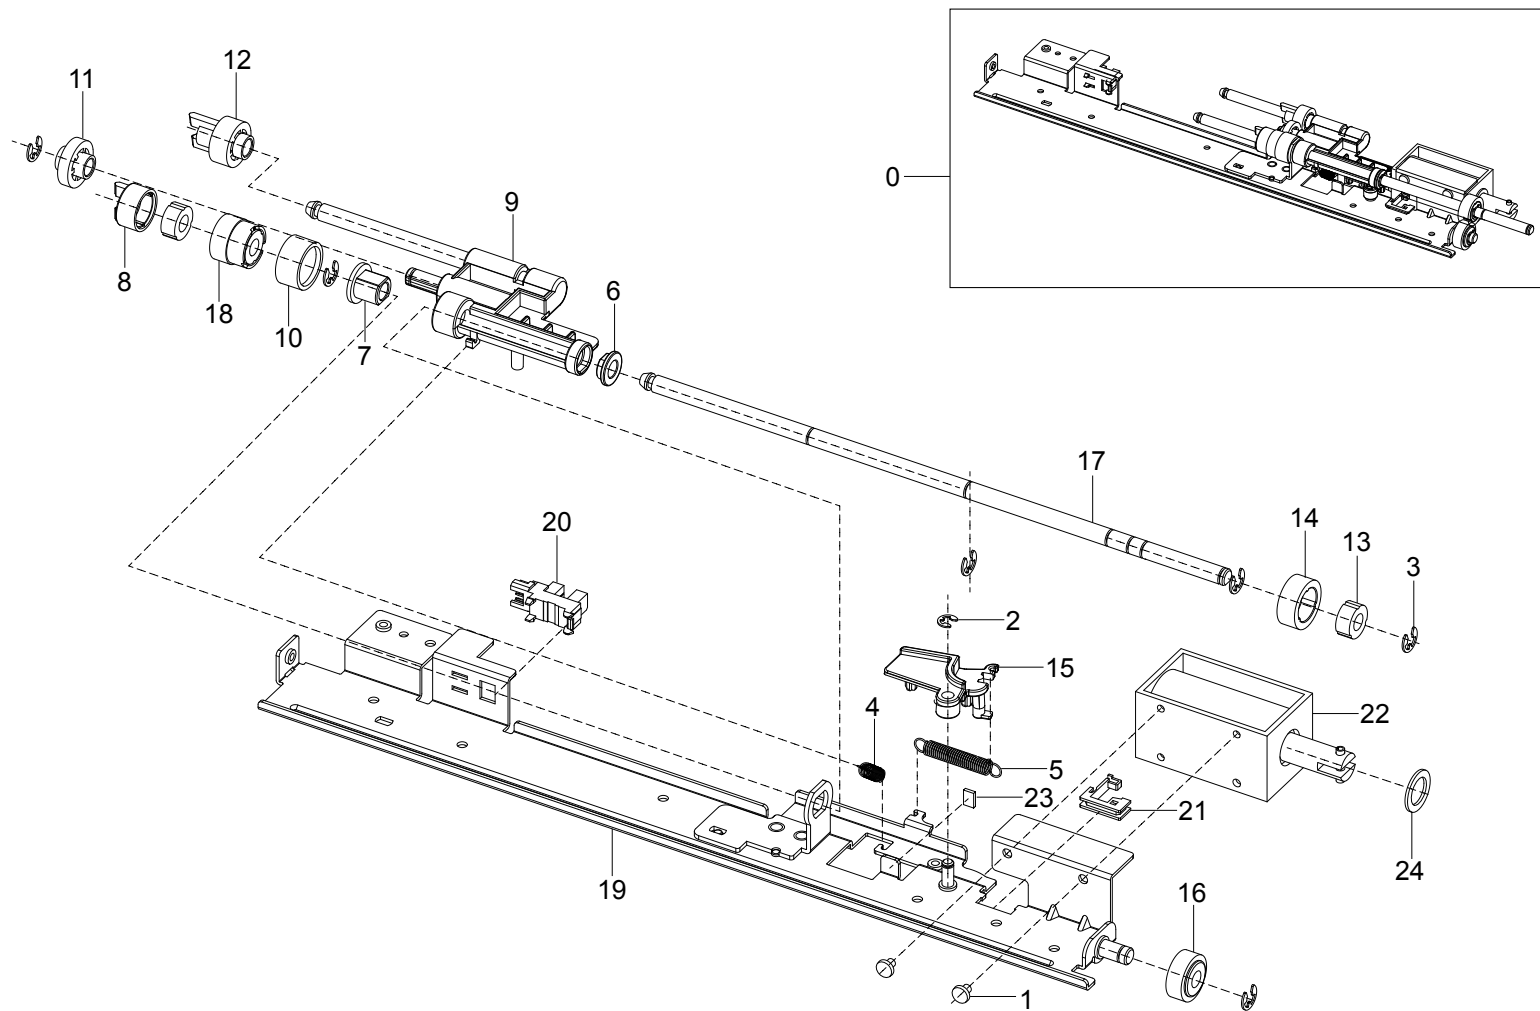

10A3. MP-BRACKET PICK UP

MP-BRACKET PICK UP Parts List

SA : SERVICE AVAILABLE, SNA : SERVICE not AVAILABLE

Drawer#	SEC_Code	Description	QT'y	Service	Remark
0	JC90-00919A	MP-BRACKET PICK UP	1	SA	
1	6001-000545	SCREW-MACHINE	2	SA	
2	6044-000123	RING-E	1	SA	
3	6044-000125	RING-E	6	SA	
4	6107-001721	SPRING-ES	1	SA	
5	6107-001722	SPRING-ES	1	SA	
6	JC61-00699A	BUSH-D6/L4	1	SNA	
7	JC61-00884A	BUSH-6_D(L)	1	SA	
8	JC61-01288A	HOLDER-M_IDLE ONE WAY	1	SA	
9	JC61-03140A	GUIDE-UPPER PU MP	1	SNA	
10	JC61-03332A	ROLLER-IDLE FORWARD	1	SA	
11	JC66-00940A	GEAR-M_IDLE PU	1	SA	
12	JC66-00943A	GEAR-M_PU JOINT	1	SA	

Drawer#	SEC_Code	Description	QT'y	Service	Remark
13	JC66-00977A	CLUTCH-P_ONE WAY	2	SA	
14	JC66-02149A	GEAR-FORWARD MP	1	SA	
15	JC66-02195A	LEVER-SOLENOID	1	SA	
16	JC66-02214A	GEAR-IDLE MP	1	SA	
17	JC66-02370A	SHAFT-FORWARD MP	1	SNA	
18	JC90-00918A	MP-ONE WAY	1	SA	
19	JC90-00934A	MP-BRACKET UPPER	1	SNA	
20	0604-001393	PHOTO-INTERRUPTER	1	SNA	
21	6502-001152	CABLE CLAMP	1	SNA	
22	JC33-00029B	SOLENOID-MP	1	SA	
23	JC62-00725A	SEAL-LINK MP	1	SNA	
24	JC73-00330A	RUBBER-SOLENOID	1	SA	
25	JC39-01138A	HARNESS-MPF	1	SA