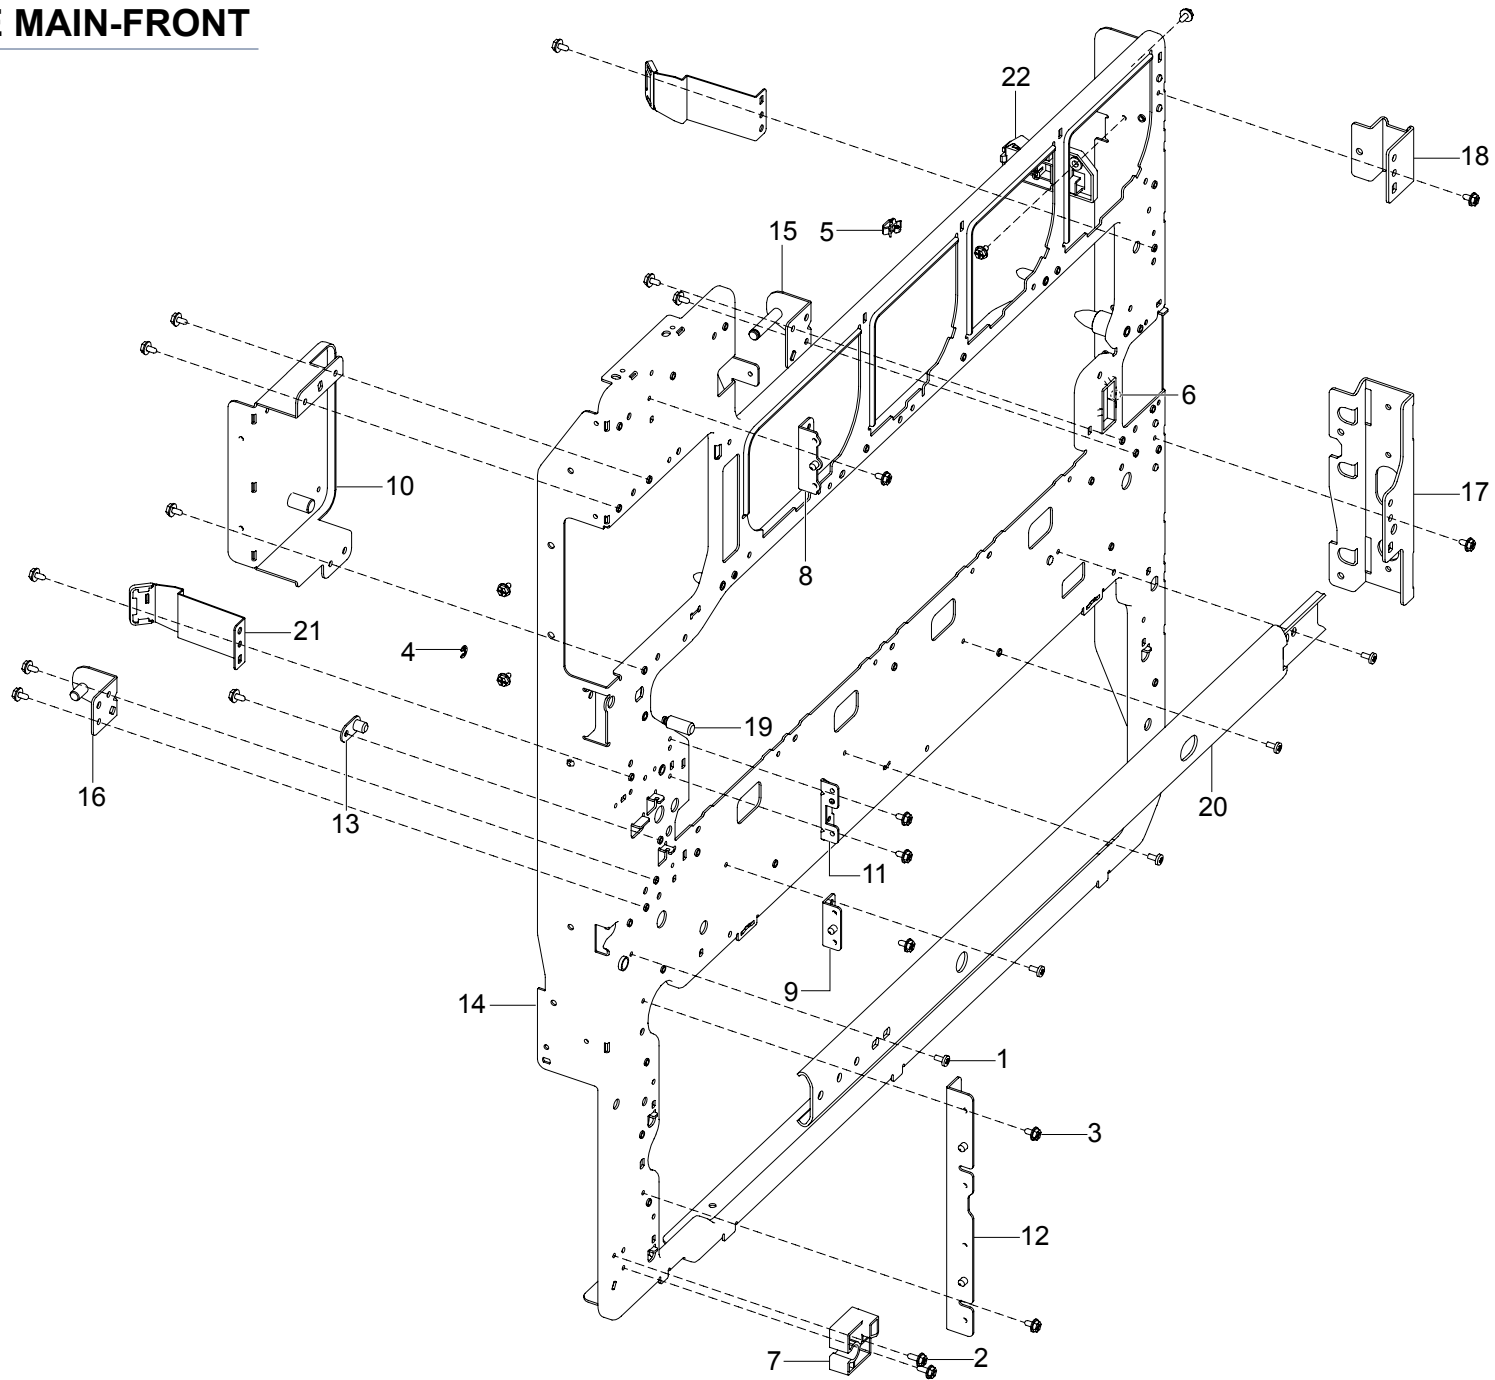

4A. FRAME MAIN-FRONT

FRAME MAIN-FRONT Parts List

SA : SERVICE AVAILABLE, SNA : SERVICE not AVAILABLE

Drawer#	SEC_Code	Description	QT'y	Service	Remark
0	JC93-00006A	FRAME MAIN-FRONT	1	SA	
1	6003-000269	SCREW-TAPTYPE	5	SNA	
2	6009-001664	SCREW-HEX	2	SA	
3	6009-001665	SCREW-HEX	24	SA	
4	6044-000159	RING-C	1	SA	
5	6502-001131	CABLE CLAMP	5	SA	
6	6502-001151	CABLE CLAMP	1	SNA	
7	JC61-02913A	HOLDER-HINGE MP FRONT	1	SNA	
8	JC61-02934A	BRACKET-EXIT FRONT	1	SNA	
9	JC61-02937A	BRACKET-REGI FRONT	1	SNA	
10	JC61-02944A	BRACKET-FUSER FRONT	1	SNA	
11	JC61-02945A	BRACKET-GUIDE PAPER T2	1	SNA	

Drawer#	SEC_Code	Description	QT'y	Service	Remark
12	JC61-02971A	BRACKET-PICKUP FRONT	1	SNA	
13	JC61-02973A	PLATE-SHAFT REGI	1	SNA	
14	JC61-02982A	FRAME-FRONT	1	SNA	
15	JC61-03012A	PLATE-HINGE INNER COVER L	1	SNA	
16	JC61-03013A	PLATE-HINGE INNER COVER R	1	SNA	
17	JC61-03281A	BRACKET-FINISHER LOWER	1	SNA	
18	JC61-03282A	BRACKET-FINISHER UPPER	1	SNA	
19	JC61-03432A	STUD-SIDE LOCK	1	SNA	
20	JC61-03451A	PLATE-RAIL SIDE	1	SNA	
21	JC93-00176A	FRAME MAIN-FRONT LOCK WTB	2	SNA	
22	JC93-00182A	FRAME MAIN-FRONT SWITCH OPEN	1	SNA