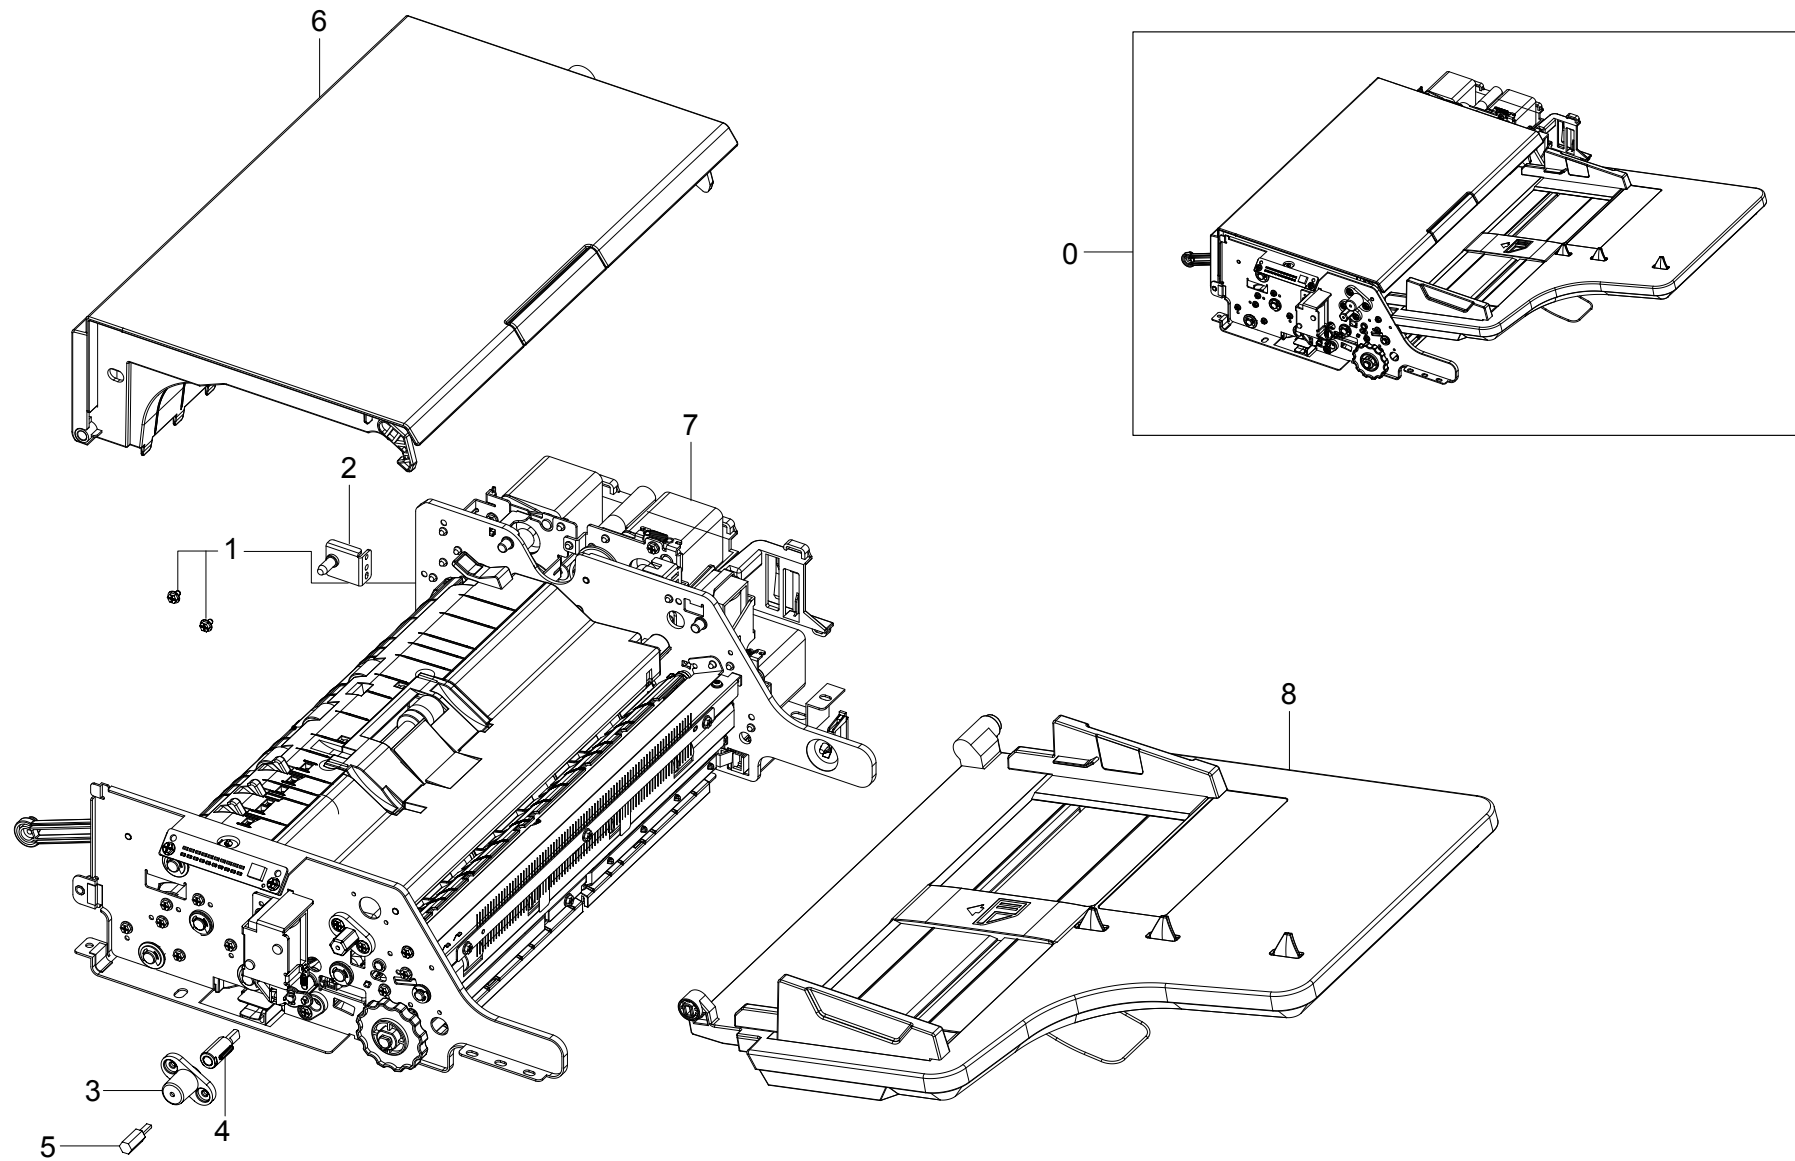

17B. DADF-SUB

DADF-SUB Parts List

SA : SERVICE AVAILABLE, SNA : SERVICE not AVAILABLE

Drawer#	SEC_Code	Description	QT'y	Service	Remark
0	JC97-03650A	DADF-SUB	1	SNA	
1	6009-001665	SCREW-HEX	3	SA	
2	JC61-03062A	BRACKET-HINGE R	1	SNA	
3	JC61-03476A	HOLDER-STACKER_HINGE	1	SNA	
4	JC66-02338A	DAMPER-GUIDE PICKUP	1	SNA	

Drawer#	SEC_Code	Description	QT'y	Service	Remark
5	JC66-02547A	DAMPER-STACKER	1	SNA	
6	JC97-03631A	DADF OPEN-COVER	1	SA	
7	JC97-03639A	DADF FRAME-MAIN	1	SNA	
8	JC97-03640A	DADF STACKER-TX	1	SA