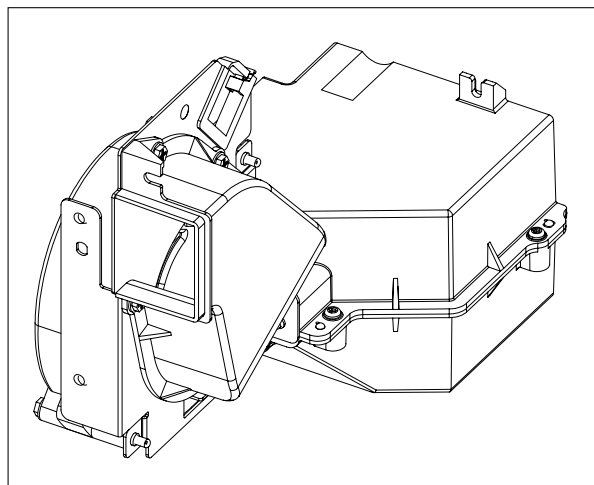

4C. FRAME MAIN-REAR DUCT OZONE

FRAME MAIN-REAR DUCT OZONE Parts List

SA : SERVICE AVAILABLE, SNA : SERVICE not AVAILABLE

Drawer#	SEC_Code	Description	QT'y	Service	Remark
0	JC93-00008A	FRAME MAIN-REAR DUCT OZONE	1	SA	
1	6003-000196	SCREW-TAPTYPE	4	SA	
2	6009-001665	SCREW-HEX	4	SA	
3	6009-001684	SCREW-HEX	2	SA	
4	6502-001130	CABLE CLAMP	1	SNA	
5	6502-001153	CABLE CLAMP	1	SA	
6	JC31-00130A	FAN	1	SA	
7	JC61-02942A	BRACKET-FAN OZONE	1	SNA	

Drawer#	SEC_Code	Description	QT'y	Service	Remark
8	JC62-00583A	SEAL-CASE FILTER	2	SNA	
9	JC62-00584A	SEAL-OZONE DUCT	1	SNA	
10	JC62-00597A	SEAL-OZONE FAN	1	SNA	
11	JC67-00355A	DUCT-OZONE FILTER LOWER	1	SNA	
12	JC67-00356A	DUCT-OZONE FILTER UPPER	1	SNA	
13	JC67-00359A	DUCT-OZONE REAR	1	SNA	
14	JC39-01092A	HARNESS-OZONE FAN	1	SA