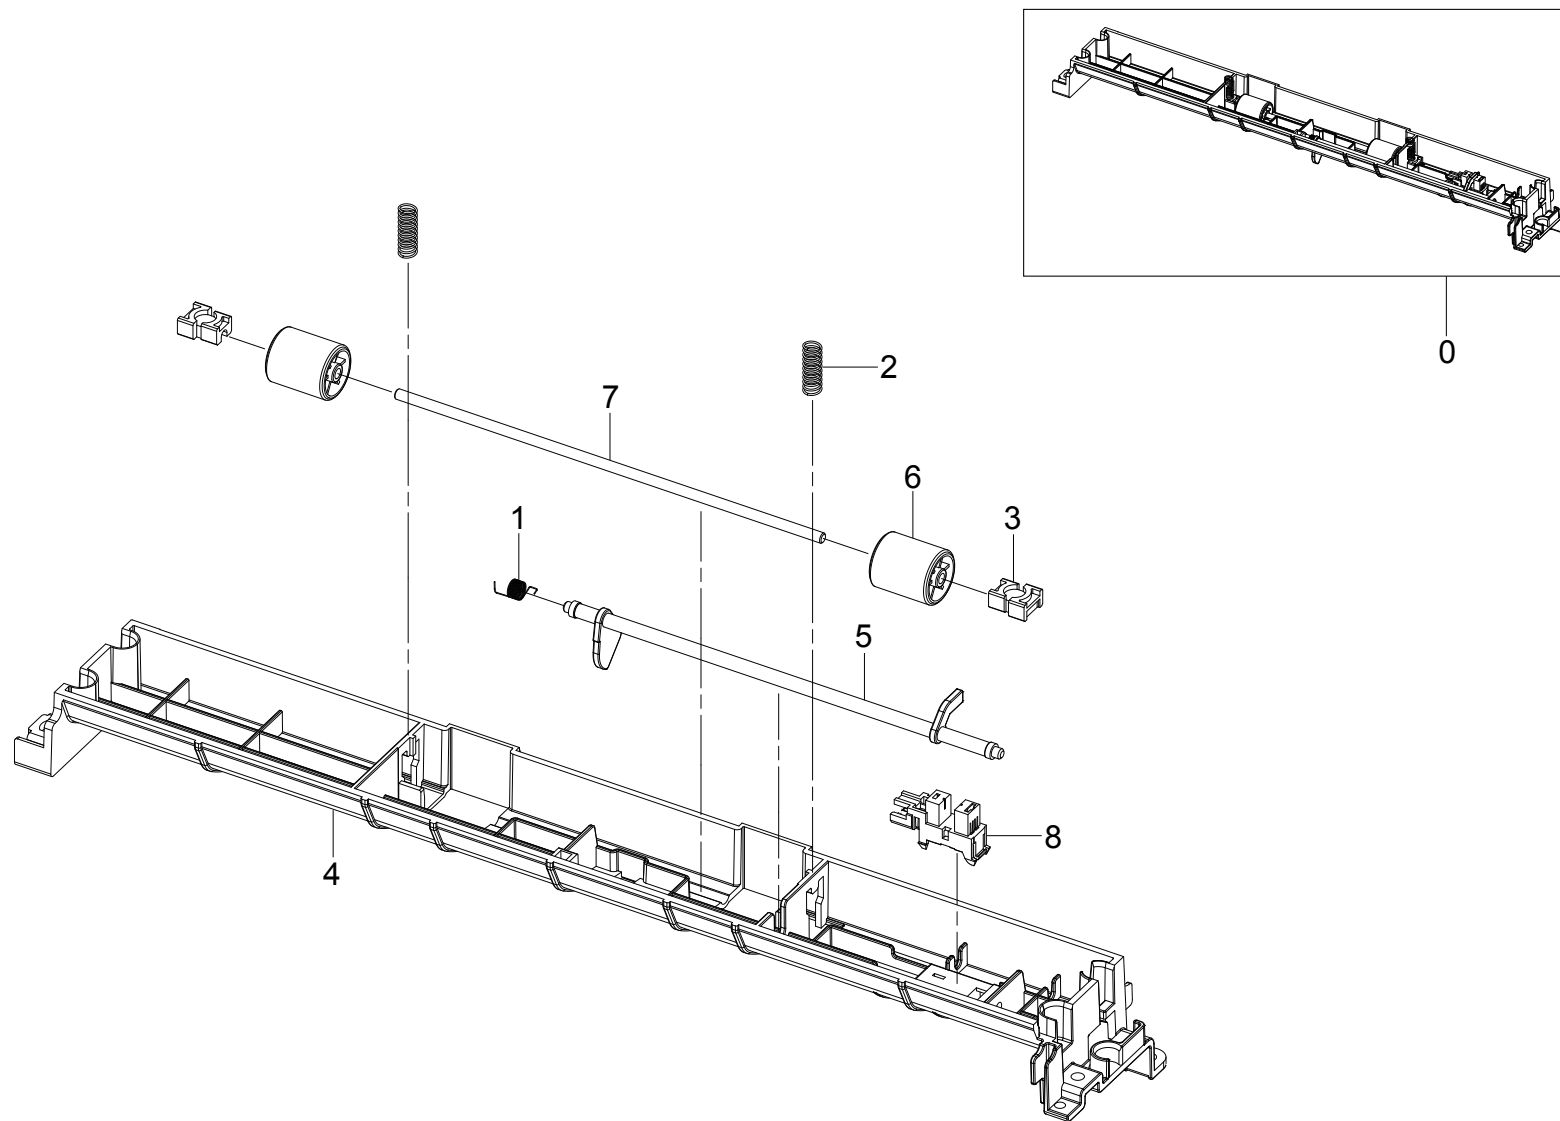

10F. COVER-SIDE GUIDE DUPLEX UPPER

COVER-SIDE GUIDE DUPLEX UPPER Parts List

SA : SERVICE AVAILABLE, SNA : SERVICE not AVAILABLE

Drawer#	SEC_Code	Description	QT'y	Service	Remark
0	JC95-01059A	COVER-SIDE GUIDE DUPLEX UPPER	1	SNA	
1	6107-001730	SPRING-TS	1	SA	
2	6107-001731	SPRING-CS	2	SA	
3	JC61-03098A	HOLDER-ROLLER IDLE	2	SNA	
4	JC61-03313A	GUIDE-DUPLEX UPPER	1	SNA	

Drawer#	SEC_Code	Description	QT'y	Service	Remark
5	JC66-02197A	ACTUATOR-DUPLEX 1	1	SA	
6	JC66-02289A	ROLLER-IDLE	2	SNA	
7	JC66-02354A	SHAFT-ROLLER IDLE L	1	SNA	
8	0604-001393	PHOTO-INTERRUPTER	1	SNA