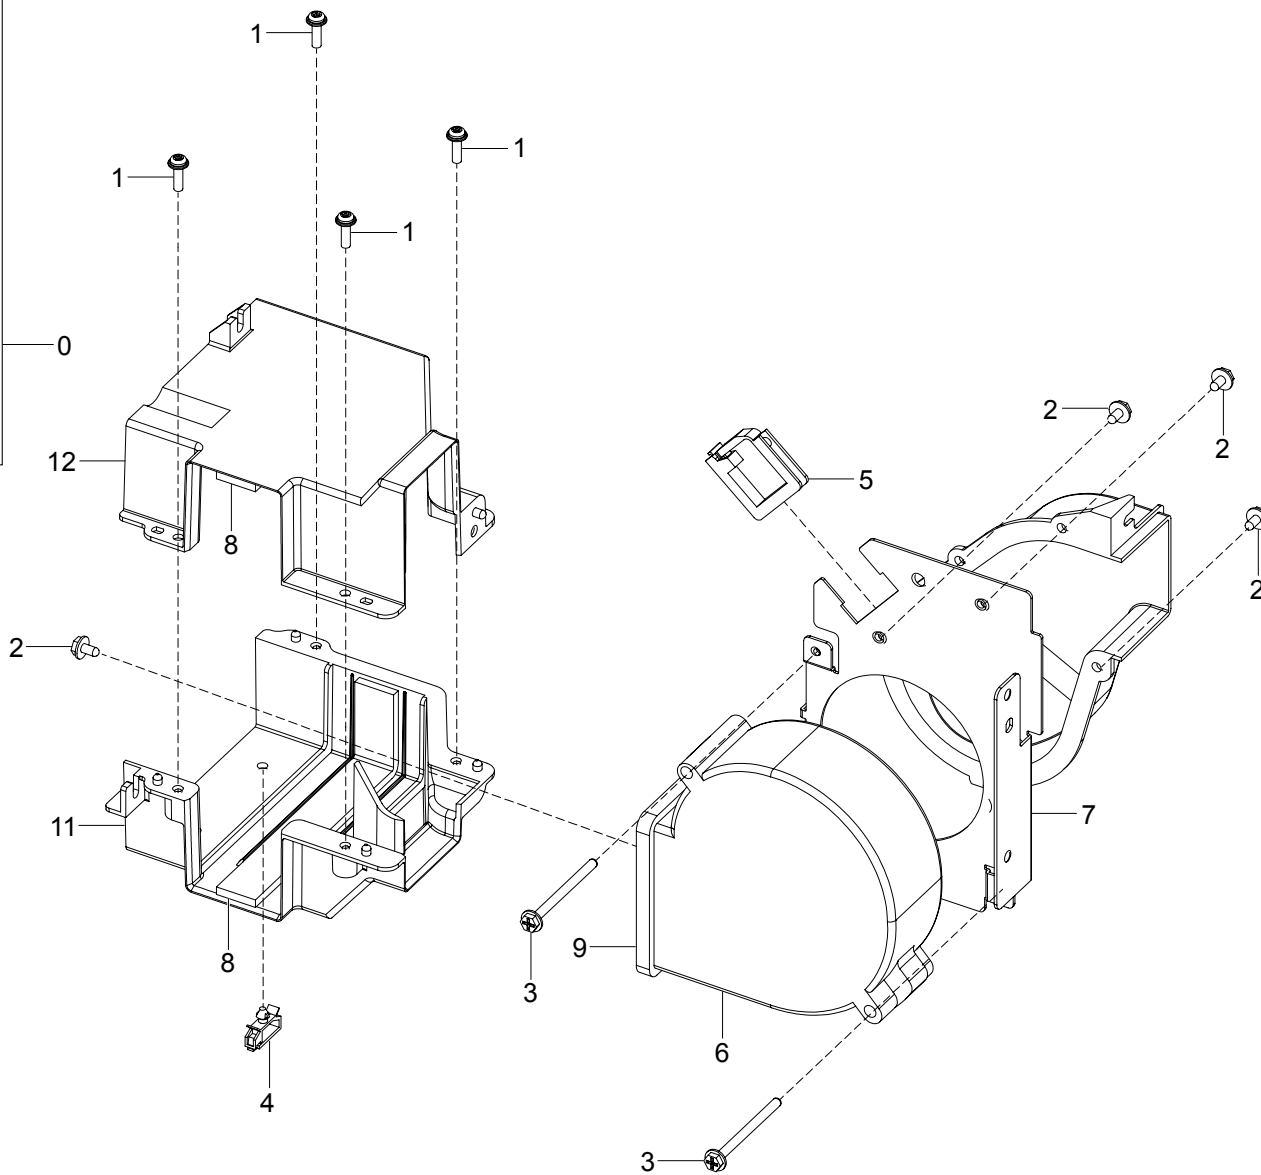

4C. FRAME MAIN-REAR DUCT OZONE

FRAME MAIN-REAR DUCT OZONE Parts List

SA : SERVICE AVAILABLE, SNA : SERVICE not AVAILABLE

Drawer#	SEC_Code	Description	QT'y	Service	Remark
0	JC93-00008A	FRAME MAIN-REAR DUCT OZONE	1	SA	
1	6003-000196	SCREW-TAPTYPE	4	SA	
2	6009-001665	SCREW-HEX	4	SA	
3	6009-001684	SCREW-HEX	2	SA	
4	6502-001130	CABLE CLAMP	1	SNA	
5	6502-001153	CABLE CLAMP	1	SA	
6	JC31-00130A	FAN	1	SA	
7	JC61-02942A	BRACKET-FAN OZONE	1	SNA	

Drawer#	SEC_Code	Description	QT'y	Service	Remark
8	JC62-00583A	SEAL-CASE FILTER	2	SNA	
9	JC62-00584A	SEAL-OZONE DUCT	1	SNA	
10	JC62-00597A	SEAL-OZONE FAN	1	SNA	
11	JC67-00355A	DUCT-OZONE FILTER LOWER	1	SNA	
12	JC67-00356A	DUCT-OZONE FILTER UPPER	1	SNA	
13	JC67-00359A	DUCT-OZONE REAR	1	SNA	
14	JC39-01092A	HARNESS-OZONE FAN	1	SA