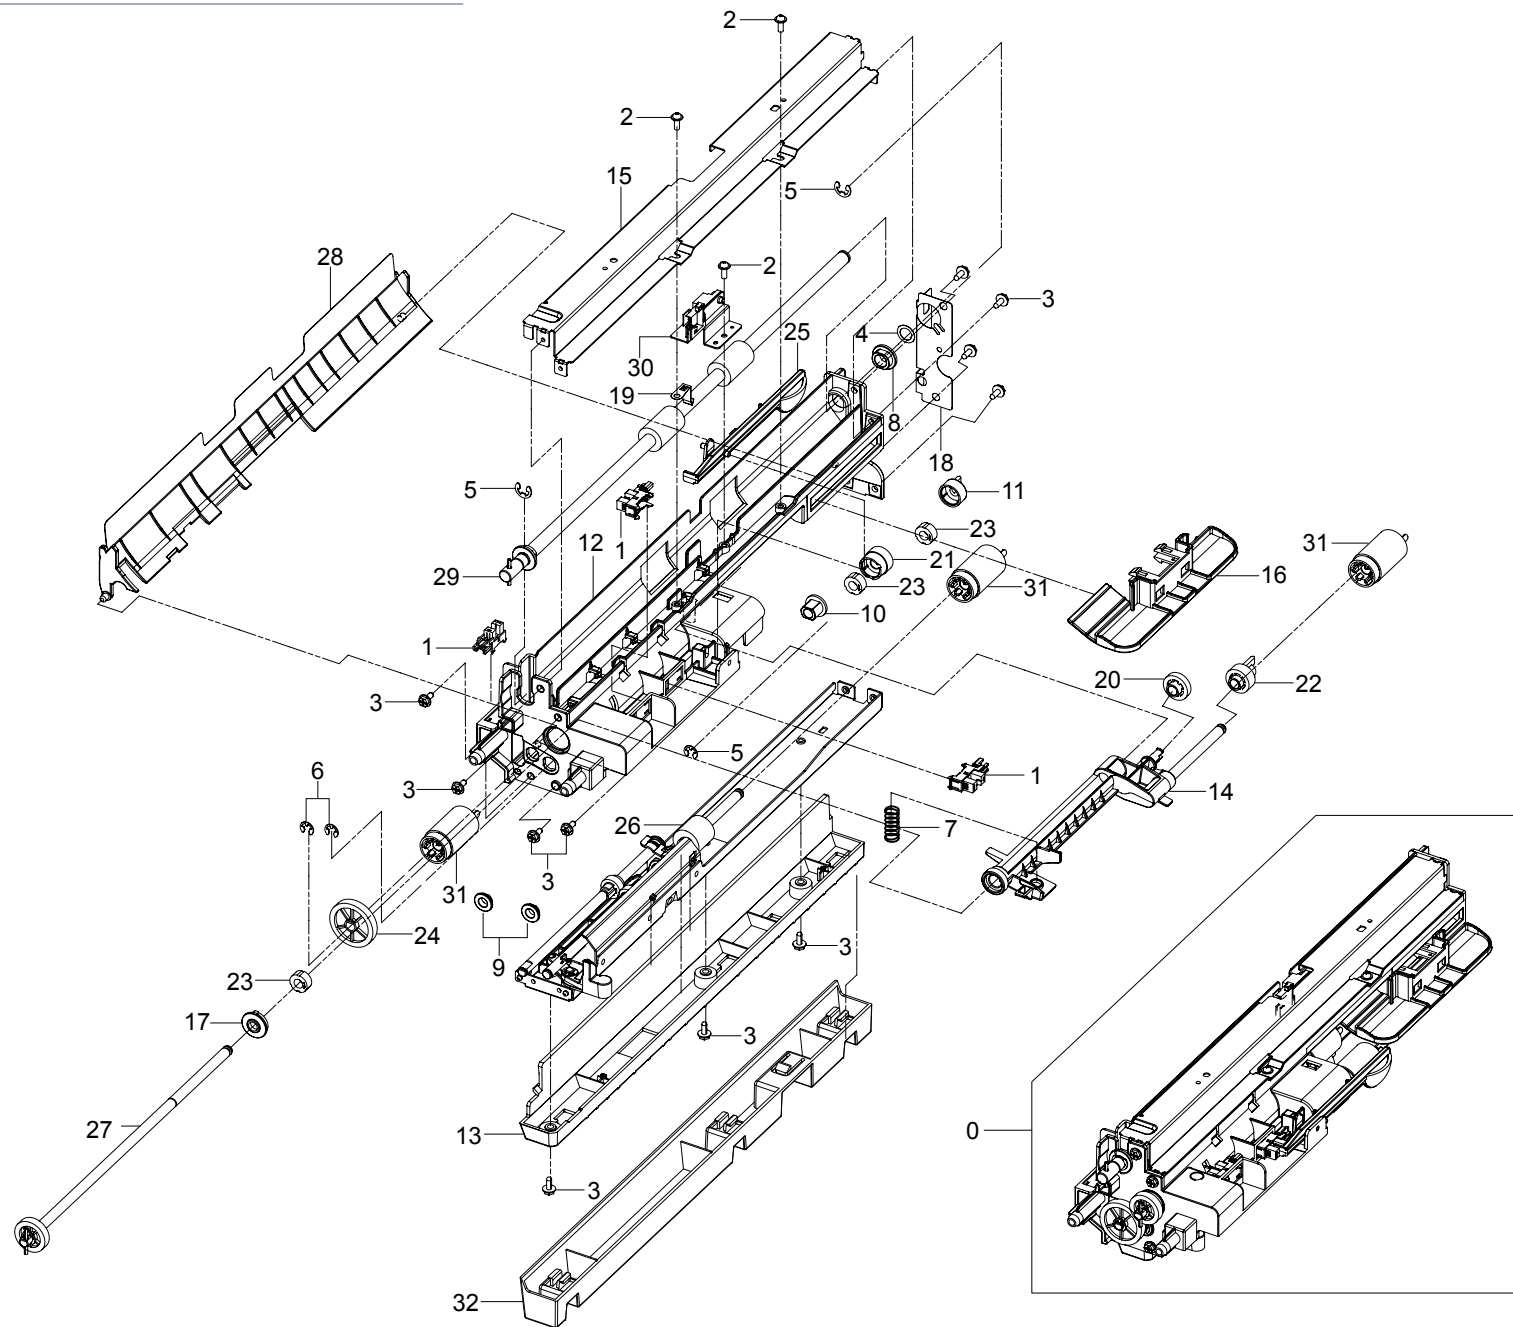

7. FRAME_MAIN PCICK UP SECOND

FRAME_MAIN PICK UP SECOND Parts List

SA : SERVICE AVAILABLE, SNA : SERVICE not AVAILABLE

Drawer#	SEC_Code	Description	QT'y	Service	Remark
0	JC93-00174A	FRAME MAIN-PICK UP SECOND	1	SA	
1	0604-001393	PHOTO-INTERRUPTER	2	SA	
2	6002-000440	SCREW-TAPPING	3	SNA	
3	6009-001664	SCREW-HEX	11	SNA	
4	6031-001491	WASHER-PLAIN	1	SNA	
5	6044-000125	RING-E	3	SA	
6	6044-000231	RING-E	2	SA	
7	6107-001760	SPRING-CS	1	SNA	
8	JC61-00426A	BUSH-8/5	1	SA	
9	JC61-00699A	BUSH-D6/L4	2	SNA	
10	JC61-00884A	BUSH-6_D(L)	1	SA	
11	JC61-01288A	HOLDER-M_IDLE ONE WAY	1	SA	
12	JC61-03144A	GUIDE-BASE PICKUP	1	SNA	
13	JC61-03146A	GUIDE-BOTTOM PICKUP	1	SNA	
14	JC61-03148A	GUIDE-FORWARD PICK UP	1	SNA	
15	JC61-03154A	BRACKET-UPPER PU	1	SNA	
16	JC61-03211A	GUIDE-SLIDE PICKUP	1	SA	
17	JC61-03264A	HOUSING-ONE WAY FORWARD	1	SA	

Drawer#	SEC_Code	Description	QT'y	Service	Remark
18	JC63-02300A	GROUND-PICKUP	1	SNA	
19	JC63-02375A	GROUND-FORWARD PU	1	SNA	
20	JC66-00940A	GEAR-M_IDLE PU	1	SA	
21	JC66-00941A	GEAR-M-ONE WAY	1	SA	
22	JC66-00943A	GEAR-M_PU JOINT	1	SA	
23	JC66-00977A	CLUTCH-P_ONE WAY	2	SA	
24	JC66-02146A	GEAR-RETARD SUPPORT	1	SA	
25	JC66-02231A	ACTUATOR-EMPTY PU	1	SA	
26	JC93-00071A	FRAME MAIN-PICK UP RETARD	1	SA	
27	JC93-00074A	FRAME MAIN-PICK UP FORWARD	1	SA	
28	JC93-00080A	FRAME MAIN-PICK UP	1	SA	
29	JC93-00081A	FRAME MAIN-PICK UP ROLLER FEED	1	SA	
30	JC93-00082A	FRAME MAIN-PICK UP FEED SENSOR	1	SA	
31	JC93-00175A	FRAME MAIN-PICK UP RUBBER	3	SA	
32	JC61-03147A	GUIDE-TAKEAWAY	1	SNA	
33	JC39-01123A	HARNESS-TAKE AWAY SENSOR	1	SA	
34	JC39-01323A	HARNESS-PICK UP UNIT	1	SA