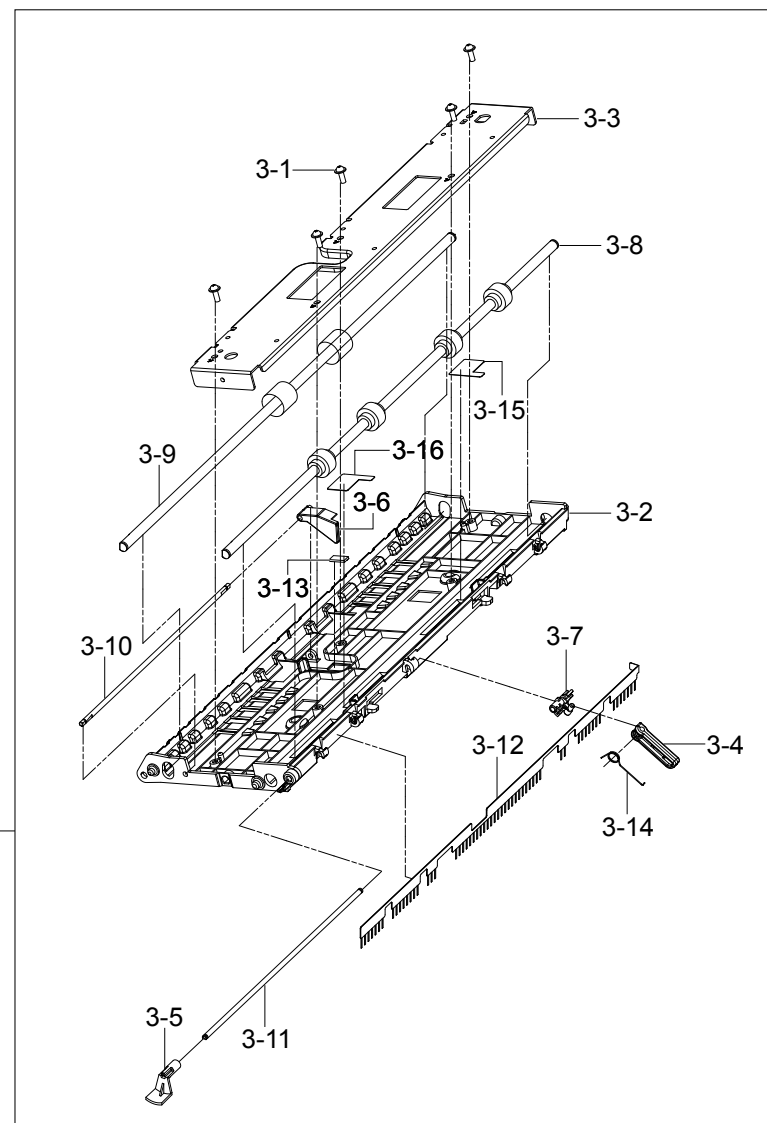

1A. EXIT GUIDE-RETURN

EXIT GUIDE-RETURN Parts List

SA : SERVICE AVAILABLE, SNA : SERVICE not AVAILABLE

Drawer#	SEC_Code	Description	QT'y	Service	Remark
0	JC90-00924A	EXIT GUIDE-RETURN	1	SA	
1	6009-001492	SCREW-HEX	6	SA	
2	JC90-00922A	EXIT GUIDE-RETURN MIDDLE	1	SA	
2-1	6107-001709	SPRING-CS	2	SA	
2-2	JC61-03077A	GUIDE-RETURN MID EXIT	1	SA	
2-3	JC61-03098A	HOLDER-ROLLER IDLE	2	SNA	
2-4	JC66-02354A	SHAFT-ROLLER IDLE L	1	SNA	
2-5	JC66-02736A	ROLLER-IDLE	2	SA	
3	JC90-00923A	EXIT GUIDE-RETURN LOWER	1	SA	
3-1	6002-000440	SCREW-TAPPING	5	SNA	
3-2	JC61-03056A	GUIDE-RETURN LOWER EXIT	1	SA	
3-3	JC61-03078A	BRACKET-MID EXIT	1	SNA	
3-4	JC66-02217A	ACTUATOR-F_D FULL EXIT	1	SA	

Drawer#	SEC_Code	Description	QT'y	Service	Remark
3-5	JC66-02218A	LEVER-ACTURATOR F_D FULL	1	SA	
3-6	JC66-02219A	ACTUATOR-F_D EXIT	1	SA	
3-7	JC66-02278A	LEVER-ACT FULL EXIT	1	SA	
3-8	JC66-02372A	ROLLER-FACE DOWN EXIT	1	SA	
3-9	JC66-02373A	ROLLER-EXIT	1	SA	
3-10	JC66-02422A	SHAFT-ACTUATOR F_D EXIT	1	SNA	
3-11	JC66-02423A	SHAFT-ACTUATOR F_D FULL EXIT	1	SNA	
3-12	JC67-00416A	BRUSH-ANTI STATIC DOWN	1	SA	
3-13	JC72-01564A	SPONGE-ACT F_D EXIT	1	SNA	
3-14	6107-002654	SPRING-TS	1	SNA	
3-15	JC63-02799A	SHEET-EXIT F	1	SNA	
3-16	JC63-02800A	SHEET-EXIT R	1	SNA