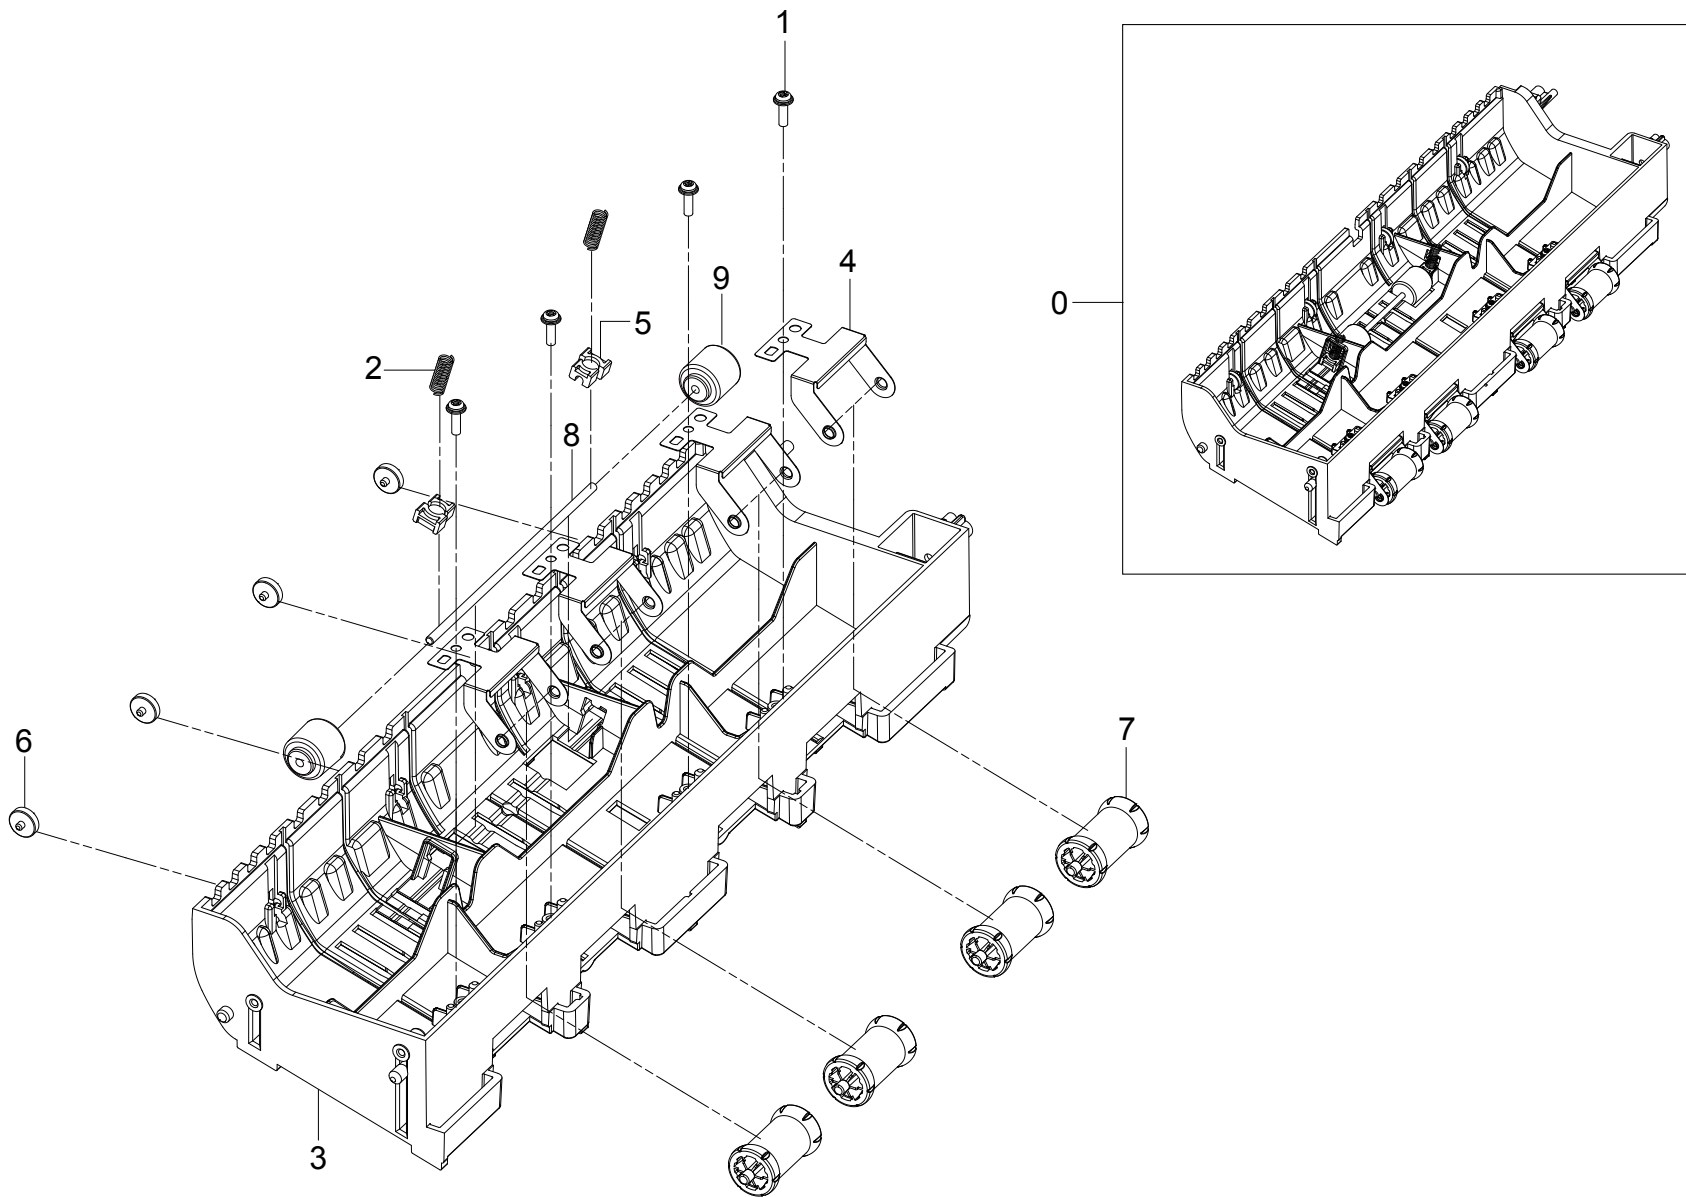

1B. EXIT GUIDE-LOWER

EXIT GUIDE-LOWER Parts List

SA : SERVICE AVAILABLE, SNA : SERVICE not AVAILABLE

Drawer#	SEC_Code	Description	QT'y	Service	Remark
0	JC90-00925A	EXIT GUIDE-LOWER		SNA	
1	6003-000196	SCREW-TAPTYPE	4	SA	
2	6107-001718	SPRING-CS	2	SA	
3	JC61-03060A	GUIDE-LOWER EXIT	1	SA	
4	JC61-03067A	HOLDER-ROLLER F_D IDLE	4	SA	

Drawer#	SEC_Code	Description	QT'y	Service	Remark
5	JC61-03098A	HOLDER-ROLLER IDLE	2	SNA	
6	JC66-00608A	ROLLER-EXIT IDLE	4	SNA	
7	JC66-02292A	ROLLER-F_D IDLE EXIT	4	SNA	
8	JC66-02424A	SHAFT-ROLLER IDLE S	1	SNA	
9	JC66-02736A	ROLLER-IDLE	2	SA