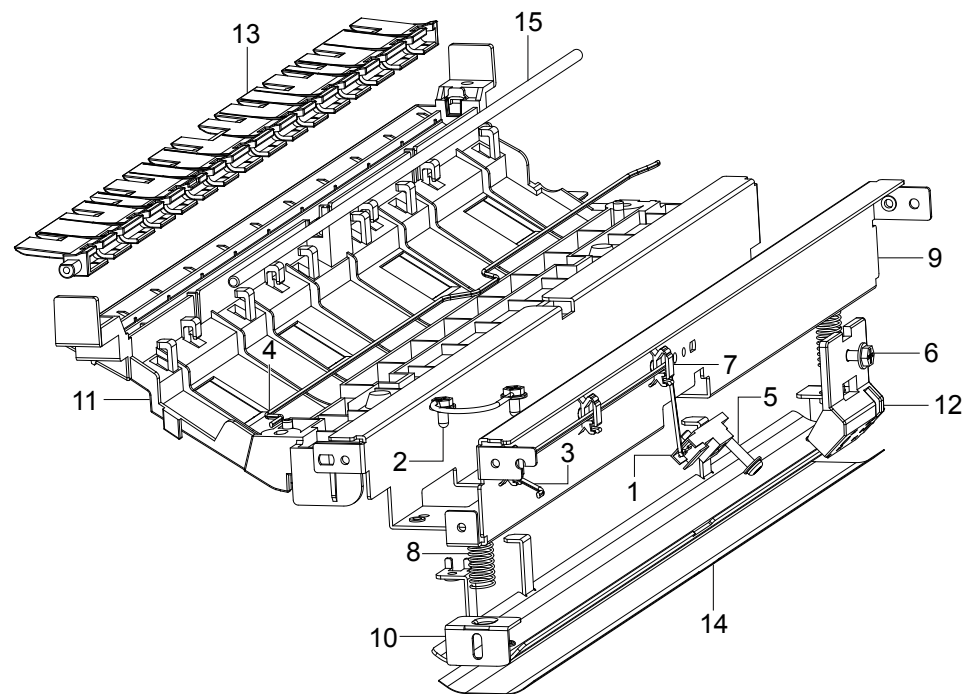

g. DADF GUIDE FEED IN