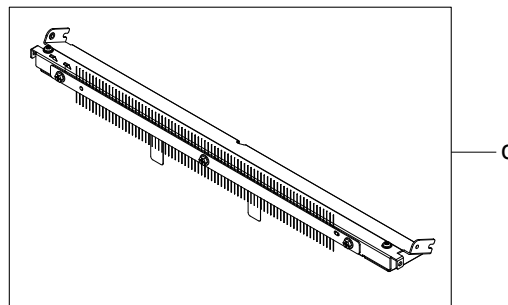

d. DADF GUIDE-EXIT UPPER