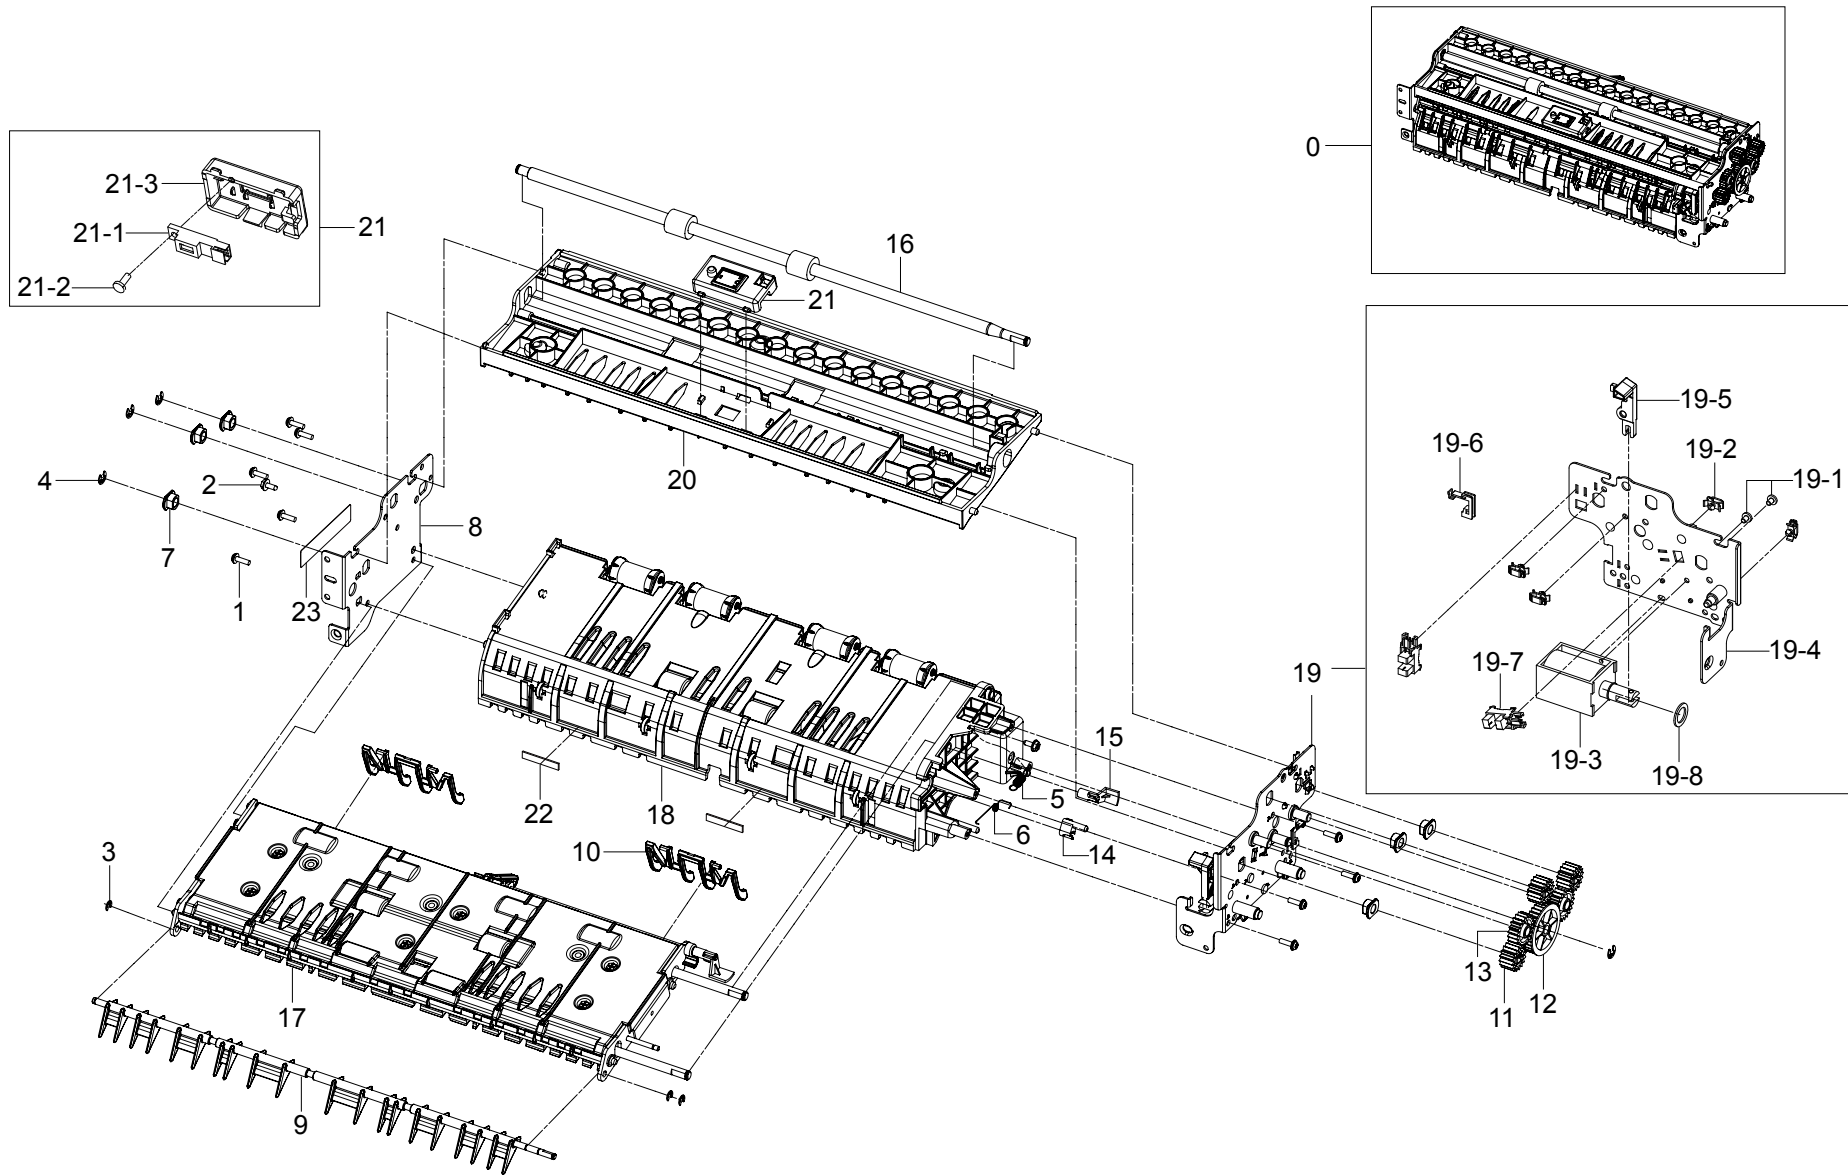

1. EXIT

EXIT Parts List

SA : SERVICE AVAILABLE, SNA : SERVICE not AVAILABLE

Drawer#	SEC_Code	Description	QT'y	Service	Remark
0	JC90-00914A	EXIT	1	SA	CLX-9350ND
0	JC90-00914B	EXIT	1	SA	CLX-9250ND
1	6003-000196	SCREW-TAPTYPE	9	SA	
2	6009-001664	SCREW-HEX	2	SA	
3	6044-000123	RING-E	3	SA	
4	6044-000125	RING-E	4	SA	
5	6107-001716	SPRING-ES	1	SA	
6	6107-001717	SPRING-TS	1	SA	
7	JC61-00423A	BUSH-6_D	6	SA	
8	JC61-03052A	BRACKET-FRONT EXIT	1	SNA	
9	JC61-03069A	GUIDE-GATE RETURN	1	SNA	
10	JC61-03927A	STACKER-LIMIT STACK	2	SNA	CLX-9350ND
11	JC66-02163A	GEAR-EXIT	3	SA	
12	JC66-02164A	GEAR-IDLE A EXIT	1	SA	
13	JC66-02165A	GEAR-IDLE B EXIT	2	SA	
14	JC66-02216A	LEVER-GATE RETURN	1	SA	
15	JC66-02277A	LEVER-ACTURATOR F_D EXIT	1	SA	
16	JC66-02314A	ROLLER-RETURN EXIT	1	SA	
17	JC90-00924A	EXIT GUIDE-RETURN	1	SA	

Drawer#	SEC_Code	Description	QT'y	Service	Remark
18	JC90-00925A	EXIT GUIDE-LOWER	1	SNA	
19	JC90-00926A	EXIT-BRACKET GEAR	1	SNA	
19-1	6001-000545	SCREW-MACHINE	2	SNA	
19-2	6502-001131	CABLE CLAMP	4	SNA	
19-3	JC33-00031B	SOLENOID-LIFTING	1	SA	
19-4	JC61-03059A	BRACKET-GEAR EXIT	1	SA	
19-5	JC66-02215A	LINK-GATE RETURN	1	SA	
19-6	6502-001152	CABLE CLAMP	1	SNA	
19-7	0604-001393	PHOTO-INTERRUPTER	2	SA	
19-8	JC73-00330A	RUBBER-SOLENOID	1	SNA	
19-9	JC39-01153A	HARNESS-EXIT SENSOR	1	SA	
19-10	6501-000004	CABLE-TIE	2	SNA	
20	JC90-00936A	EXIT GUIDE-RETURN UP	1	SA	
21	JC90-00968A	EXIT-HOLDER COVER SENSOR	1	SA	
21-1	0604-001381	PHOTO-INTERRUPTER	1	SA	
21-2	6003-000282	SCREW-TAPTYPE	1	SA	
21-3	JC61-03283A	HOLDER-COVER SENSOR	1	SNA	
22	JC63-02833A	FELT-GATE	2	SNA	
23	JF68-10532B	LABEL(P)-BAR CODE	1	SNA