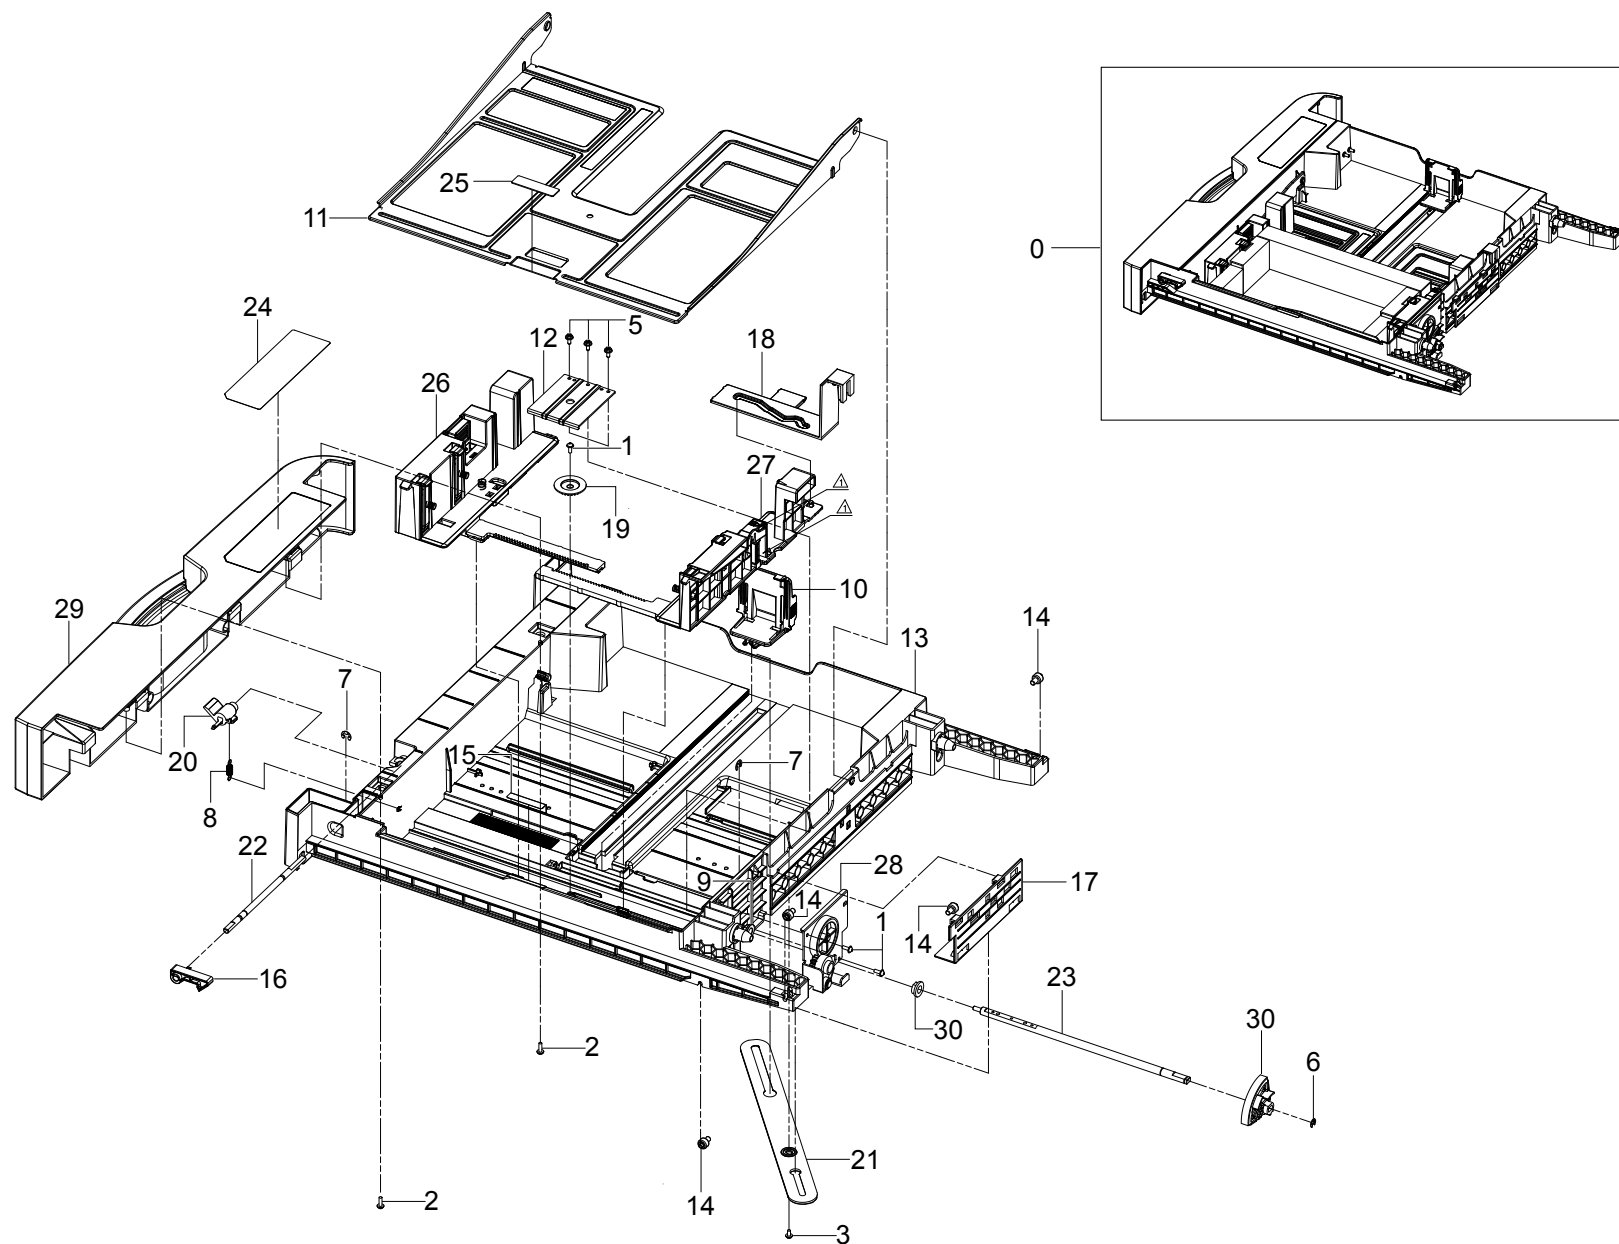

2. CASSETTE

CASSETTE Parts List

SA : SERVICE AVAILABLE, SNA : SERVICE not AVAILABLE

Drawer#	SEC_Code	Description	QT'y	Service	Remark
0	JC90-00927A	CASSETTE	1	SA	
1	6002-000440	SCREW-TAPPING	3	SNA	
2	6003-000196	SCREW-TAPTYPE	4	SA	
3	6003-000264	SCREW-TAPTYPE	1	SNA	
4	6003-001256	SCREW-TAPTYPE	2	SNA	
5	6009-001492	SCREW-HEX	3	SA	
6	6044-000125	RING-E	1	SA	
7	6044-000231	RING-E	2	SA	
8	6107-001761	SPRING-ES	1	SA	
9	JC61-00426A	BUSH-8/5	1	SA	
10	JC61-03139A	GUIDE-LEFT	1	SNA	
11	JC61-03205A	PLATE-KNOCK UP	1	SNA	
12	JC61-03206A	PLATE-LEVER	1	SA	
13	JC61-03215A	FRAME-CASSETTE	1	SNA	
14	JC61-03331A	ROLLER-IDLE CST	4	SA	
15	JC63-02423A	SHEET-GUIDE CST		SNA	

Drawer#	SEC_Code	Description	QT'y	Service	Remark
16	JC64-00482A	LOCKER-CASSETTE	1	SA	
17	JC64-00487A	INDICATOR-SIZE REAR	1	SA	
18	JC64-00488A	INDICATOR-SIZE SIDE	1	SA	
19	JC66-01020A	GEAR-M_PINION 24	1	SA	
20	JC66-02200A	LEVER-HANDELE CST	1	SA	
21	JC66-02240A	LEVER-LINK SIZE	1	SA	
22	JC66-02410A	SHAFT-LEVER CST	1	SNA	
23	JC66-02411A	SHAFT-LIFTING CST	1	SNA	
24	JC68-02318A	LABEL-INFORMATION	1	SNA	
25	JC69-01895A	PAD-CASSETTE	1	SNA	
26	JC90-00928A	CASSETTE-GUIDE FRONT	1	SA	
27	JC90-00929A	CASSETTE-GUIDE REAR	1	SA	
28	JC90-00931A	CASSETTE-BRACKET LIFT	1	SA	
29	JC90-00938A	CASSETTE-COVER	1	SA	
30	JC90-00987A	CASSETTE-GEAR LIFT	1	SA