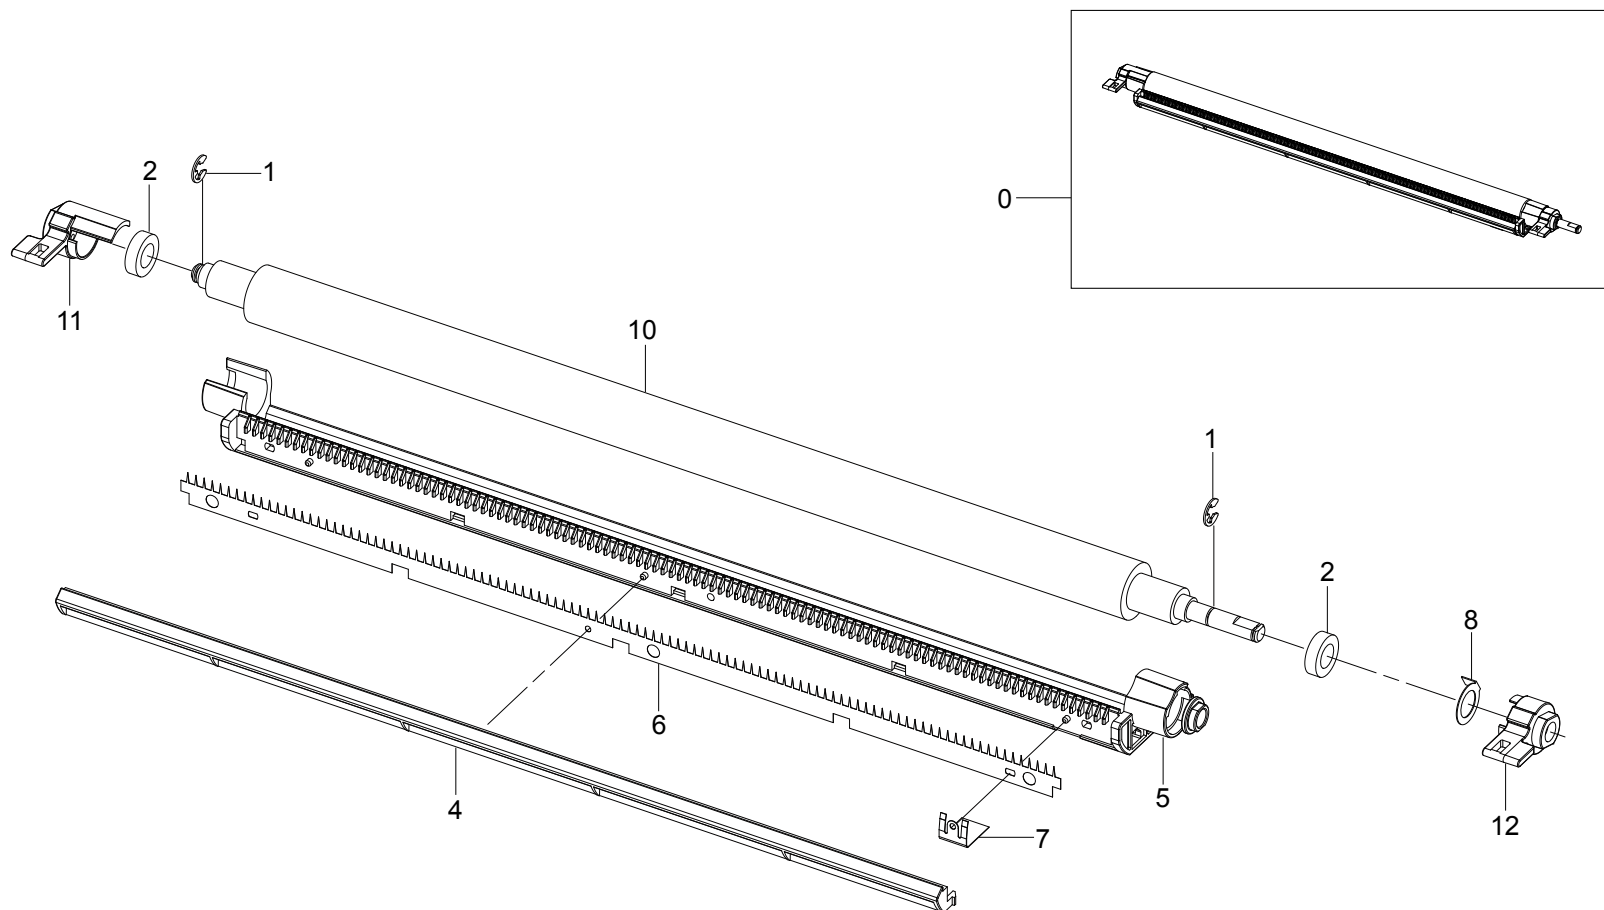

10B. COVER-SIDE TRANSFER ROLLER

COVER-SIDE TRANSFER ROLLER Parts List

SA : SERVICE AVAILABLE, SNA : SERVICE not AVAILABLE

Drawer#	SEC_Code	Description	QT'y	Service	Remark
0	JC95-01038A	COVER-SIDE TRANSFER ROLLER		SA	
1	6044-000125	RING-E	2	SA	
2	6601-001581	BEARING-BALL	2	SNA	
3	JC61-00699A	BUSH-D6/L4	1	SNA	
4	JC61-03097A	HOLDER-PLATE SAW	1	SNA	
5	JC61-03259A	HOLDER-TR ROLLER	1	SNA	

Drawer#	SEC_Code	Description	QT'y	Service	Remark
6	JC61-03260A	PLATE-SAW	1	SA	
7	JC61-03312A	PLATE-GROUND SAW A	1	SNA	
8	JC63-02244A	GROUND-CONTACT A	1	SNA	
10	JC66-02347A	ROLLER-TRANSFER2	1	SA	
11	JC67-00368A	CAP-TR ROLLER FR	1	SA	
12	JC67-00389A	CAP-TR ROLLER RE	1	SA