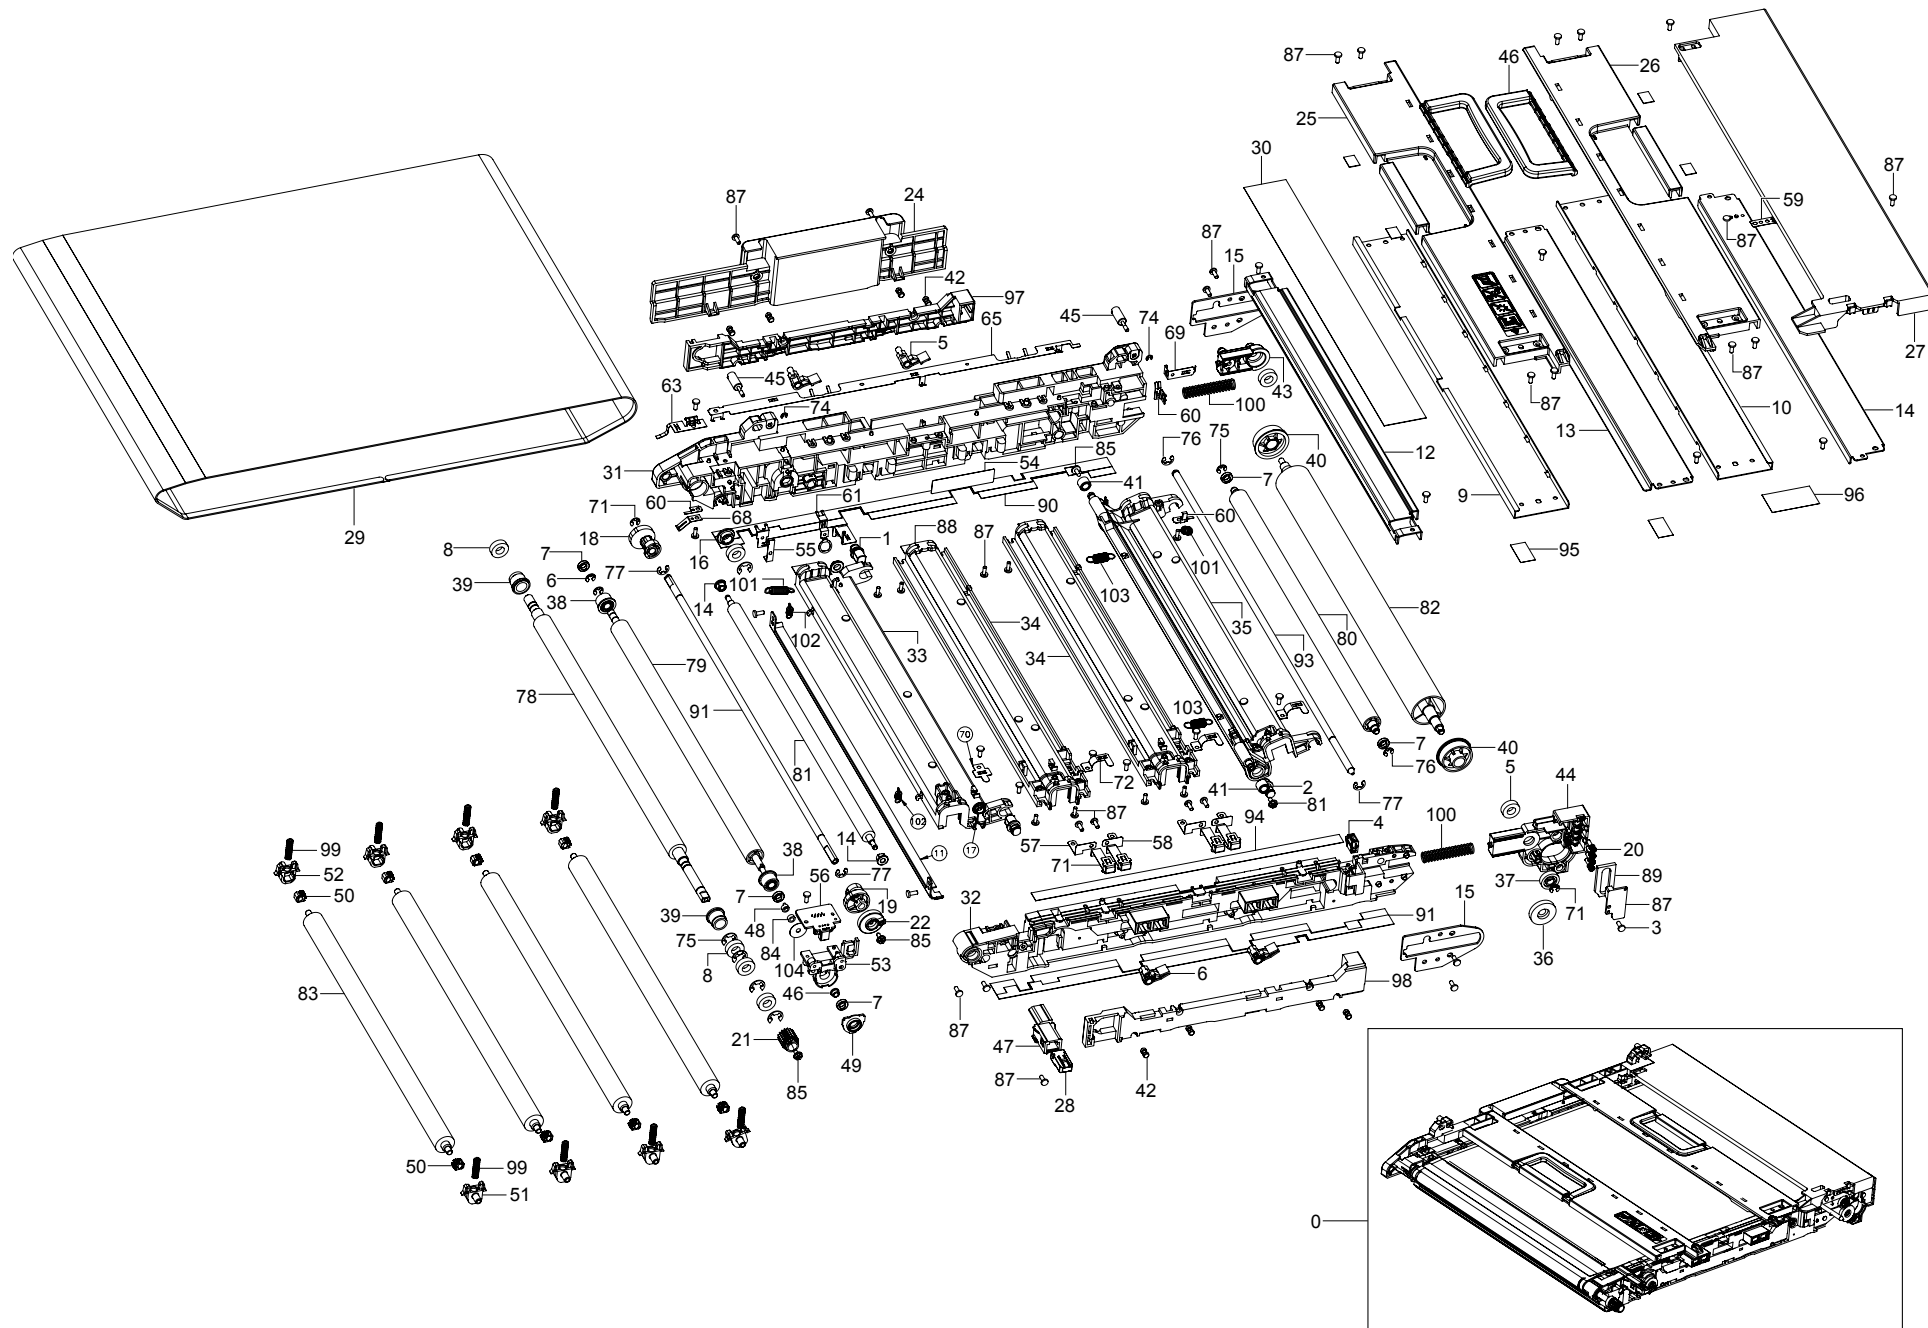

12A. CARTRIDGE_TRANSFER_ITB

CARTRIDGE_TRANSFER_ITB Parts List

SA : SERVICE AVAILABLE, SNA : SERVICE not AVAILABLE

Drawer#	SEC_Code	Description	QT'y	Service	Remark
0	JC96-05689A	CARTRIDGE-TRANSFER ITB	1	SA	
1	177314	0319-stud-bk1	2	SNA	
2	1777313	0319-stud-y1	2	SNA	
3	JC92-02174A	PBA-ITB JOINT	1	SA	
4	163324	1118-wall-conn	1	SNA	
5	JC66-02183A	ARM-SLIDER F ITB	2	SNA	
6	JC66-02185A	ARM-SLIDER R ITB	2	SNA	
7	6601-001341	BEARING-BALL	7	SA	
8	6601-001384	BEARING-BALL	5	SNA	
9	JC61-02915A	BRACKET-COVER L ITB	1	SNA	
10	JC61-02920A	BRACKET-COVER R ITB	1	SNA	
11	JC61-02923A	BRACKET-GUIDE ITB	1	SNA	
12	JC61-02926A	BRACKET-INNERCLEAN ITB	1	SNA	
13	JC61-02927A	BRACKET-MAIN ITB	1	SNA	
14	JC61-02929A	BRACKET-REFERENCE ITB	1	SNA	
15	JC61-02933A	BRACKET-TENSION ITB	2	SNA	
16	JC61-00426A	BUSH-8/5	1	SA	
17	JC61-00699A	BUSH-D6/L4	2	SNA	
18	JC66-02178A	CAM-ENGAGE F ITB	1	SNA	
19	JC66-02179A	CAM-ENGAGE R ITB	1	SNA	
20	JC96-05695A	CARTRIDGE-TRANSFER ITB CRUM TERMINAL	4	SNA	
21	JC67-00391A	COUPLER-DRIVE ITB	1	SNA	
22	JC67-00372A	COUPLER-T1 ENGAGE ITB	1	SNA	
23	JC63-02384A	COVER-ENCODER ITB	1	SNA	
24	JC63-02206A	COVER-FRONT ITB	1	SNA	
25	JC63-02197A	COVER-LEFT ITB	1	SNA	
26	JC63-02198A	COVER-RIGHT ITB	1	SNA	
27	JC63-02199A	COVER-TOP ITB	1	SNA	
28	156757	DRAW-CONNECT ITB	1	SNA	

Drawer#	SEC_Code	Description	QT'y	Service	Remark
29	JC66-02334A	DRUM-BELT ITB	1	SA	
30	JC63-02430A	FELT-INNERCLEAN ITB	1	SA	
31	JC61-02985A	FRAME-FRONT ITB	1	SNA	
32	JC61-03017A	FRAME-REAR ITB	1	SNA	
33	JC61-03018A	FRAME-TRANSFER BK ITB	1	SNA	
34	JC61-03019A	FRAME-TRANSFER C ITB	2	SNA	
35	JC61-03020A	FRAME-TRANSFER Y ITB	1	SNA	
36	JC66-02156A	GEAR-IDLE ITB	1	SA	
37	JC66-02154A	GEAR-TENSION ITB	1	SA	
38	JC61-03749A	GUIDE-BUSH A ITB	2	SNA	
39	JC61-03179A	GUIDE-BUSH DRIVE ITB	2	SNA	
40	JC61-03177A	GUIDE-BUSH ITB	2	SNA	
41	JC61-03180A	GUIDE-FRAME Y ITB	2	SNA	
42	JC61-03181A	GUIDE-SLIDER ITB	8	SNA	
43	JC61-03183A	GUIDE-TENSION F ITB	1	SNA	
44	JC61-03184A	GUIDE-TENSION R ITB	1	SNA	
45	JC64-00484A	HANDLE-FIXER ITB	2	SNA	
46	JC64-00485A	HANDLE-ITB	2	SNA	
47	JC61-03173A	HOLDER-DRAWCONNECT ITB	1	SNA	
48	JC61-03412A	HOLDER-ENCODER1 ITB	1	SNA	
49	JC61-03178A	HOLDER-ENCODER2 ITB	1	SNA	
50	JC61-03972A	HOLDER-T1 F ITB	4	SNA	
51	JC61-03174A	HOLDER-HV T1 ITB	8	SNA	
52	JC61-03176A	HOLDER-T1 ITB	4	SNA	
53	JC61-03101A	HOUSING-ENCODER ITB	1	SNA	
54	JC61-00424A	BUSH-4	2	SA	
55	JC68-02401A	LABEL-INFORMATION	1	SNA	
56	JC92-02160A	PBA-ENCODER	1	SA	
57	JC61-02949A	PLATE-CONNECT HV BK ITB	2	SNA	
58	JC61-02950A	PLATE-CONNECT HV C ITB	2	SNA