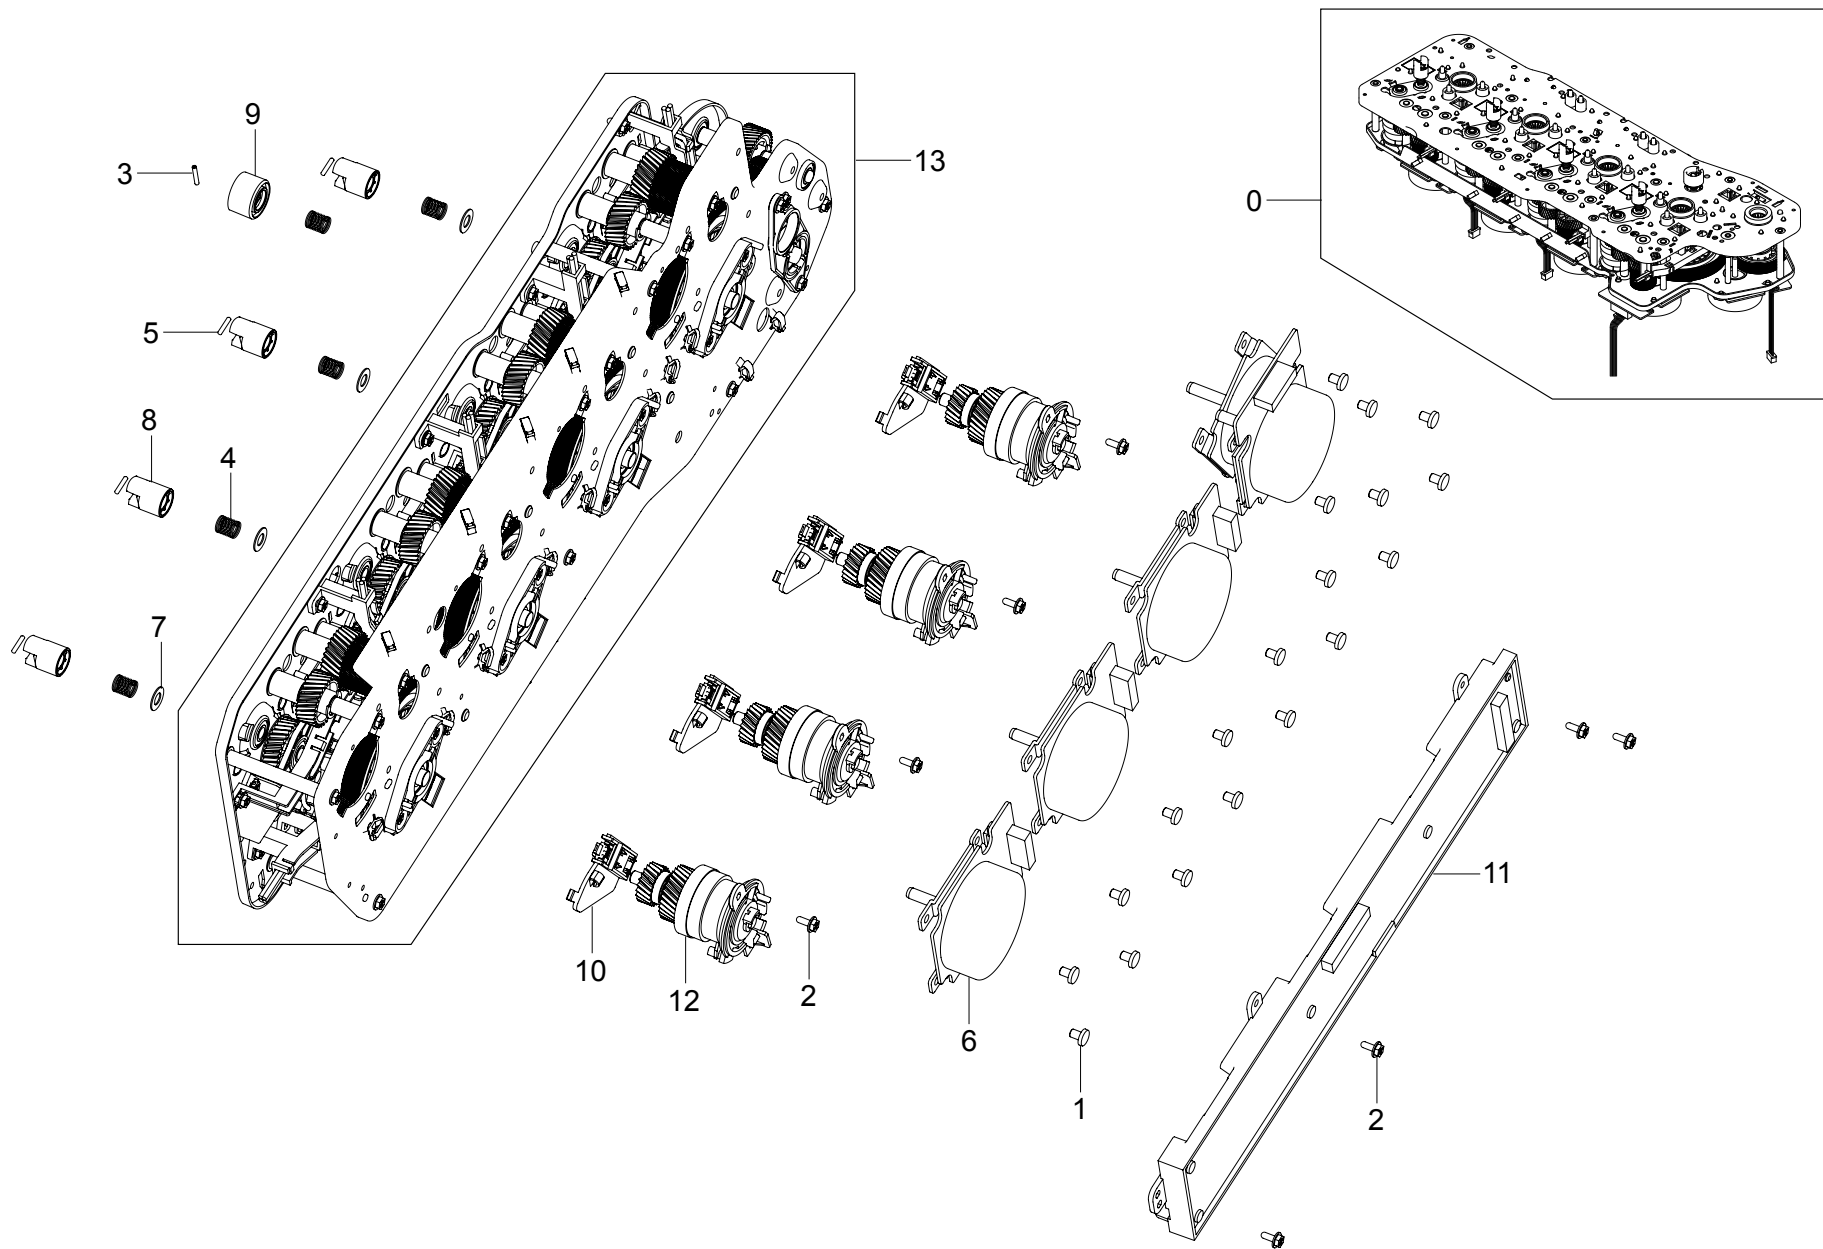

6A. DRIVE MAIN

DRIVE MAIN Parts List

SA : SERVICE AVAILABLE, SNA : SERVICE not AVAILABLE

Drawer#	SEC_Code	Description	QT'y	Service	Remark
0	JC93-00044A	DRIVE MAIN	1	SA	
1	6003-000301	SCREW-TAPTYPE	20	SA	
2	6009-001492	SCREW-HEX	11	SA	
3	6043-001097	PIN-SPRING	1	SA	
4	6107-001772	SPRING-CS	5	SA	
5	JB70-00168A	ICT-PIN ADF	4	SA	
6	JC31-00123A	MOTOR BLDC	5	SA	
7	JC61-03261A	PLATE-PLAIN	4	SA	
8	JC66-02268A	CLUTCH-AUGER MAG	4	SA	
9	JC67-00386A	COUPLER-T1 ENGAGE	1	SA	
10	JC93-00051A	DRIVE MAIN-HOLDER SENSOR OPC	4	SA	

Drawer#	SEC_Code	Description	QT'y	Service	Remark
11	JC93-00058A	DRIVE MAIN-JOINT BOARD	1	SA	
12	JC93-00059A	DRIVE MAIN-CLUTCH DEVE	4	SA	
13	JC93-00127A	DRIVE MAIN-COMMON	1	SA	
14	JC92-02162A	PBA-ITB JOINT	1	SNA	
15	JC92-02163A	PBA-DEVE CRUM JOINT	4	SNA	
16	JC39-00793A	HARNESS-NEAR-SEN	2	SA	
17	JC39-00975A	HARNESS-BLDC-MOTOR	3	SNA	
18	JC39-01114A	HARNESS-ITB BLDC	1	SA	
19	JC39-01124A	HARNESS-OPC ENCODER CK	1	SA	
20	JC39-01126A	HARNESS-DEVE BLDC K	1	SA	
21	6501-000004	CABLE TIE	4	SA