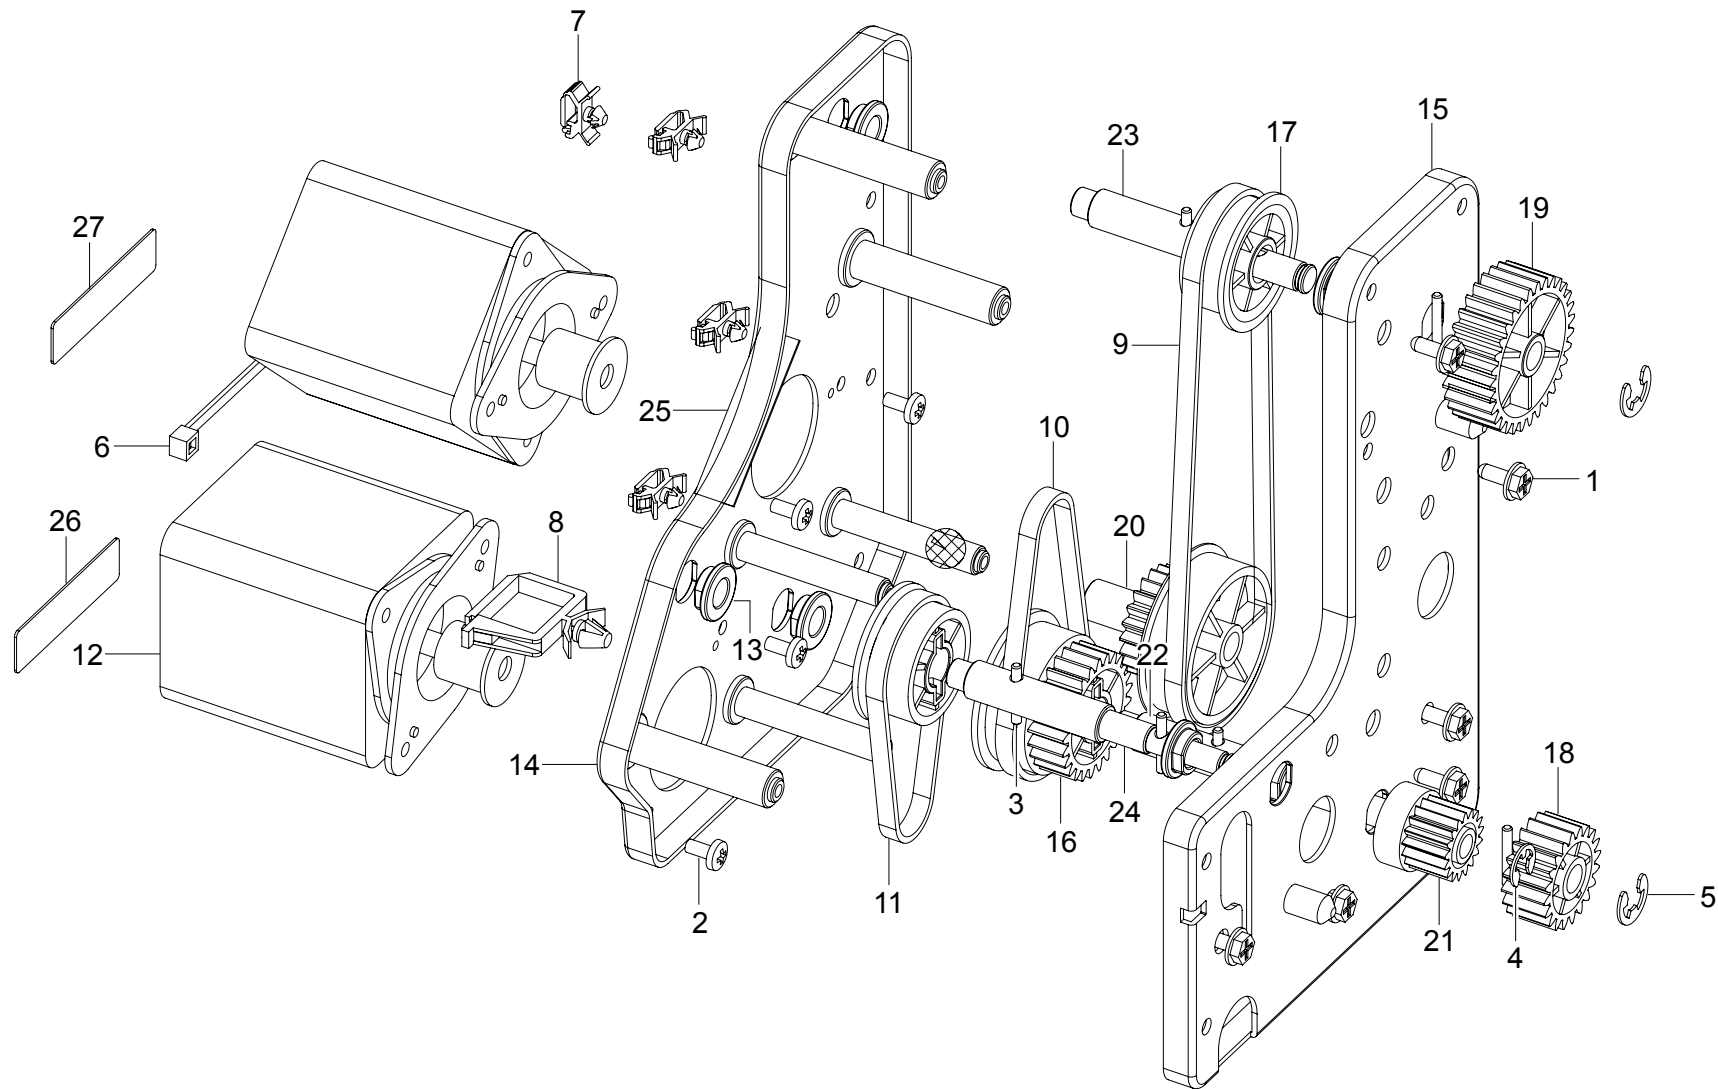

6D. DRIVE-MP REGI

DRIVE-MP REGI Parts List

SA : SERVICE AVAILABLE, SNA : SERVICE not AVAILABLE

Drawer#	SEC_Code	Description	QT'y	Service	Remark
0	JC93-00066A	DRIVE-MP REGI	1	SA	
1	6003-000269	SCREW-TAPTYPE	4	SA	
2	6009-001492	SCREW-HEX	6	SA	
3	6043-001115	PIN-PARALLEL(KEY)	6	SA	
4	6044-000125	RING-E	1	SA	
5	6044-000231	RING-E	2	SA	
6	6501-000004	CABLE TIE	1	SA	
7	6502-001131	CABLE CLAMP	4	SA	
8	6502-001133	SADDLE	1	SA	
9	6602-001728	BELT-TIMING GEAR	1	SNA	
10	6602-001729	BELT-TIMING GEAR	1	SNA	
11	6602-001730	BELT-TIMING GEAR	1	SNA	
12	JC31-00132A	MOTOR STEP	2	SA	
13	JC61-00699A	BUSH-D6/L4	6	SNA	
14	JC61-03065A	BRACKET-DRIVE_MP_R	1	SNA	

Drawer#	SEC_Code	Description	QT'y	Service	Remark
15	JC61-03068A	BRACKET-DRIVE_MP_F	1	SNA	
16	JC66-02166A	GEAR-PULLEY_RDCN_MP	1	SNA	
17	JC66-02170A	GEAR-PULLEY_REGI	2	SNA	
18	JC66-02171A	GEAR-IDLE_MP	1	SA	
19	JC66-02172A	GEAR-IDLE_DUP	1	SA	
20	JC66-02173A	GEAR-PULLEY_RDCN_DUP	1	SNA	
21	JC66-02174A	GEAR-IDLE_REGI	1	SA	
22	JC66-02401A	SHAFT-DRIVE_MP	1	SNA	
23	JC66-02402A	SHAFT-DRIVE_DUP	1	SNA	
24	JC66-02403A	SHAFT-DRIVE_REGI	1	SNA	
25	JC62-00664A	SEAL-GUIDE	1	SNA	
26	JC68-02402A	LABEL-CAUTION	1	SA	
27	JC68-02403A	LABEL-CAUTION	1	SA	
28	JC39-01099A	HARNESS-STEP MOTOR	1	SA