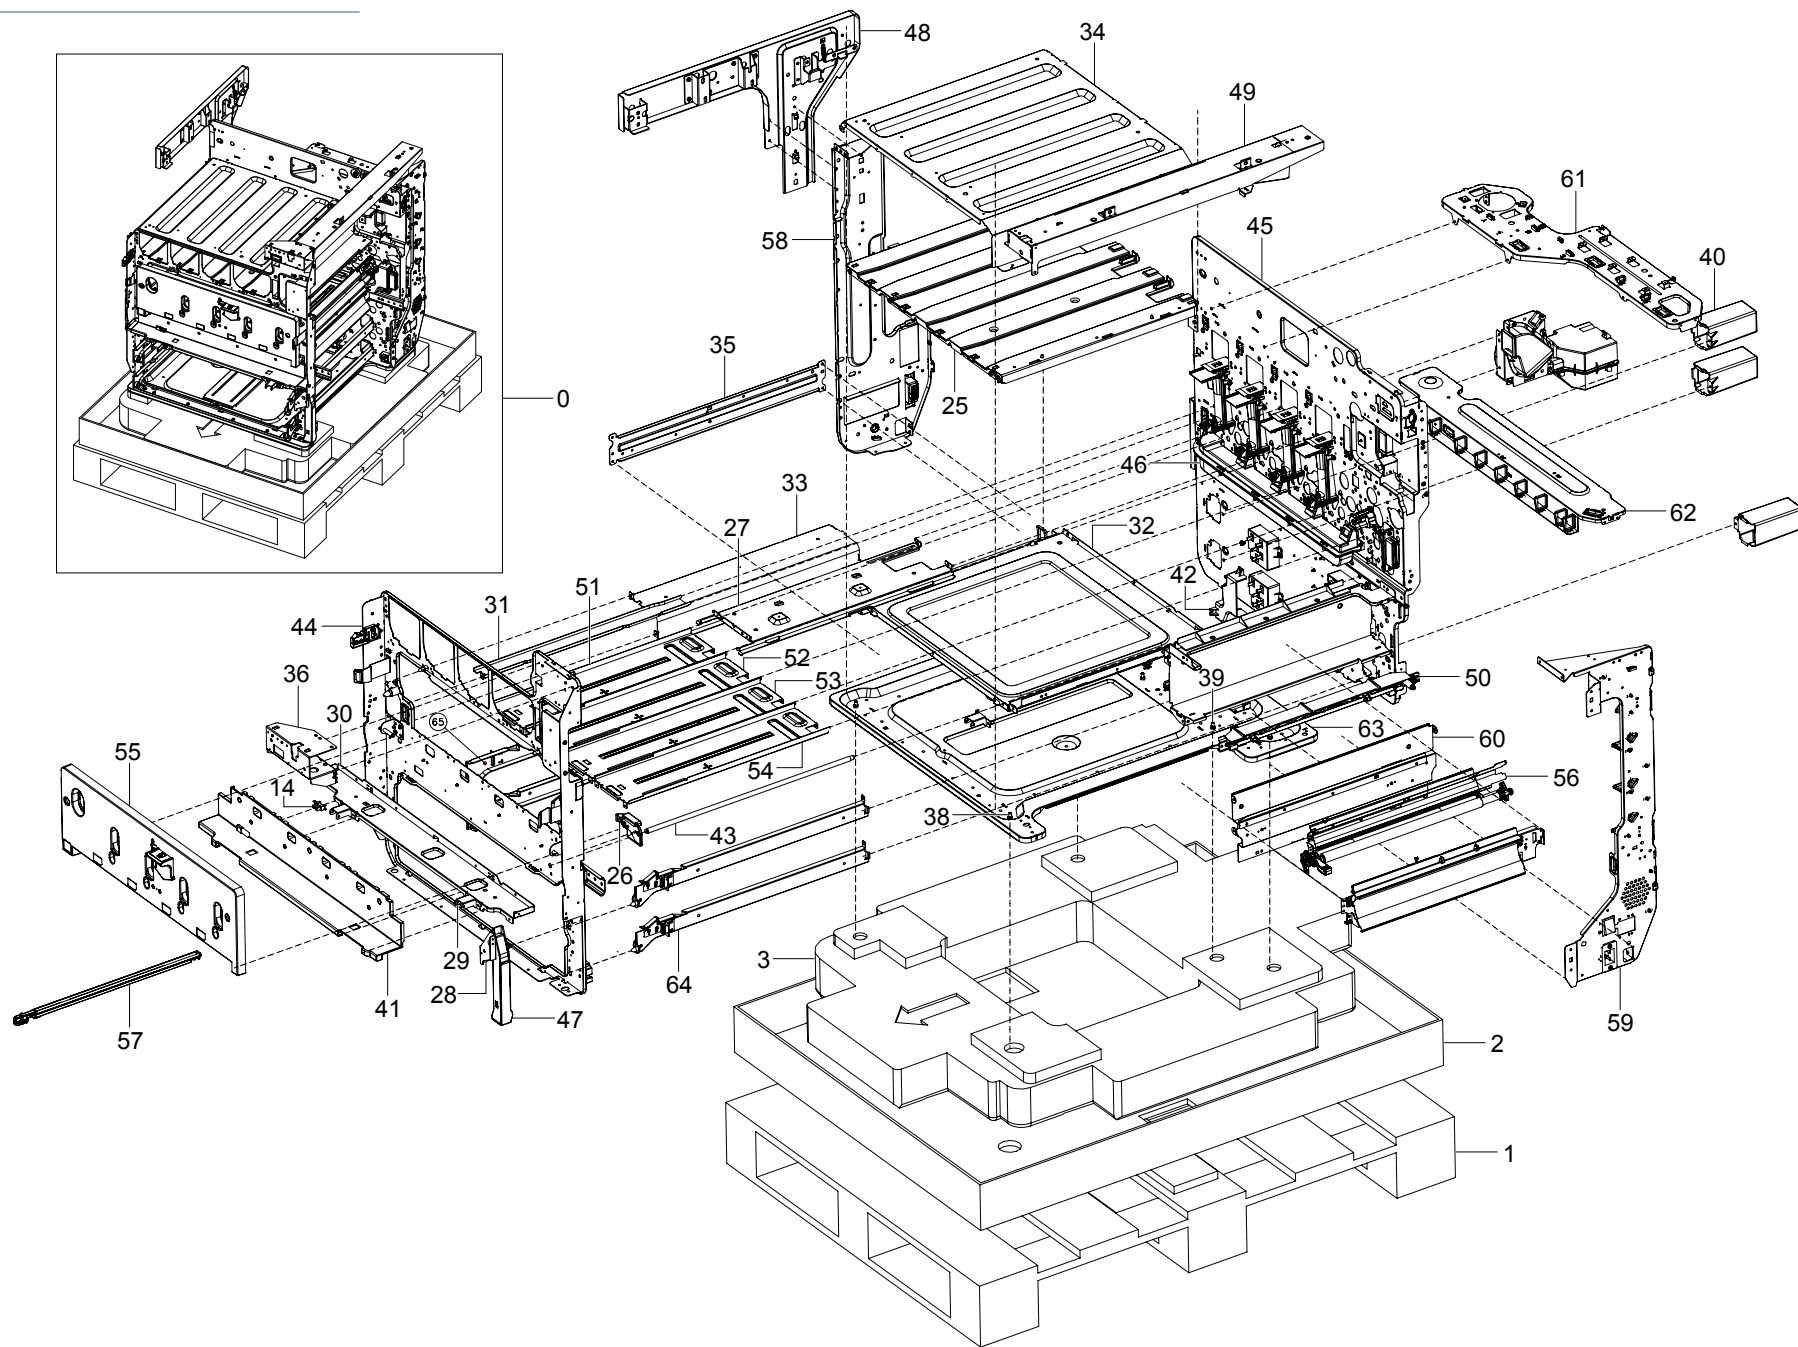

4. FRAME MAIN

FRAME MAIN Parts List

SA : SERVICE AVAILABLE, SNA : SERVICE not AVAILABLE

Drawer#	SEC_Code	Description	QT'y	Service	Remark
0	JC93-00004A	FRAME MAIN	1	SNA	
1	JC69-01918A	PALLET-WOOD	1	SNA	
2	JC69-01914A	BOX-BOTTOM	1	SNA	
3	JC69-01880A	CUSHION-BOTTOM	1	SNA	
4	6902-001102	BAG PE	1	SNA	
5	JC39-01259A	HARNESS-CASSETTE LED	1	SNA	
6	JC39-01074A	HARNESS-BOTTLE JOINT SIGNAL	1	SA	
7	JC39-01096A	HARNESS-LSU IF	1	SA	
8	JC39-01100A	HARNESS-EXIT UNIT	1	SA	
9	JC39-01101A	HARNESS-OPE PANEL	1	SA	
10	JC39-01105A	HARNESS-CASSETTE JOINT	1	SA	
11	JC39-01107A	HARNESS-BOTTLE JOINT BOARD	1	SA	
12	JC39-01156A	HARNESS-WASTE UNIT	1	SNA	
13	JC39-01158A	HARNESS-SCAN SUB	1	SA	
14	0604-001393	PHOTO-INTERRUPTER	1	SA	
15	6003-000196	SCREW-TAPTYPE	10	SA	
16	6009-001664	SCREW-HEX	8	SA	
17	6009-001665	SCREW-HEX	135	SA	
18	6044-000231	RING-E	1	SA	
19	6107-001712	SPRING-CS	1	SNA	
20	6502-001130	CABLE CLAMP	5	SNA	
21	6502-001131	CABLE CLAMP	4	SA	
22	6502-001132	SADDLE	3	SNA	
23	6502-001151	CABLE CLAMP	1	SNA	
24	6502-001178	CABLE CLAMP	1	SNA	
25	JC61-02908A	GUIDE-TONER BOTTLE	1	SNA	
26	JC61-02921A	GUIDE-T2 FRONT	1	SNA	
27	JC61-02935A	PLATE-GUIDE ITB	1	SNA	
28	JC61-02947A	BRACKET-HANDLE FRONT	1	SNA	
29	JC61-02963A	BRACKET-HINGE COVER FRONT	2	SNA	
30	JC61-02964A	PLATE-SUPPORT HINGE FRONT	1	SNA	

Drawer#	SEC_Code	Description	QT'y	Service	Remark
31	JC61-02981A	PLATE-GUIDE CLEANING ITB	1	SNA	
32	JC61-03009A	PLATE-LSU LOWER	1	SNA	
33	JC61-03015A	PLATE-OPC L	1	SNA	
34	JC61-03021A	PLATE-TOP	1	SNA	
35	JC61-03027A	PLATE-SUPPORT LEFT	1	SNA	
36	JC61-03031A	BRACKET-OP	1	SNA	
37	JC61-03135A	HOLDER-DUCT EXIT	1	SNA	
38	JC61-03427A	FOOT-LOWER	6	SNA	
39	JC61-03428A	FOOT-UPPER	6	SNA	
40	JC63-02201A	COVER-CASSETTE RAIL	3	SNA	
41	JC63-02214A	COVER-INNER LOWER	1	SA	
42	JC63-02420A	COVER-HARNESS SIDE REGI	1	SNA	
43	JC66-02363A	SHAFT-LSU ALIGN	1	SNA	
44	JC93-00006A	FRAME MAIN-FRONT	1	SA	
45	JC93-00007A	FRAME MAIN-REAR	1	SNA	
46	JC93-00008A	FRAME MAIN-REAR DUCT OZONE	1	SA	
47	JC93-00011A	FRAME MAIN-RIGHT HANDLE	1	SA	
48	JC93-00012A	FRAME MAIN-LEFT SUPPORT SCAN	1	SA	
49	JC93-00019A	FRAME MAIN-UPPER SUPPORT TOP	1	SA	
50	JC93-00020A	FRAME MAIN-MIDDLE ACR SENSOR	1	SA	
51	JC93-00022A	FRAME MAIN-MIDDLE COLOR KEY Y	1	SA	
52	JC93-00023A	FRAME MAIN-MIDDLE COLOR KEY M	1	SA	
53	JC93-00024A	FRAME MAIN-MIDDLE COLOR KEY C	1	SA	
54	JC93-00025A	FRAME MAIN-MIDDLE COLOR KEY K	1	SA	
55	JC93-00032A	FRAME MAIN-FRONT INNER COVER	1	SA	
56	JC93-00043A	FRAME MAIN-REGI	1	SA	
57	JC93-00078A	FRAME MAIN-REGI HOLDER DUST	1	SA	
58	JC93-00178A	FRAME MAIN-REAR SUPPORT L	1	SA	
59	JC93-00179A	FRAME MAIN-REAR SUPPORT R	1	SA	
60	JC93-00180A	FRAME MAIN-MIDDLE PLATE LSU SIDE	1	SA	
61	JC93-00181A	FRAME MAIN-REAR SUPPORT TOP	1	SA