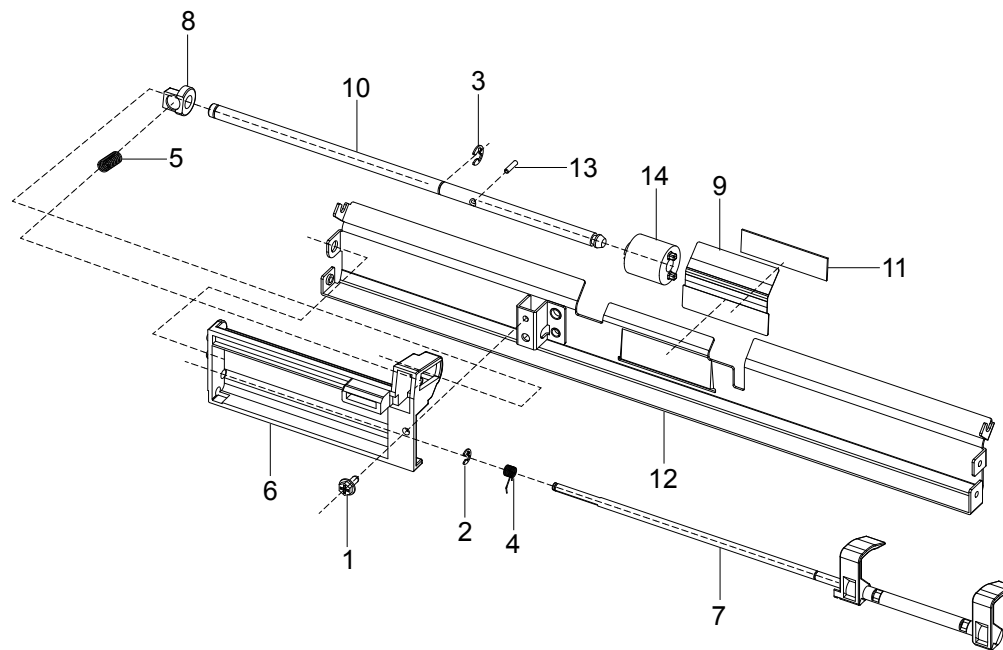

b. MP GUIDE-PICK UP