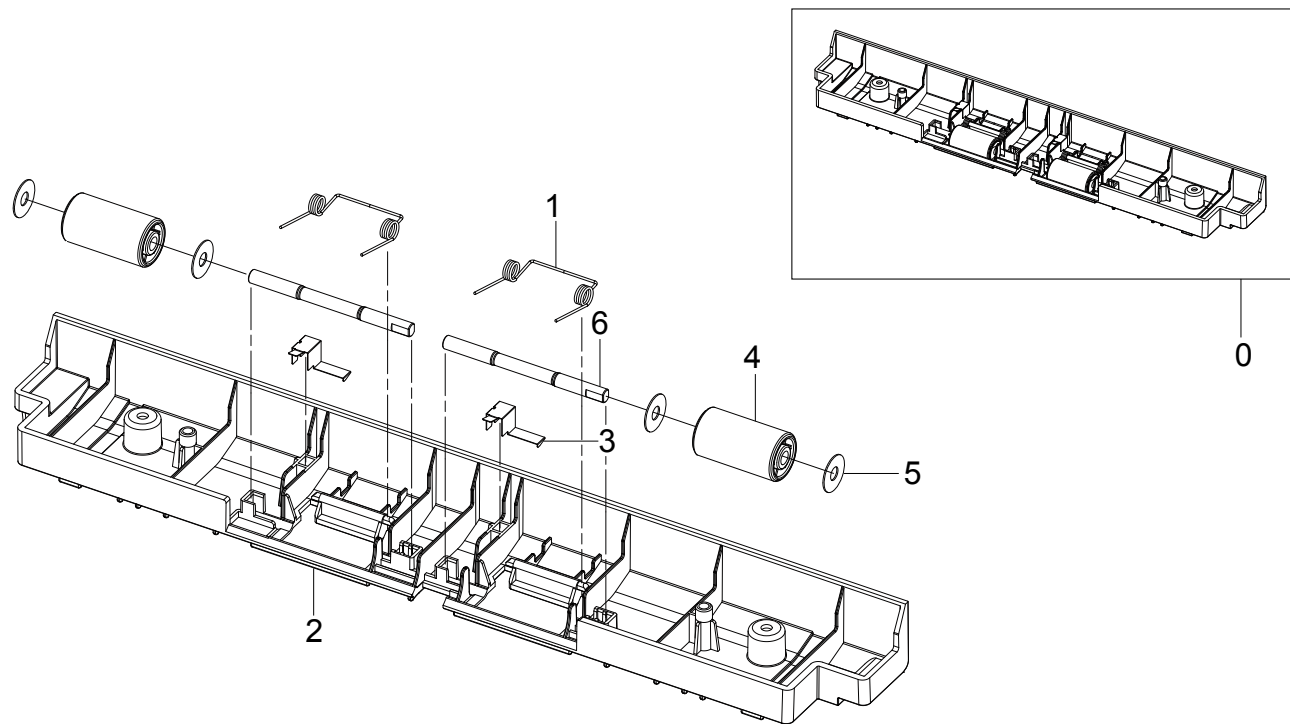

10G. COVER-SIDE GUIDE LOWER SIDE

COVER-SIDE GUIDE LOWER SIDE Parts List

SA : SERVICE AVAILABLE, SNA : SERVICE not AVAILABLE

Drawer#	SEC_Code	Description	QT'y	Service	Remark
0	JC95-01061A	COVER-SIDE GUIDE LOWER SIDE	1	SA	
1	6107-001738	SPRING-TS	2	SA	
2	JC61-02997A	GUIDE-LOWER SIDE	1	SNA	
3	JC63-02243A	GROUND-GUIDE LOWER SIDE	2	SNA	

Drawer#	SEC_Code	Description	QT'y	Service	Remark
4	JC66-02384A	ROLLER-IDLE TAKE AWAY	2	SNA	
5	6031-001577	WASHER-PLAIN	4	SA	
6	JC66-02448A	SHAFT-ROLLER IDLE TA	2	SNA