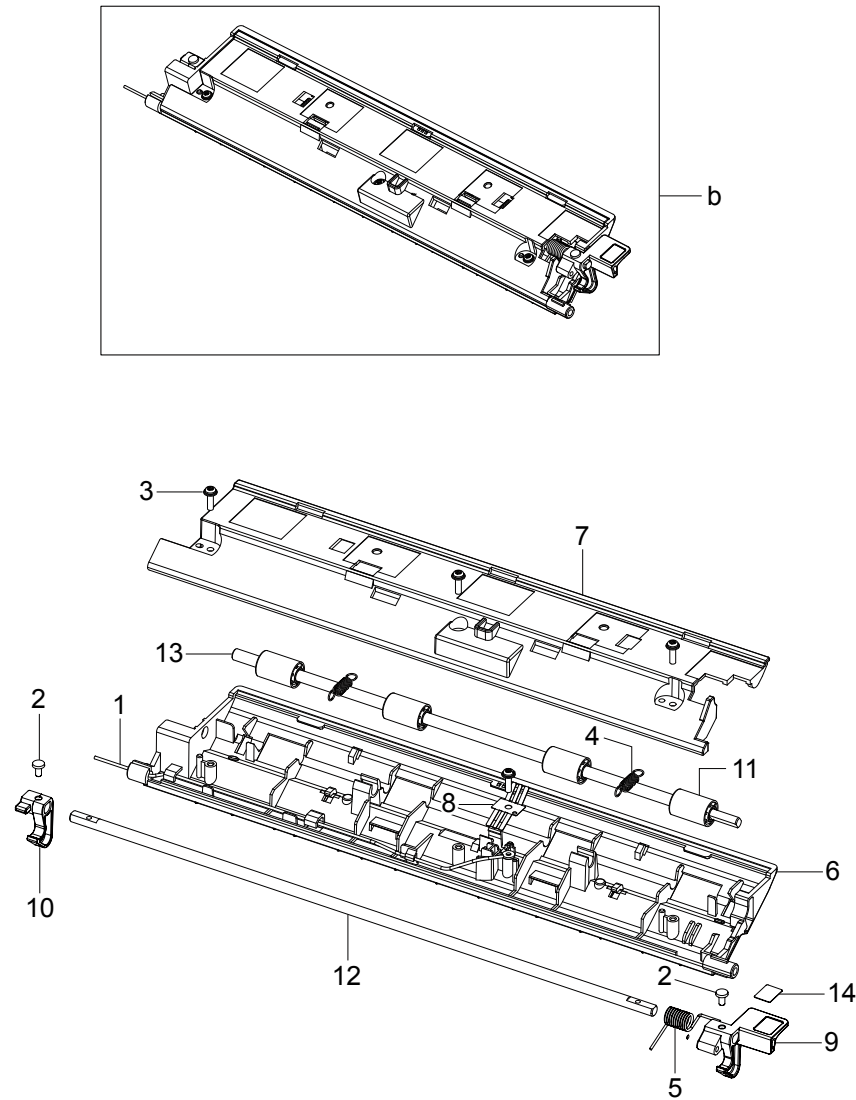

b. DADF GUIDE-FEED OUT