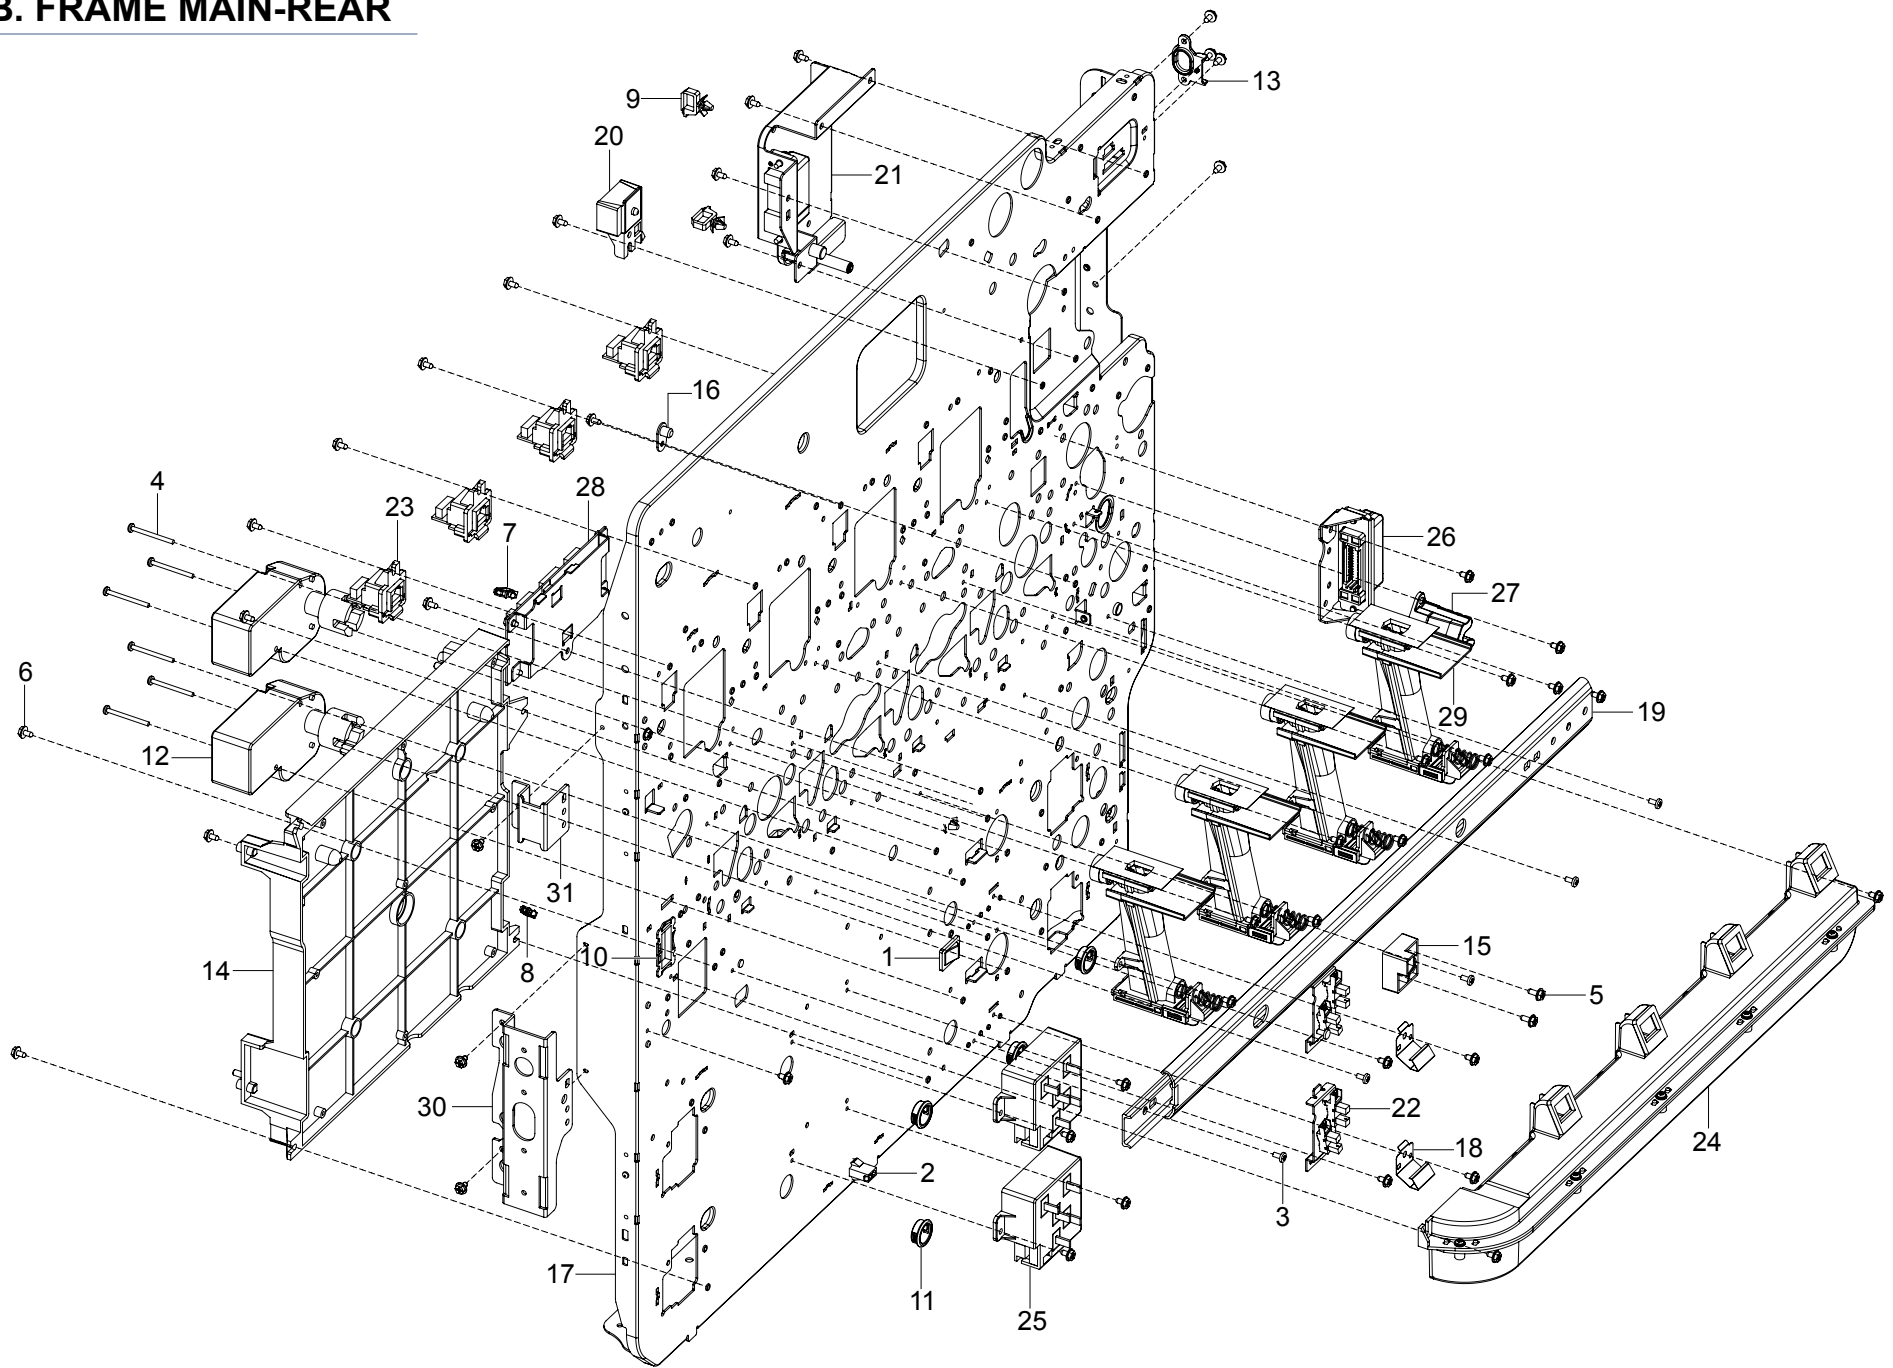

4B. FRAME MAIN-REAR

FRAME MAIN-REAR Parts List

SA : SERVICE AVAILABLE, SNA : SERVICE not AVAILABLE

Drawer#	SEC_Code	Description	QT'y	Service	Remark
0	JC93-00007A	FRAME MAIN-REAR	1	SA	
1	JC39-01115A	HARNESS-HEATER S/W	1	SA	
2	JC39-01154A	HARNESS-HEATER I/F	1	SA	
3	6003-000269	SCREW-TAPTYPE	5	SNA	
4	6003-001474	SCREW-TAPTYPE	6	SNA	
5	6009-001664	SCREW-HEX	2	SA	
6	6009-001665	SCREW-HEX	64	SA	
7	6502-001130	CABLE CLAMP	1	SNA	
8	6502-001131	CABLE CLAMP	3	SA	
9	6502-001132	SADDLE	7	SNA	
10	6502-001151	CABLE CLAMP	1	SNA	
11	6502-001178	CABLE CLAMP	4	SNA	
12	JC31-00137A	MOTOR GEARED-LIFT 500	2	SA	
13	JC61-02020A	HOLDER-GUIDE FRAME	1	SNA	
14	JC61-02924A	HOLDER-HVPS	1	SNA	
15	JC61-02928A	HOLDER-HINGE MP REAR	1	SNA	
16	JC61-02973A	PLATE-SHAFT REGI	1	SNA	
17	JC61-03001A	FRAME-REAR	1	SNA	

Drawer#	SEC_Code	Description	QT'y	Service	Remark
18	JC61-03002A	PLATE-GROUND CST	2	SA	
19	JC61-03451A	PLATE-RAIL SIDE	1	SNA	
20	JC93-00013A	FRAME MAIN-REAR FUSER HV	1	SA	
21	JC93-00014A	FRAME MAIN-REAR BRKT FUSER	1	SA	
22	JC93-00015A	FRAME MAIN-FRONT BRKT PHOTO INT	2	SA	
23	JC93-00016A	FRAME MAIN-REAR DRAW TONER	4	SA	
24	JC93-00017A	FRAME MAIN-REAR DUCT OZONE MAIN	1	SA	
25	JC93-00018A	FRAME MAIN-REAR HOLDER AUTOSIZE	2	SA	
26	JC93-00177A	FRAME MAIN-RIGHT DRAW SIDE	1	SA	
27	JC93-00185A	FRAME-REAR HOLDER ALIGN	1	SA	
28	JC93-00186A	FRAME-REAR PICKUP JOINT	1	SA	
29	JC93-00191A	FRAME MAIN-DUCT TONER	4	SA	
30	JC61-03281A	BRACKET-FINISHER LOWER	1	SNA	
31	JC61-03282A	BRACKET-FINISHER UPPER	1	SNA	
32	JC39-01142A	HARNESS-AUTO SIZE SENSOR	1	SA	
33	JC39-01143A	HARNESS-LIFT DC	1	SA	
34	JC39-01144A	HARNESS-REMAIN SENSOR	1	SA