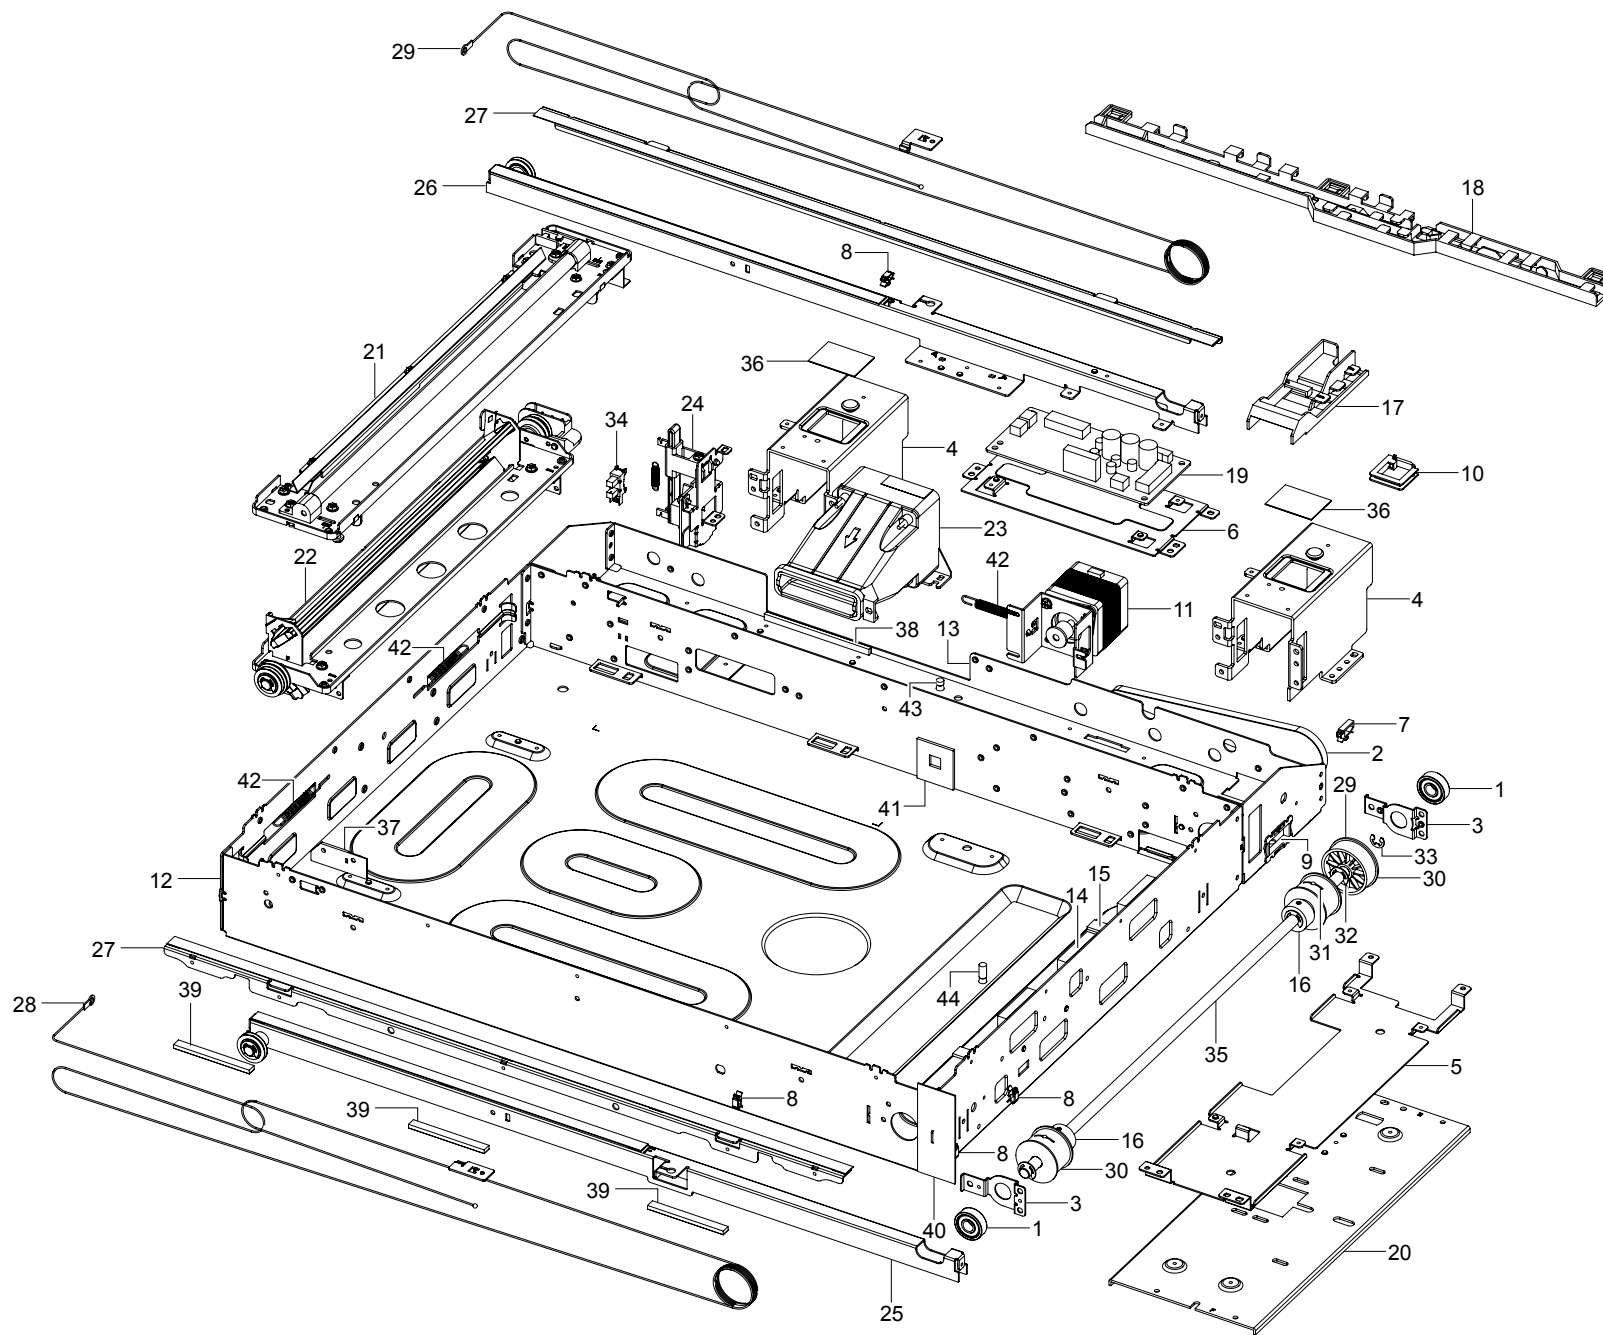

14A. PLATEN FR HR-LOWER

PLATEN FR HR-LOWER Parts List

SA : SERVICE AVAILABLE, SNA : SERVICE not AVAILABLE

Drawer#	SEC_Code	Description	QT'y	Service	Remark
0	JC97-03620A	PLATEN FR HR-LOWER	1	SA	
1	6601-001728	BEARING-BALL	2	SNA	
2	6602-001725	BELT-TIMING GEAR	1	SA	
3	JC61-03130A	BRACKET-BEARING	2	SNA	
4	JC61-03008A	BRACKET-HINGE ADF	2	SNA	
5	JC61-03132A	BRACKET-PBA SCAN	1	SNA	
6	JC61-03120A	BRACKET-PBA SUB	1	SNA	
7	6502-001130	CABLE CLAMP	1	SNA	
8	6502-001131	CABLE CLAMP	4	SNA	
9	6502-001151	CABLE CLAMP	1	SNA	
10	6502-001153	CABLE CLAMP	1	SNA	
11	JC93-00069A	DRIVE PLATEN	1	SNA	
12	JC61-03133A	FRAME-BASE	1	SNA	
13	JC61-03119A	FRAME-REAR	1	SNA	
14	JC63-01173A	GASKET-CONDUCTIVE	3	SNA	
15	JC63-02693A	GASKET-CONDUCTIVE	2	SNA	
16	JC64-00508A	HANDLE-SOCKET SET SCREW	4	SNA	
17	JC61-03221A	HOLDER-CABLE	1	SNA	
18	JC61-03218A	HOLDER-HARNESS	1	SNA	
19	JC92-02144A	PBA-SCAN JOINT	1	SA	
20	JC61-03057A	PLATE-MAG	1	SNA	
21	JC97-03621A	PLATEN FR HR-CARRIAGE FR XE	1	SA	
22	JC97-03626A	PLATEN FR HR-CARRIAGE HR	1	SA	

Drawer#	SEC_Code	Description	QT'y	Service	Remark
23	JC97-03653A	PLATEN FR HR-FAN	1	SA	
24	JC97-03655A	PLATEN FR HR-OPEN SENSOR	1	SA	
25	JC97-03664A	PLATEN FR HR-RAIL LOWER FRONT	1	SA	
26	JC97-03665A	PLATEN FR HR-RAIL LOWER REAR	1	SNA	
27	JC97-03666A	PLATEN FR HR-RAIL UPPER	2	SA	
28	JC97-03622A	PLATEN FR HR-STRING FRONT	1	SA	
29	JC97-03619A	PLATEN FR HR-STRING REAR	1	SA	
30	JC66-02257A	PULLEY-BELT	1	SNA	
31	JC66-02247A	PULLEY-DRIVING	2	SNA	
32	6044-000130	RING-E	4	SNA	
33	6044-000231	RING-E	1	SA	
34	0604-001393	PHOTO-INTERRUPTER	1	SNA	
35	JC66-02321A	SHAFT-DRIVING	1	SNA	
36	JC63-02636A	SHEET-HINGE MONO	2	SNA	
37	JC60-00053A	SPACER-FR FRAME	1	SA	
38	JC72-01576A	SPONGE-FRAME REAR	1	SNA	
39	JC72-01575A	SPONGE-FRAME SCAN	3	SNA	
40	JC72-01580A	SPONGE-SIDE BASE SCAN	1	SNA	
41	JC72-01548A	SPONGE-WIRE SCAN	1	SNA	
42	6107-001698	SPRING-ES	3	SNA	
43	6103-001359	SUPPORTER	1	SNA	
44	6103-001360	SUPPORTER	1	SNA