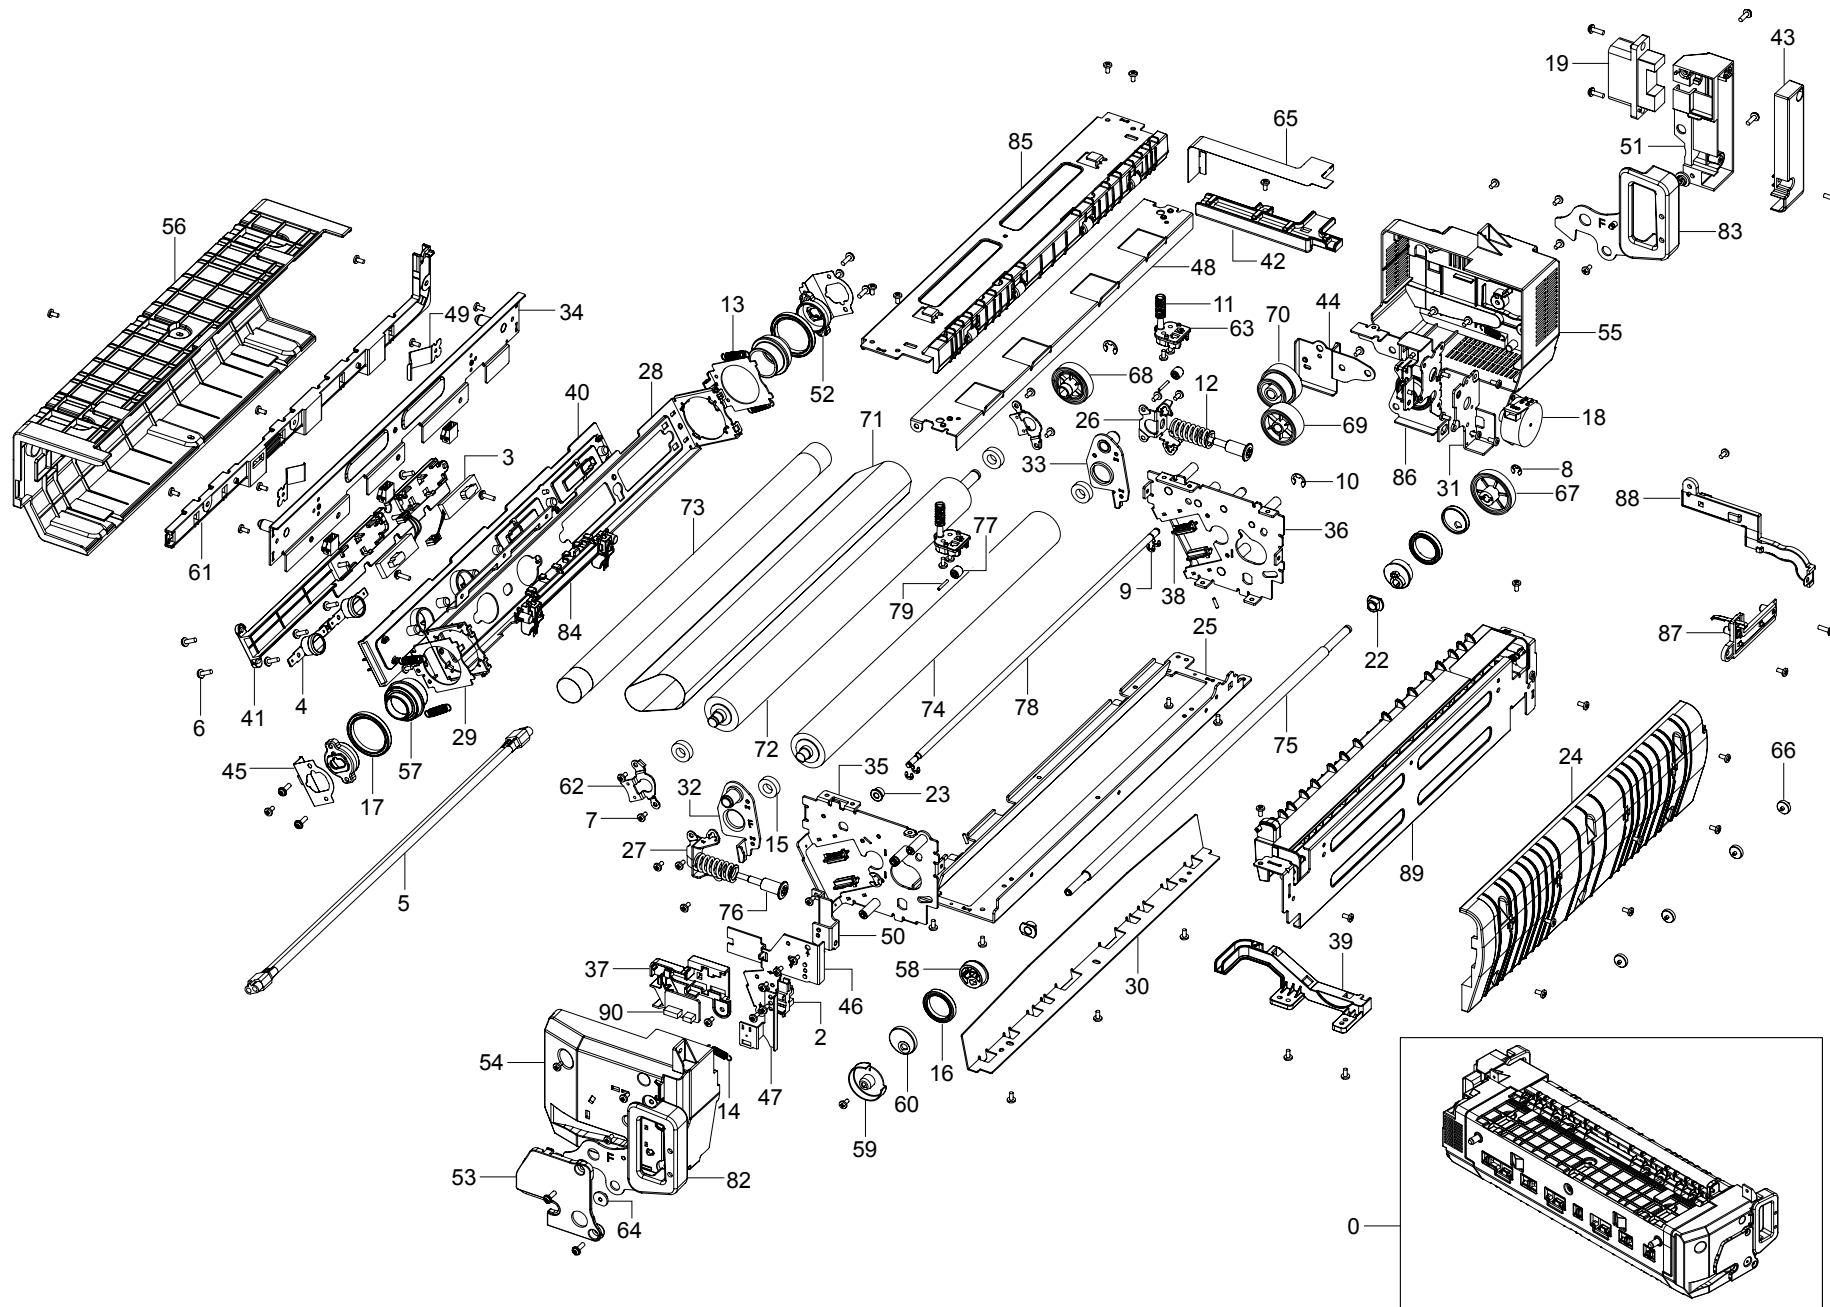

3. FUSER

FUSER Parts List

SA : SERVICE AVAILABLE, SNA : SERVICE not AVAILABLE

Drawer#	SEC_Code	Description	QT'y	Service	Remark
0	JC91-00931A	FUSER	1	SA	220V
0	JC91-00930A	FUSER	1	SA	110V
1	0205-001236	GREASE	1.2	SNA	
2	0604-001393	PHOTO-INTERRUPTER	1	SNA	
3	1404-001453	THERMISTOR-NTC ASSY	2	SA	
4	4712-001059	THERMOSTAT	1	SA	
5	4713-001264	LAMP-HALOGEN	1	SA	220V
5	4713-001263	LAMP-HALOGEN	1	SA	110V
6	6003-000196	SCREW-TAPTYPE	23	SA	
7	6003-000269	SCREW-TAPTYPE	79	SA	
8	6044-000125	RING-E	1	SA	
9	6044-000129	RING-E	3	SA	
10	6044-000159	RING-C	4	SA	
11	6107-001812	SPRING-CS	2	SA	
12	6107-001813	SPRING-CS	2	SA	
13	6107-001814	SPRING-ES	4	SA	
14	6107-001815	SPRING-ES	2	SA	
15	6601-001725	BEARING-BALL	2	SNA	
16	6601-001726	BEARING-BALL	2	SNA	
17	6601-002415	BEARING-BALL	4	SNA	
18	JC31-00110B	MOTOR STEP	1	SA	
19	JC39-01128A	HARNESS-FUSER INSIDE LAMP	1	SNA	
20	JC39-01335A	HARNESS-FUSER INSIDE	1	SNA	
21	JC39-01336A	HARNESS-PRESSURE SENSOR	1	SA	
22	JC61-00423A	BUSH-6_D	2	SA	
23	JC61-00424A	BUSH-4	1	SA	
24	JC61-02857A	GUIDE-DUPLEX	1	SA	
25	JC61-02860A	BRACKET-FRONT	1	SA	
26	JC61-02861A	BRACKET-SPRING REAR	1	SA	
27	JC61-02862A	BRACKET-SPRING FRONT	1	SA	
28	JC61-02863A	BRACKET-HR	1	SA	

Drawer#	SEC_Code	Description	QT'y	Service	Remark
29	JC61-02864A	BRACKET-BEARING HR	2	SA	
30	JC61-02866A	BRACKET-INLET GUIDE	1	SA	
31	JC61-02869A	BRACKET-MOTOR PR	1	SA	
32	JC61-02870A	BRACKET-PR FRONT	1	SA	
33	JC61-02871A	BRACKET-PR REAR	1	SA	
34	JC61-02873A	BRACKET-TOP	1	SA	
35	JC61-02874A	BRACKET-FRONT MAIN	1	SA	
36	JC61-02875A	BRACKET-REAR MAIN	1	SA	
37	JC61-02878A	HOLDER-EEPROM	1	SA	
38	JC61-02879A	HOLDER-FRAME HR	4	SA	
39	JC61-02880A	HOLDER-HARNESS REAR	1	SA	
40	JC61-02881A	HOLDER-THERMOSTAT	1	SA	
41	JC61-02882A	HOLDER-THERMISTOR C	1	SA	
42	JC61-02883A	HOLDER-HARNESS DC	1	SA	
43	JC61-02885A	HOLDER-HARNESS	1	SA	
44	JC61-02886A	HOLDER-GEAR	1	SA	
45	JC61-02887A	HOLDER-LAMP	2	SA	
46	JC61-02888A	HOLDER-PR FRONT	1	SA	
47	JC61-02889A	HOLDER-SENSOR	1	SA	
48	JC61-02890A	PLATE-BAFFLE	1	SA	
49	JC61-02891A	PLATE-GROUND	2	SA	
50	JC61-02893A	PLATE-PR SCREWFIX	1	SA	
51	JC61-02898A	SUPPORT-CONNECTOR	1	SA	
52	JC61-02899A	SUPPORT-LAMP	2	SA	
53	JC61-02900A	SUPPORT-LEVER BELT	1	SA	
54	JC61-02901A	FRAME-FUSER FRONT	1	SA	
55	JC61-02902A	FRAME-FUSER SIDE	1	SA	
56	JC61-02903A	FRAME-FUSER TOP	1	SA	
57	JC61-03095A	BUSH-HR	2	SA	
58	JC61-03351A	HOLDER-SHAFT CAM	2	SNA	
59	JC61-03352A	HOLDER-SHAFT ENCODER	1	SNA