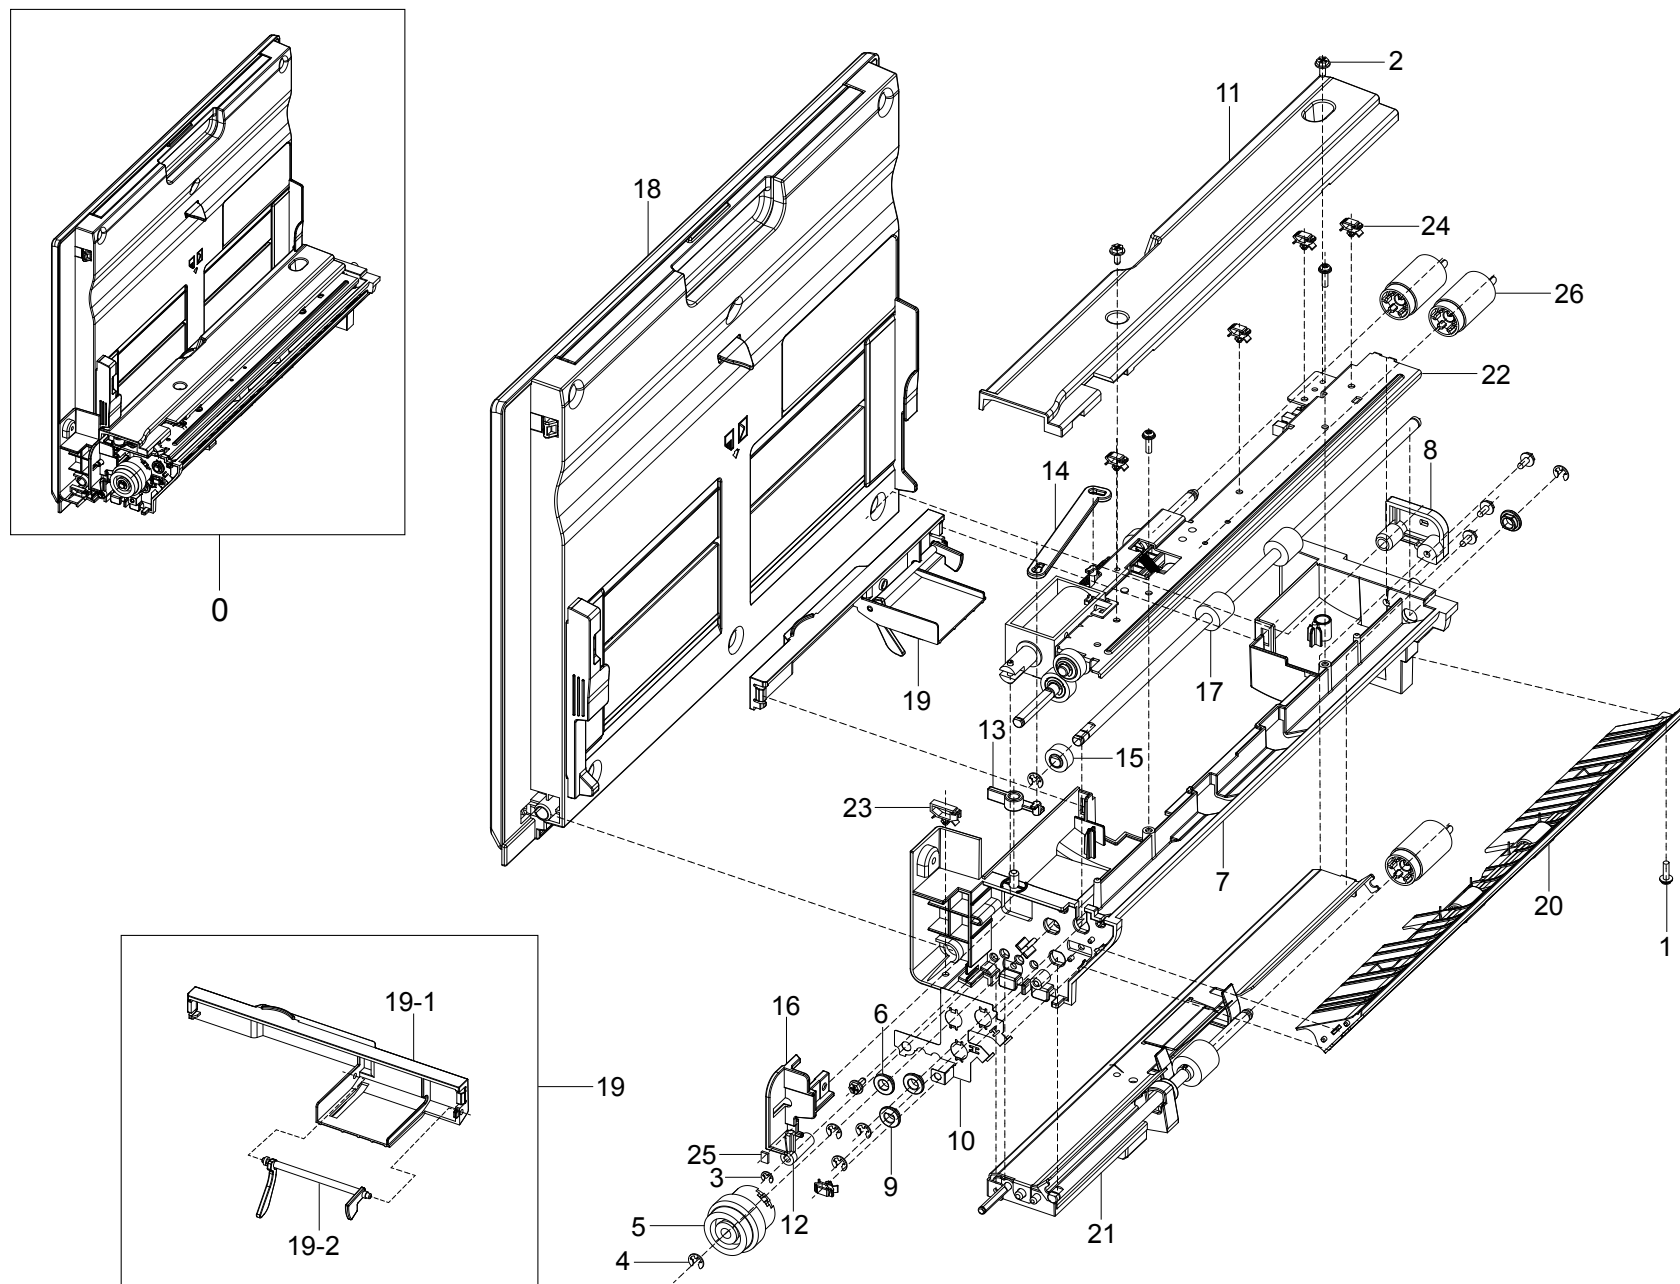

10A. MP

MP Parts List

SA : SERVICE AVAILABLE, SNA : SERVICE not AVAILABLE

Drawer#	SEC_Code	Description	QT'y	Service	Remark
0	JC90-00921A	MP		SA	
1	6003-000196	SCREW-TAPTYPE	3	SA	
2	6009-001664	SCREW-HEX	6	SA	
3	6044-000123	RING-E	1	SA	
4	6044-000125	RING-E	6	SA	
5	JC47-00003D	CLUTCH-SPUR	1	SA	
6	JC61-00699A	BUSH-D6/L4	3	SNA	
7	JC61-03166A	GUIDE-BASE MP	1	SNA	
8	JC61-03185A	HINGE-TRAY MP	1	SNA	
9	JC61-03330A	BUSH-M RETARD	1	SNA	
10	JC63-02290A	GROUND-MP	1	SNA	
11	JC63-02314A	COVER-TOP MP	1	SNA	
12	JC66-02209A	LINK-STOPPER PAPER	1	SA	
13	JC66-02210A	LINK-ROTATION MP	1	SA	
14	JC66-02211A	LINK-MIDDLE MP	1	SA	
15	JC66-02213A	GEAR-FEED MP	1	SA	

Drawer#	SEC_Code	Description	QT'y	Service	Remark
16	JC66-02263A	LINK-SOLENOID	1	SA	
17	JC66-02348A	ROLLER-FEED MP	1	SA	
18	JC90-00913A	MP-TRAY	1	SA	
19	JC90-00915A	MP-COVER FRONT	1	SNA	
19-1	JC63-02297A	COVER-FRONT MP	1	SNA	
19-2	JC66-02196A	LEVER-EMPTY PAPER	1	SA	
20	JC90-00916A	MP GUIDE-LOWER	1	SA	
21	JC90-00917A	MP GUIDE-PICK UP	1	SA	
22	JC90-00919A	MP-BRACKET PICK UP	1	SA	
23	6502-001130	CABLE CLAMP	1	SA	
24	6502-001131	CABLE CLAMP	5	SNA	
25	JC62-00725A	SEAL-LNK MP	1	SA	
26	JC90-00989A	MP-PICK UP RUBBER	3	SA	
27	JF68-10532B	LABEL(P)-BAR	1	SNA	
28	6501-000004	CABLE-TIE	1	SA