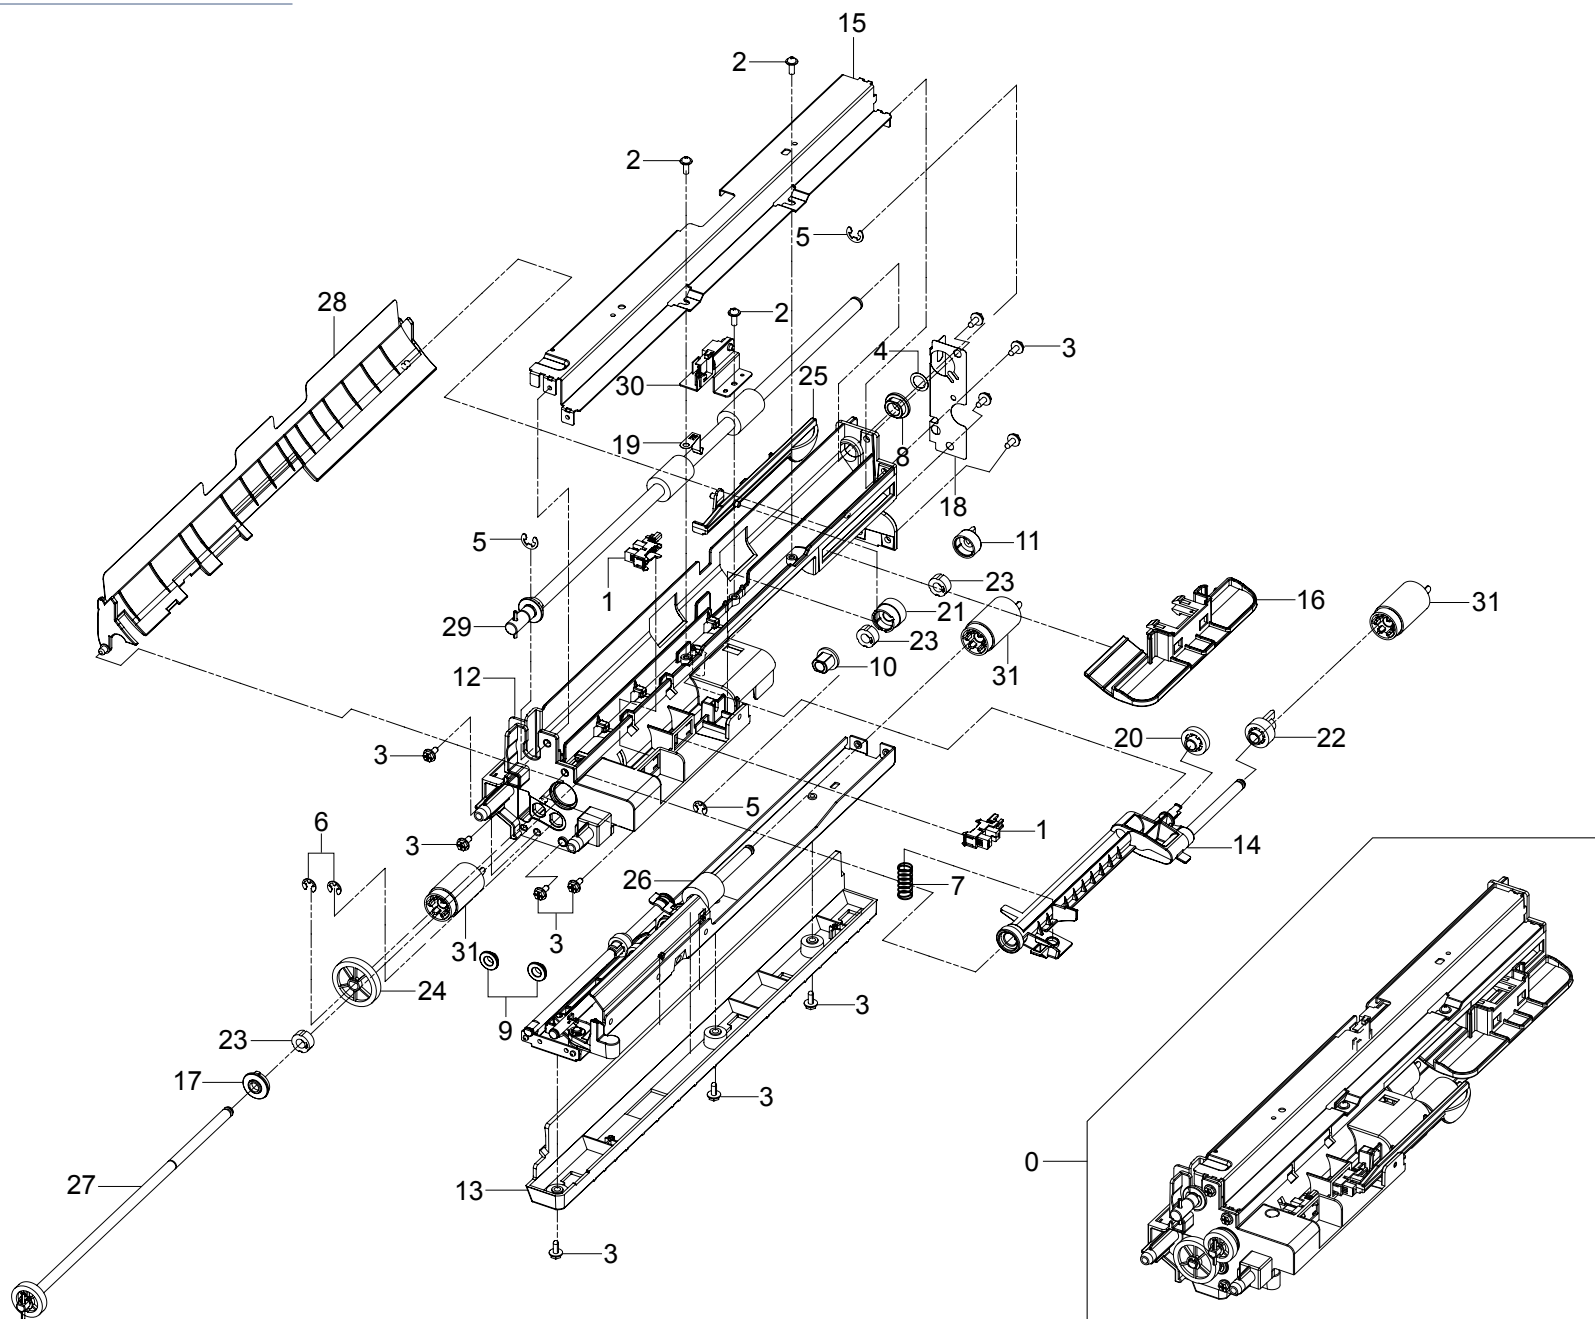

5. FRAME MAIN-PICK UP

FRAME MAIN-PICK UP Parts List

SA : SERVICE AVAILABLE, SNA : SERVICE not AVAILABLE

Drawer#	SEC_Code	Description	QT'y	Service	Remark
0	JC93-00070A	FRAME MAIN-PICK UP		SNA	
1	0604-001393	PHOTO-INTERRUPTER	2	SA	
2	6002-000440	SCREW-TAPPING	3	SNA	
3	6009-001664	SCREW-HEX	11	SNA	
4	6031-001491	WASHER-PLAIN	1	SNA	
5	6044-000125	RING-E	3	SA	
6	6044-000231	RING-E	2	SA	
7	6107-001760	SPRING-CS	1	SNA	
8	JC61-00426A	BUSH-8/5	1	SA	
9	JC61-00699A	BUSH-D6/L4	2	SNA	
10	JC61-00884A	BUSH-6_D(L)	1	SA	
11	JC61-01288A	HOLDER-M_IDLE ONE WAY	1	SA	
12	JC61-03144A	GUIDE-BASE PICKUP	1	SNA	
13	JC61-03146A	GUIDE-BOTTOM PICKUP	1	SNA	
14	JC61-03148A	GUIDE-FORWARD PICK UP	1	SNA	
15	JC61-03154A	BRACKET-UPPER PU	1	SNA	
16	JC61-03211A	GUIDE-SLIDE PICKUP	1	SA	

Drawer#	SEC_Code	Description	QT'y	Service	Remark
17	JC61-03264A	HOUSING-ONE WAY FORWARD	1	SA	
18	JC63-02300A	GROUND-PICKUP	1	SNA	
19	JC63-02375A	GROUND-FORWARD PU	1	SNA	
20	JC66-00940A	GEAR-M_IDLE PU	1	SA	
21	JC66-00941A	GEAR-M-ONE WAY	1	SA	
22	JC66-00943A	GEAR-M_PU JOINT	1	SA	
23	JC66-00977A	CLUTCH-P_ONE WAY	2	SA	
24	JC66-02146A	GEAR-RETARD SUPPORT	1	SA	
25	JC66-02231A	ACTUATOR-EMPTY PU	1	SA	
26	JC93-00071A	FRAME MAIN-PICK UP RETARD	1	SA	
27	JC93-00074A	FRAME MAIN-PICK UP FORWARD	1	SA	
28	JC93-00080A	FRAME MAIN-PICK UP	1	SA	
29	JC93-00081A	FRAME MAIN-PICK UP ROLLER FEED	1	SA	
30	JC93-00082A	FRAME MAIN-PICK UP FEED SENSOR	1	SA	
31	JC93-00175A	FRAME MAIN-PICK UP RUBBER	3	SA	
32	JC39-01152A	HARNESS-CASSETTE PICK UP UNIT	1	SA