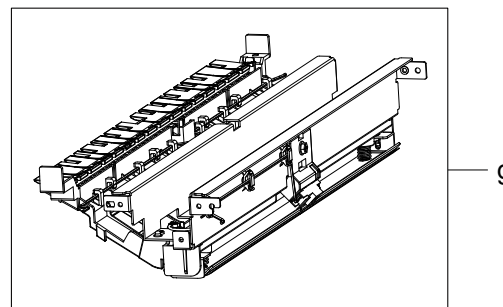

g. DADF GUIDE FEED IN