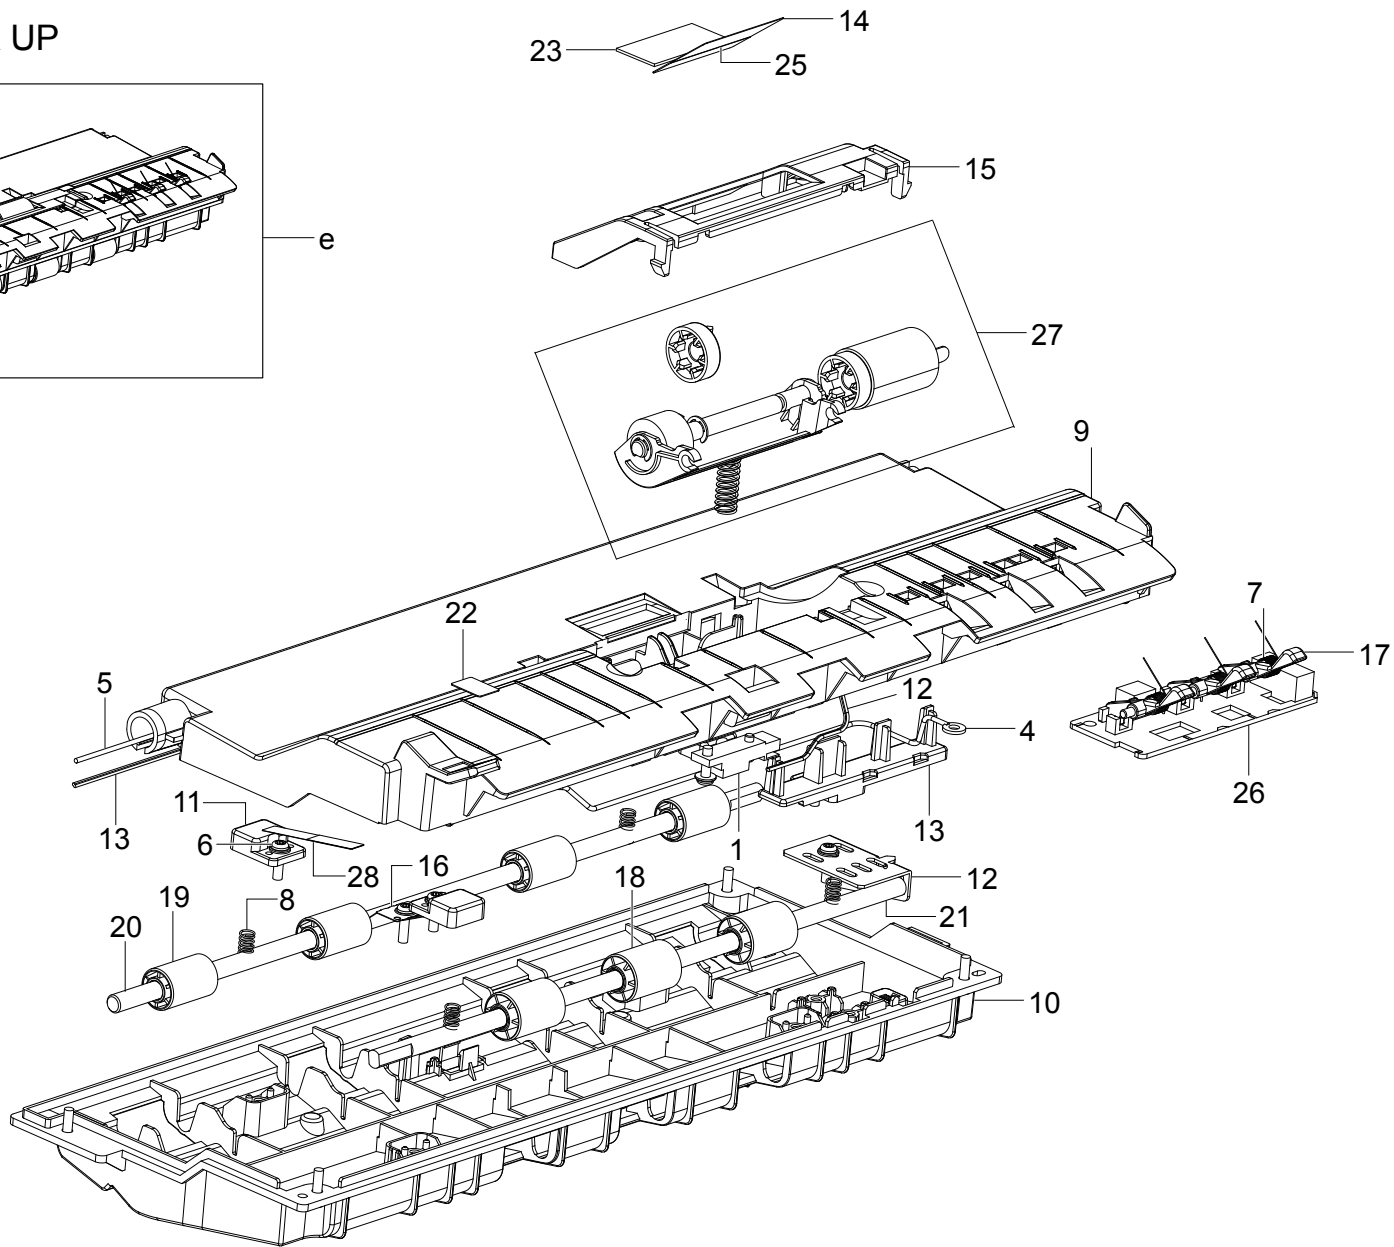

17B2-e. DADF FRAME MAIN sub3

e. DADF GUIDE-PICK UP

DADF FRAME MAIN sub3 Parts List

SA : SERVICE AVAILABLE, SNA : SERVICE not AVAILABLE

Drawer#	SEC_Code	Description	QT'y	Service	Remark
e	JC97-03637A	DADF GUIDE-PICK UP		SA	
1	0604-001381	PHOTO-INTERRUPTER	1	SA	
2	JC39-01169A	HARNESS-MIXED SENSOR	1	SNA	
3	JC39-01181A	HARNESS-DUPLEX REGI SENSOR	1	SNA	
4	JC39-01330A	HARNESS-GUIDE PICKUP GND	1	SA	
6	6003-000196	SCREW-TAPTYPE	11	SA	
7	6107-001700	SPRING-TS	3	SA	
8	6107-001701	SPRING-CS	4	SA	
9	JC61-03233A	GUIDE-PICK UP UPPER	1	SNA	
10	JC61-03234A	GUIDE-PICK UP LOWER	1	SNA	
11	JC61-03243A	HOLDER-SPRING REGI DUP R	3	SNA	
12	JC61-03252A	BRACKET-DUP REGI SHAFT	1	SNA	
13	JC61-03307A	HOLDER-SPRING REGI DUP	1	SNA	
14	JC63-00186A	SHEET-GUIDE ADF	1	SA	

Drawer#	SEC_Code	Description	QT'y	Service	Remark
15	JC63-02322A	COVER-RETARD ROLLER	1	SNA	
16	JC63-02331A	GROUND-PLATE SHAFT IDLE	1	SNA	
17	JC66-02275A	ACTUATOR-MIXED	3	SA	
18	JC66-02293A	ROLLER-IDLE-OD16	3	SA	
19	JC66-02295A	ROLLER-IDLE DADF	4	SA	
20	JC66-02344A	SHAFT-IDLE DUP REV	1	SNA	
21	JC66-02345A	SHAFT-IDLE REGI DUP	1	SNA	
22	JC68-02299A	LABEL-FUNCTION	1	SNA	
23	JC69-01326A	PAD-GUIDE PICKUP	1	SNA	
24	JC72-01422A	SPONGE-GUIDE PICKUP	1	SNA	
25	JC73-00323A	RUBBER-RETARD_MP	1	SA	
26	JC92-02166A	PBA-MIXED SENSOR	1	SNA	
27	JC97-03630A	DADF-RETARD ROLLER	1	SA	
28	JC63-02793A	SHEET-GATE DUPLEX		SNA