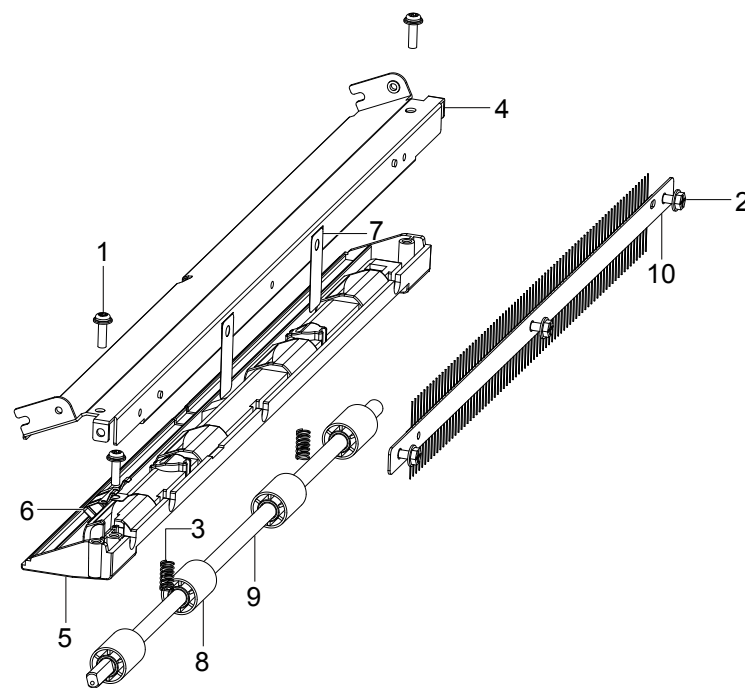

d. DADF GUIDE-EXIT UPPER