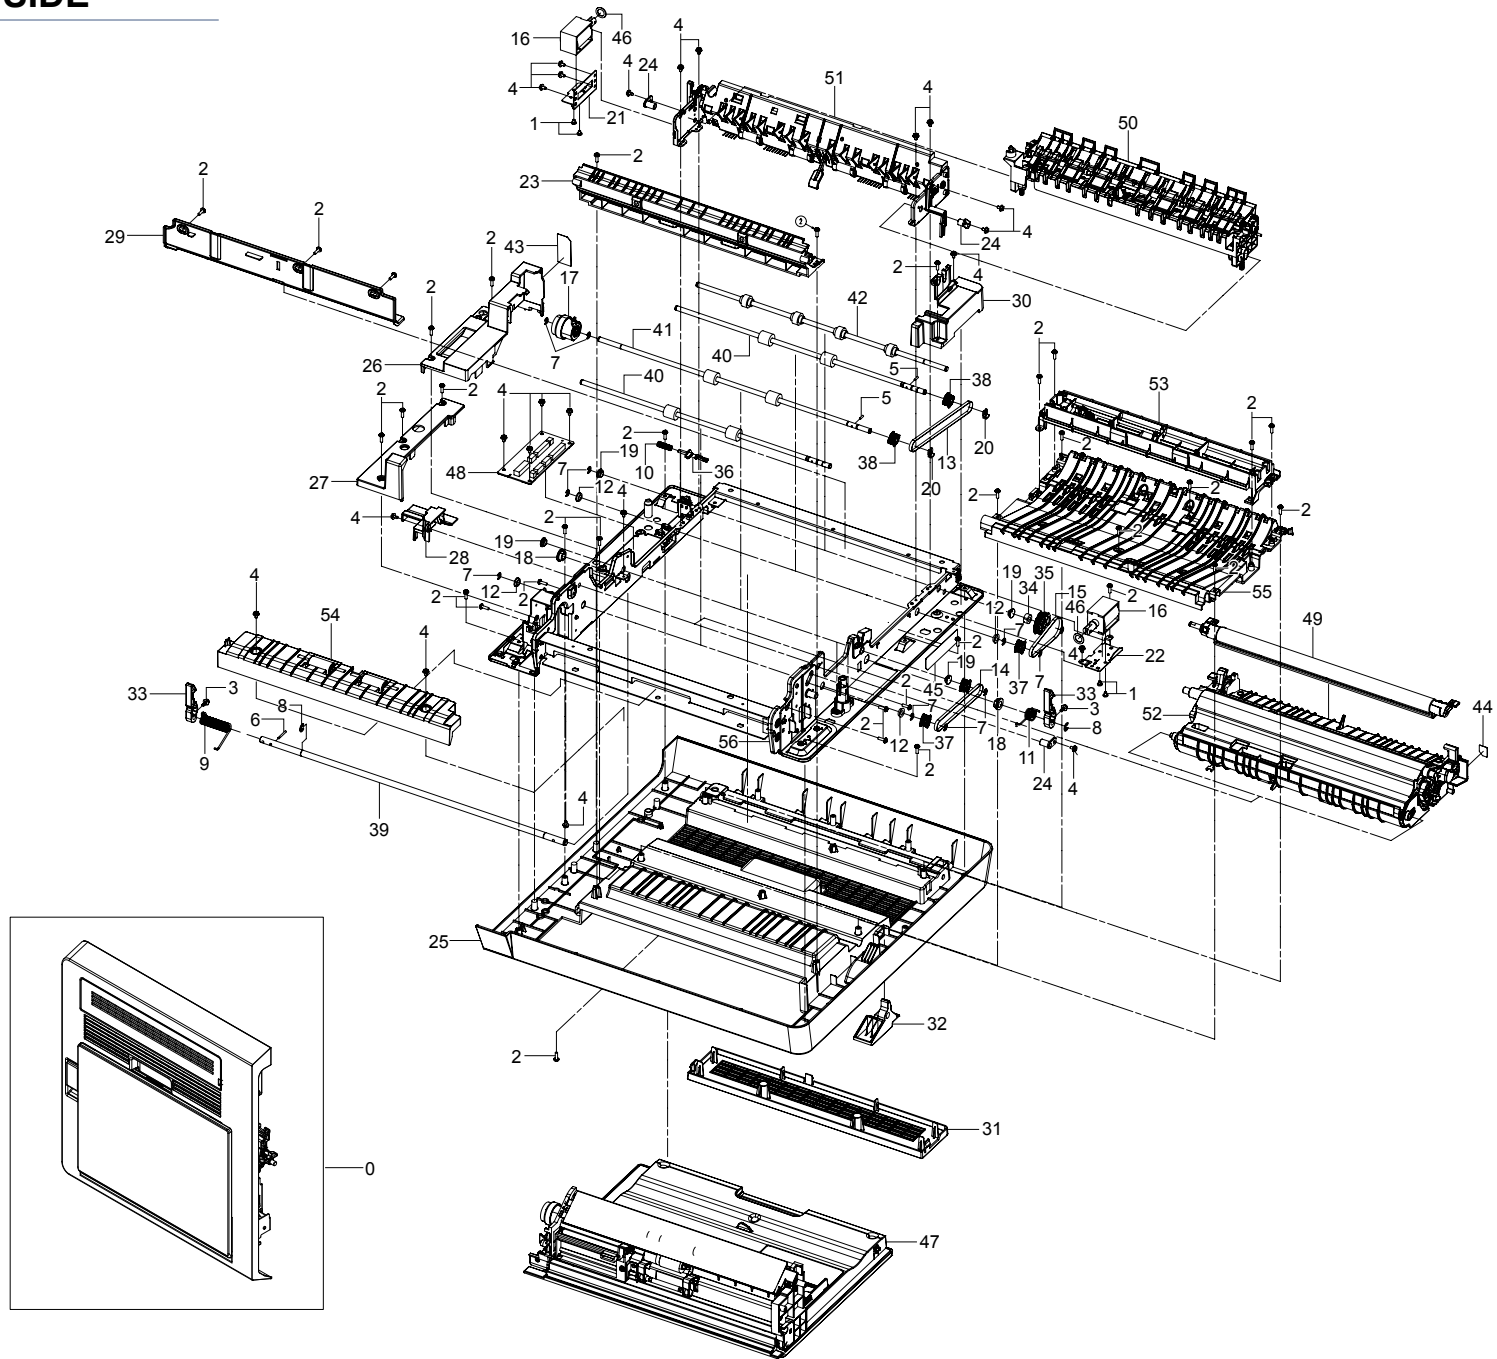

10. COVER-SIDE

COVER SIDE Parts List

SA : SERVICE AVAILABLE, SNA : SERVICE not AVAILABLE

Drawer#	SEC_Code	Description	QT'y	Service	Remark
0	JC95-01035A	COVER-SIDE	1	SNA	
1	6001-000545	SCREW-MACHINE	4	SA	
2	6003-000196	SCREW-TAPTYPE	34	SA	
3	6006-001193	SCREW-MACHINE	2	SA	
4	6009-001665	SCREW-HEX	22	SA	
5	6043-001042	PIN-SPRING	2	SA	
6	6043-001051	PIN-SPRING	1	SA	
7	6044-000125	RING-E	11	SA	
8	6044-000231	RING-E	2	SA	
9	6107-001726	SPRING-TS	1	SA	
10	6107-001732	SPRING-CS	1	SA	
11	6107-001733	SPRING-TS	1	SA	
12	6601-001166	BEARING-BALL	4	SNA	
13	6602-001720	BELT-TIMING GEAR	1	SA	
14	6602-001721	BELT-TIMING GEAR	1	SA	
15	6602-001722	BELT-TIMING GEAR	1	SA	
16	JC33-00031B	SOLENOID-LIFTING	2	SA	
17	JC47-00003D	CLUTCH-SPUR	1	SA	
18	JC61-00426A	BUSH-8/5	2	SA	
19	JC61-00699A	BUSH-D6/L4	4	SNA	
20	JC61-01367A	FIXER-M_E RING 4PI	2	SA	
21	JC61-02989A	BRACKET-SOLENOID DUPLEX	1	SNA	
22	JC61-02990A	BRACKET-SOLENOID FACE UP	1	SNA	
23	JC61-02995A	GUIDE-DUPLEX LOWER	1	SNA	
24	JC61-03115A	STOPPER-GUIDE DUPLEX	3	SNA	
25	JC63-02278A	COVER-SIDE	1	SNA	
26	JC63-02279A	COVER-PBA SIDE	1	SNA	
27	JC63-02280A	COVER-HARNESS MP	1	SNA	
28	JC63-02281A	COVER-HARNESS FEED	1	SNA	

Drawer#	SEC_Code	Description	QT'y	Service	Remark
29	JC63-02282A	COVER-SWITCH FACE UP	1	SNA	
30	JC63-02328A	COVER-SOLENOID FRONT	1	SNA	
31	JC63-02342A	COVER-FACE UP	1	SNA	
32	JC64-00460A	HANDLE-SIDE	1	SA	
33	JC64-00462A	LOCKER-SIDE	2	SA	
34	JC66-00977A	CLUTCH-P_ONE WAY	1	SA	
35	JC66-02192A	PULLEY-DUPLEX 2	1	SNA	
36	JC66-02203A	ACTUATOR-TRAY FACE UP	1	SA	
37	JC66-02261A	PULLEY-DUPLEX 1	3	SNA	
38	JC66-02350A	PULLEY-DUPLEX	2	SNA	
39	JC66-02356A	SHAFT-HANDLE	1	SNA	
40	JC66-02359A	ROLLER-DUPLEX 2	2	SA	
41	JC66-02360A	ROLLER-DUPLEX 1	1	SA	
42	JC66-02361A	ROLLER-FACE UP EXIT	1	SA	
43	JC68-02482A	LABEL-INFORMATION	1	SNA	
44	JC68-02483A	LABEL-INFORMATION	1	SNA	
45	JC68-02484A	LABEL-INFORMATION	1	SNA	
46	JC73-00330A	RUBBER-SOLENOID	1	SNA	
47	JC90-00921A	MP	1	SA	
48	JC92-02156A	PBA-SIDE JOINT	1	SA	
49	JC95-01038A	COVER-SIDE TRANSFER ROLLER	1	SA	
50	JC95-01039A	COVER-SIDE FACE UP EXIT LOWER	1	SNA	
51	JC95-01040A	COVER-SIDE FACE UP EXIT UPPER	1	SNA	
52	JC95-01058A	COVER-SIDE DUPLEX FEED	1	SA	
53	JC95-01059A	COVER-SIDE GUIDE DUPLEX UPPER	1	SNA	
54	JC95-01061A	COVER-SIDE GUIDE LOWER SIDE	1	SA	
55	JC95-01066A	COVER-SIDE GUIDE MIDDLE	1	SNA	
56	JC95-01125A	COVER-SIDE FRAME SIDE	1	SA